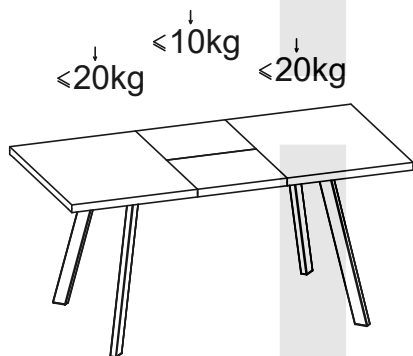

Model name

BRICK

Product name

DINNING TABLE

① 1 x - 1180x800 x108

② 4 x - 732 x135 x135

A**B**

C