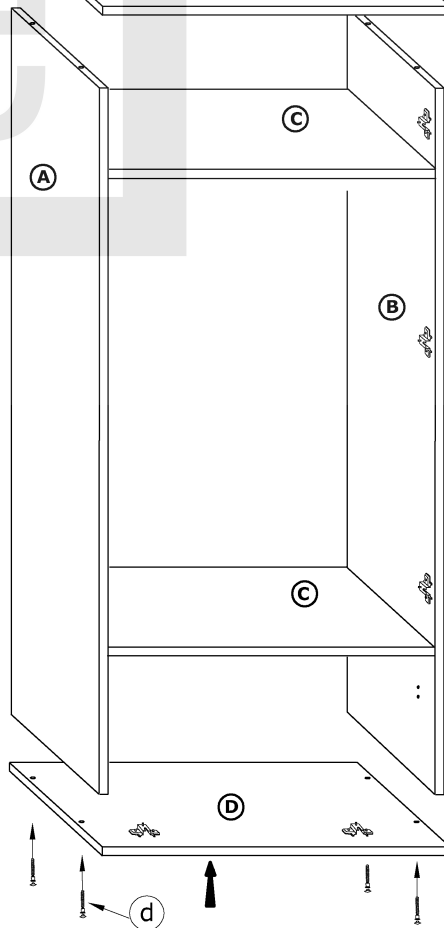

SOL-07 SOLO - SZAFKA

→ 80 ↑ 200 ↘ 54

x 4

(a)

x 8

(b)

x 8

(c)

x 2

(h)

x 1

(j)

x 3

(k)

x 36 (4x16)

(l)

x 80

(n)

x 1

(o)

45 min

x 1 (764 mm)

(i)

x 4

(m)

1 - FAZY MONTAŻU

A - OZNACZENIE ELEMENTÓW

a - OZNACZENIE AKCESORIÓW

3

4

2

5