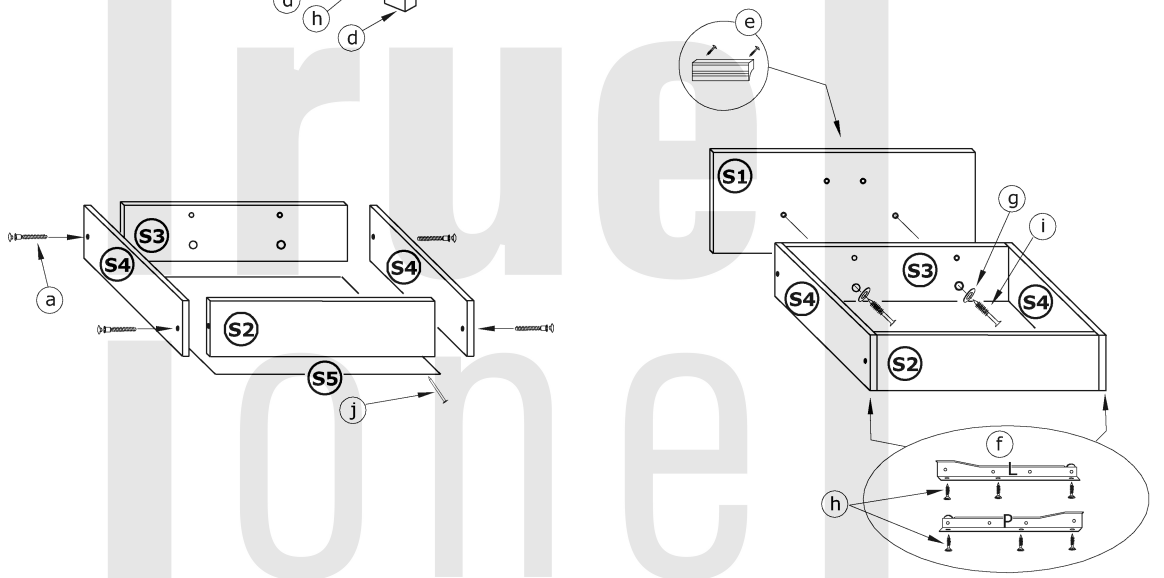

# SOL-06 SOLO - STOLIK RTV

→120 ↑47 ↘47

x 14  a	x 14  b	x 14  c	x 1  e	 45 min  	
x 2  g	x 22 (4x16)  h	x 4 (3,5x30)  i	x 60  j		x 1  k
x 5  d	x 1 kpl. (350 mm)  f				 

1 - FAZY MONTAŻU

A - OZNACZENIE ELEMENTÓW

a - OZNACZENIE AKCESORIÓW

4

5

6