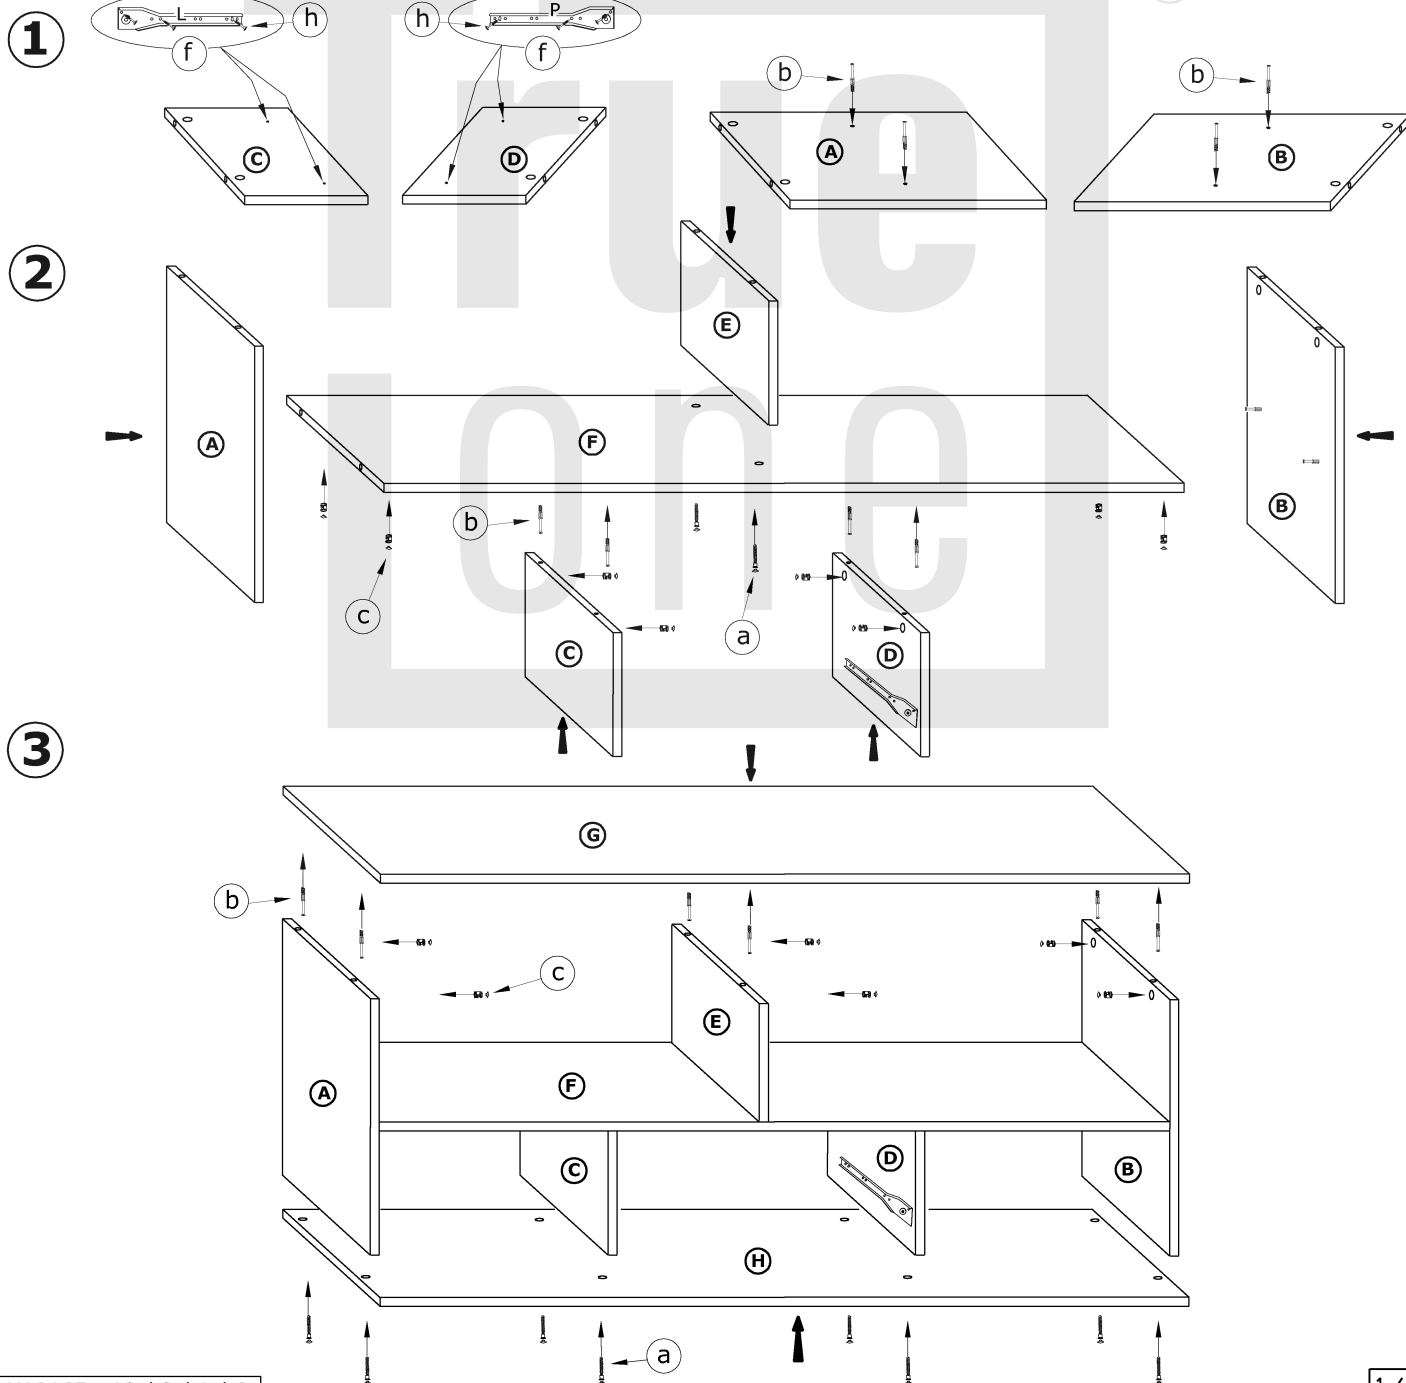

# SOL-06 SOLO - STOLIK RTV

→120 ↑47 ↘47

x 14  a	x 14  b	x 14  c	x 1  e	 45 min  	
x 2  g	x 22 (4x16)  h	x 4 (3,5x30)  i	x 60  j		x 1  k
x 5  d	x 1 kpl. (350 mm)  f				 

1 - FAZY MONTAŻU

A - OZNACZENIE ELEMENTÓW

a - OZNACZENIE AKCESORIÓW

4

5

6