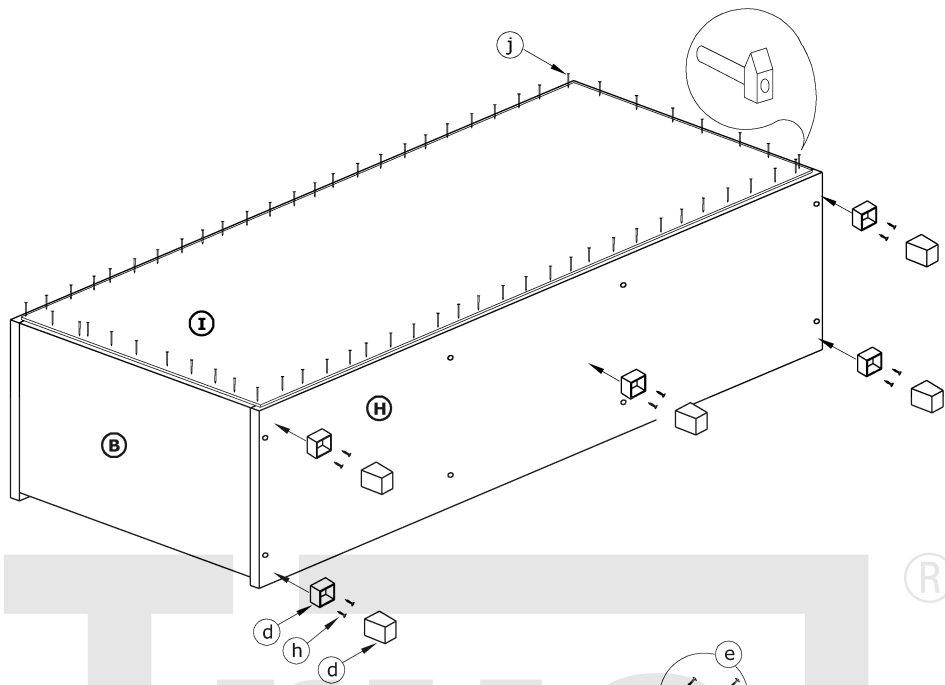

# SOL-06 SOLO - STOLIK RTV

→120 ↑47 ↘47

x 14  a	x 14  b	x 14  c	x 1  e	 45 min  	
x 2  g	x 22 (4x16)  h	x 4 (3,5x30)  i	x 60  j		x 1  k
x 5  d	x 1 kpl. (350 mm)  f				 

1 - FAZY MONTAŻU

A - OZNACZENIE ELEMENTÓW

a - OZNACZENIE AKCESORIÓW

4

5

6