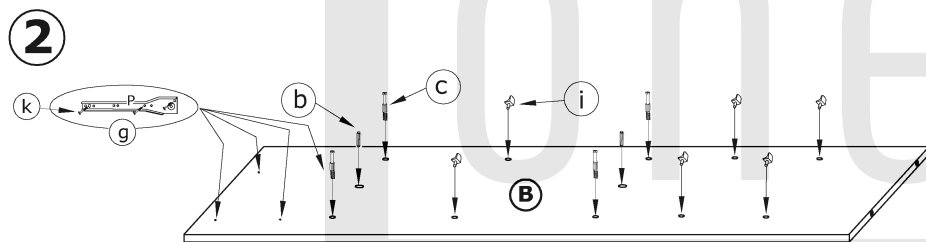

SOL-05

SOLO - REGAŁ

→ 90 ↑ 200 ↘ 42

x 28 a	x 6 b	x 12 c	x 12 d	x 7 e
x 7 f	x 7 h	x 20 i	x 8 j	
x 72 (4x16) k	x 16 (3,5x30) l	x 140 n	x 1 o	
x 4 kpl. (350 mm) g	x 5 m			

1 - FAZY MONTAŻU

A - OZNACZENIE ELEMENTÓW

a - OZNACZENIE AKCESORIÓW

4

5

6

7

8