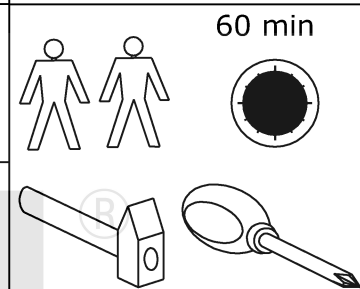

SOL-05

SOLO - REGAŁ

→ 90 ↑ 200 ↘ 42

x 28 a	x 6 b	x 12 c	x 12 d	x 7 e
x 7 f	x 7 h	x 20 i	x 8 j	
x 72 (4x16) k	x 16 (3,5x30) l	x 140 n	x 1 o	
x 4 kpl. (350 mm) g	x 5 m			

1 - FAZY MONTAŻU

A - OZNACZENIE ELEMENTÓW

a - OZNACZENIE AKCESORIÓW

4

5

6

7

8