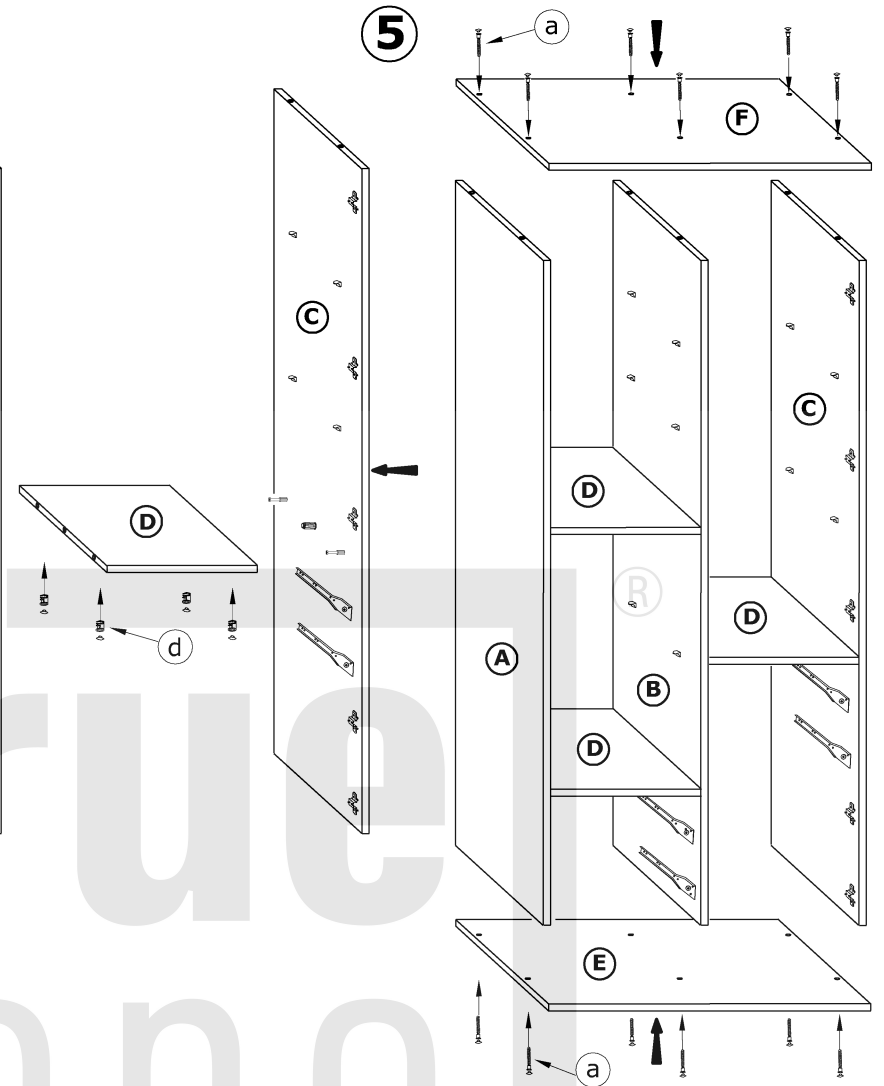

SOL-05

SOLO - REGAŁ

→ 90 ↑ 200 ↘ 42

x 28 a	x 6 b	x 12 c	x 12 d	x 7 e
x 7 f	x 7 h	x 20 i	x 8 j	
x 72 (4x16) k	x 16 (3,5x30) l	x 140 n	x 1 o	
x 4 kpl. (350 mm) g	x 5 m			

1 - FAZY MONTAŻU

A - OZNACZENIE ELEMENTÓW

a - OZNACZENIE AKCESORIÓW

4

5

6

7

8