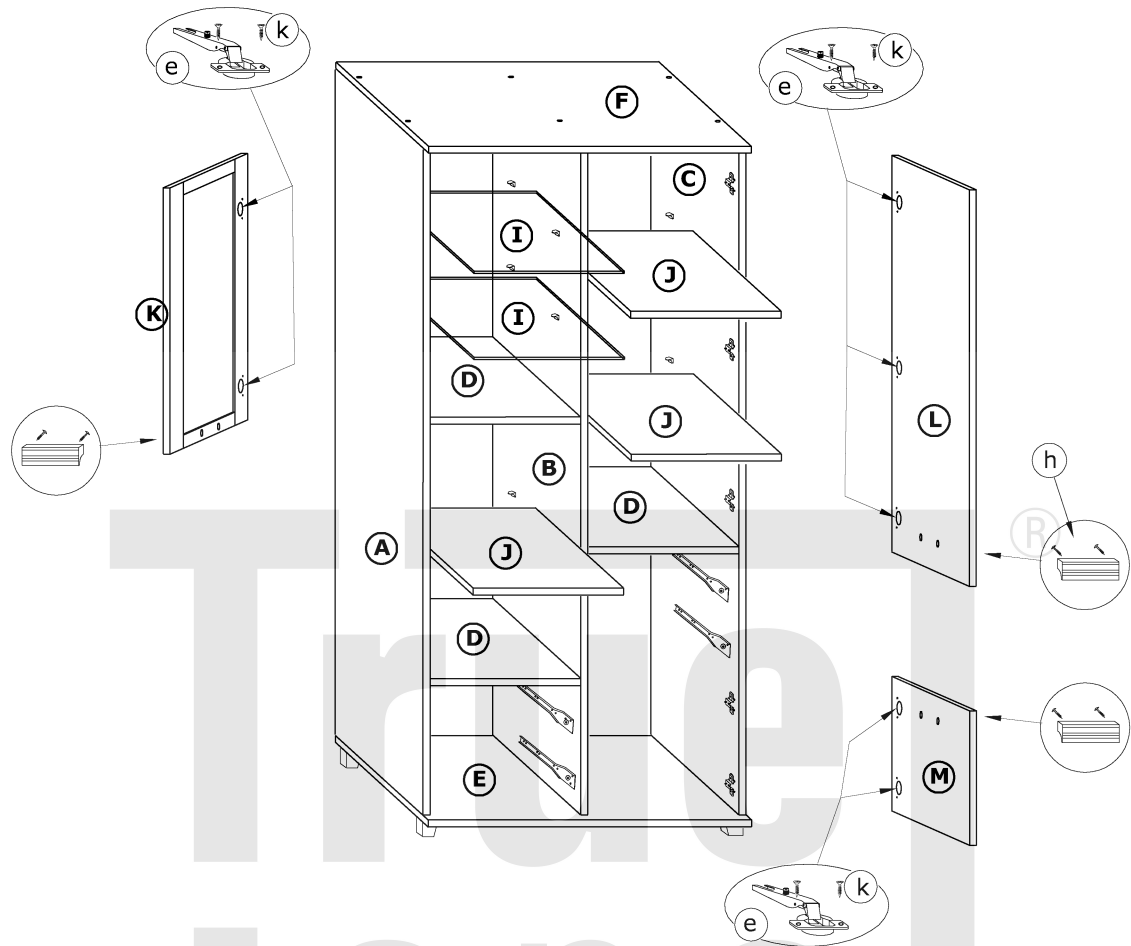

SOL-05

SOLO - REGAŁ

→ 90 ↑ 200 ↘ 42

x 28 a	x 6 b	x 12 c	x 12 d	x 7 e
x 7 f	x 7 h	x 20 i	x 8 j	
x 72 (4x16) k	x 16 (3,5x30) l	x 140 n	x 1 o	
x 4 kpl. (350 mm) g	x 5 m			

1 - FAZY MONTAŻU

A - OZNACZENIE ELEMENTÓW

a - OZNACZENIE AKCESORIÓW

4

5

6

7

8