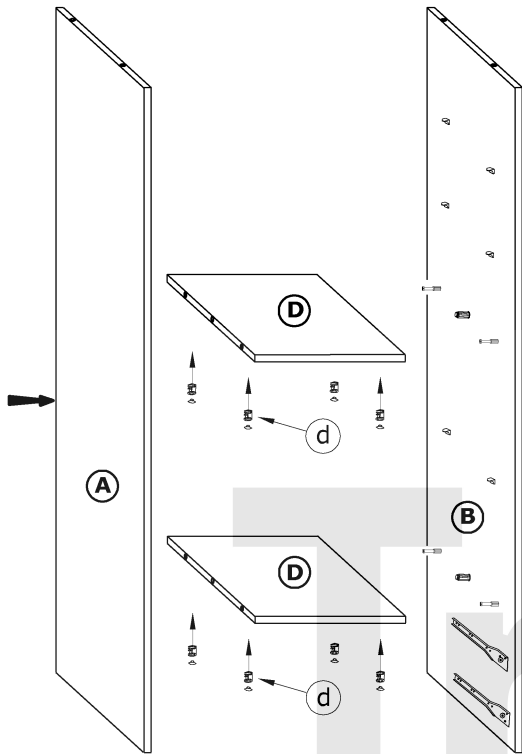

SOL-05

SOLO - REGAŁ

→ 90 ↑ 200 ↘ 42

x 28 a	x 6 b	x 12 c	x 12 d	x 7 e
x 7 f	x 7 h	x 20 i	x 8 j	
x 72 (4x16) k	x 16 (3,5x30) l	x 140 n	x 1 o	
x 4 kpl. (350 mm) g	x 5 m			

1 - FAZY MONTAŻU

A - OZNACZENIE ELEMENTÓW

a - OZNACZENIE AKCESORIÓW

4

5

6

7

8