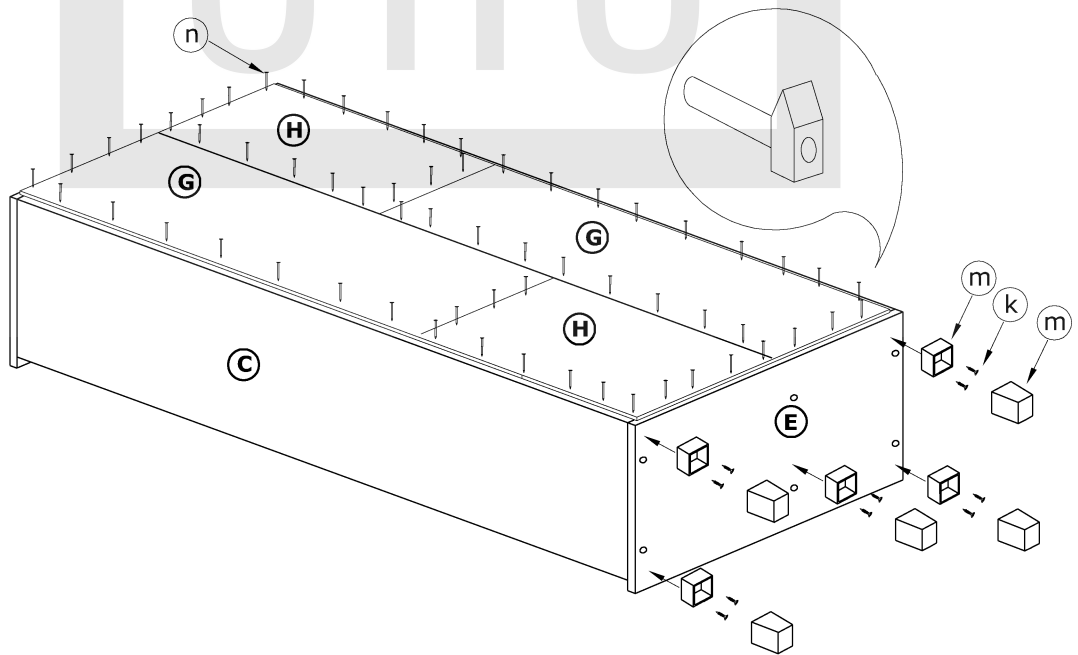

SOL-05

SOLO - REGAŁ

→ 90 ↑ 200 ↘ 42

x 28 a	x 6 b	x 12 c	x 12 d	x 7 e
x 7 f	x 7 h	x 20 i	x 8 j	
x 72 (4x16) k	x 16 (3,5x30) l	x 140 n	x 1 o	
x 4 kpl. (350 mm) g	x 5 m			

1 - FAZY MONTAŻU

A - OZNACZENIE ELEMENTÓW

a - OZNACZENIE AKCESORIÓW

4

5

6

7

8