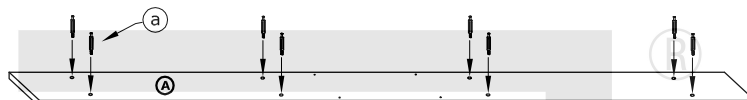

(g)

x 1

(120 mm)

(h)

x 2

(390 mm)

(i)

50 min

1 - FAZY MONTAŻU

A - OZNACZENIE ELEMENTÓW

a - OZNACZENIE AKCESORIÓW

1

x 32

(a)

x 2

x 2

2

x 8

(a)

x 4

(c)

3

x 8

(b)