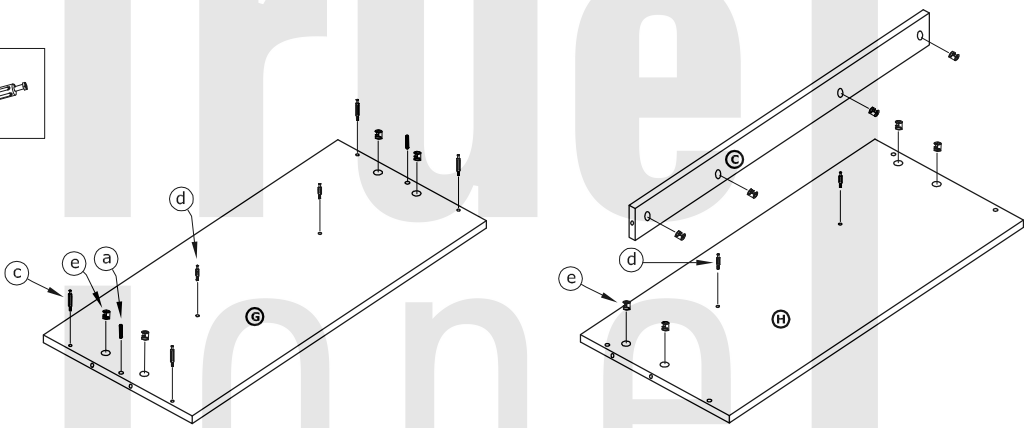

RAC-08 REGAŁ 80-2D

→ 80 ↑ 196 ↘ 39

x 2 	x 4 	x 42 	x 10 	x 52 	x 2
x 8 	x 8 	x 2 kpl. 	x 4 (6,2x13) 		
x 16 (3,5x16) 	x 3 (3,5x30) 	x 1 			

1 - FAZY MONTAŻU

A - OZNACZENIE ELEMENTÓW

a - OZNACZENIE AKCESORIÓW

4

- | | |
|--|---|
| x 2
 | x 12
 |
| x 4
 | |

5

- | | |
|---|--|
| x 2
 | x 4
 |
| x 4
 | |
| x 12
 | |

6

- | | |
|--|--|
| x 4
 | x 2
 |
| x 8
 | x 4
 |

7

®

8

- x 8 
- x 2 
- x 16 (3,5x16) 
- 