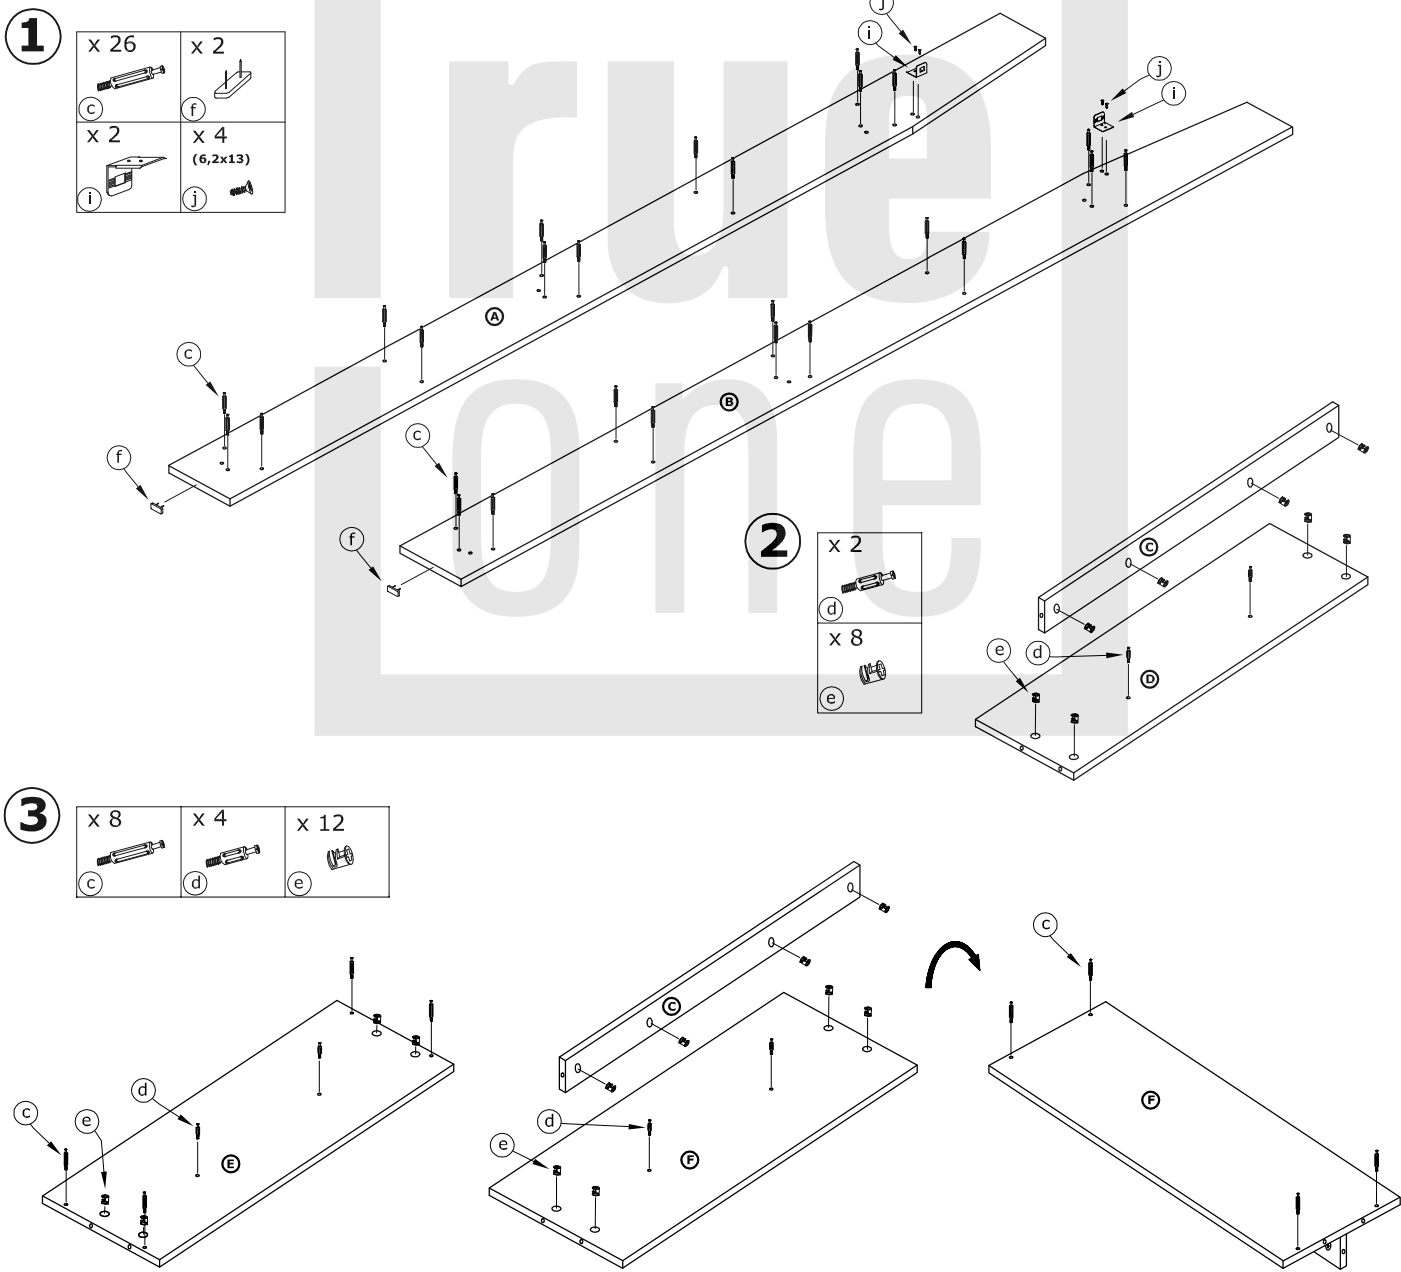

RAC-08 REGAŁ 80-2D

→ 80 ↑ 196 ↘ 39

x 2 	x 4 	x 42 	x 10 	x 52 	x 2
x 8 	x 8 	x 2 kpl. 	x 4 (6,2x13) 		
x 16 (3,5x16) 	x 3 (3,5x30) 	x 1 			

1 - FAZY MONTAŻU

A - OZNACZENIE ELEMENTÓW

a - OZNACZENIE AKCESORIÓW

4

- | | |
|--|---|
| x 2
 | x 12
 |
| x 4
 | |

5

- | | |
|---|--|
| x 2
 | x 4
 |
| x 4
 | |
| x 12
 | |

6

- | | |
|--|--|
| x 4
 | x 2
 |
| x 8
 | x 4
 |

7

®

8

- x 8 
- x 2 
- x 16 (3,5x16) 
- 