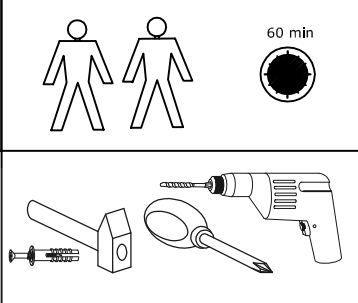

RAC-08 REGAŁ 80-2D

→ 80 ↑ 196 ↘ 39

x 2 	x 4 	x 42 	x 10 	x 52 	x 2
x 8 	x 8 	x 2 kpl. 	x 4 (6,2x13) 		
x 16 (3,5x16) 	x 3 (3,5x30) 	x 1 			

1 - FAZY MONTAŻU

A - OZNACZENIE ELEMENTÓW

a - OZNACZENIE AKCESORIÓW

8

- x 8 
- x 2 
- x 16 (3,5x16) 
- 