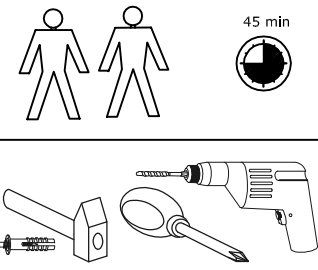

# RAC-07 REGAŁ 80-1D

→ 80 ↑ 196 ↘ 39

x 2 	x 4 	x 34 	x 10 	x 44 	x 2 
x 4 	x 4 	x 2 kpl. 	x 4 (6,2x13) 		
x 8 (3,5x16) 	x 3 (3,5x30) 	x 1 			

**1** - FAZY MONTAŻU

**A** - OZNACZENIE ELEMENTÓW

**a** - OZNACZENIE AKCESORIÓW

3

- x 2  (a)
- x 4  (b)
- x 6  (c)
- x 4  (d)
- x 20  (e)
- x 4  (g)

4

5

6

- X 4  
 h
- X 2  
 i
- X 8  
(3,5x16)  
 k

- X 3  
(3,5x30)  
 l