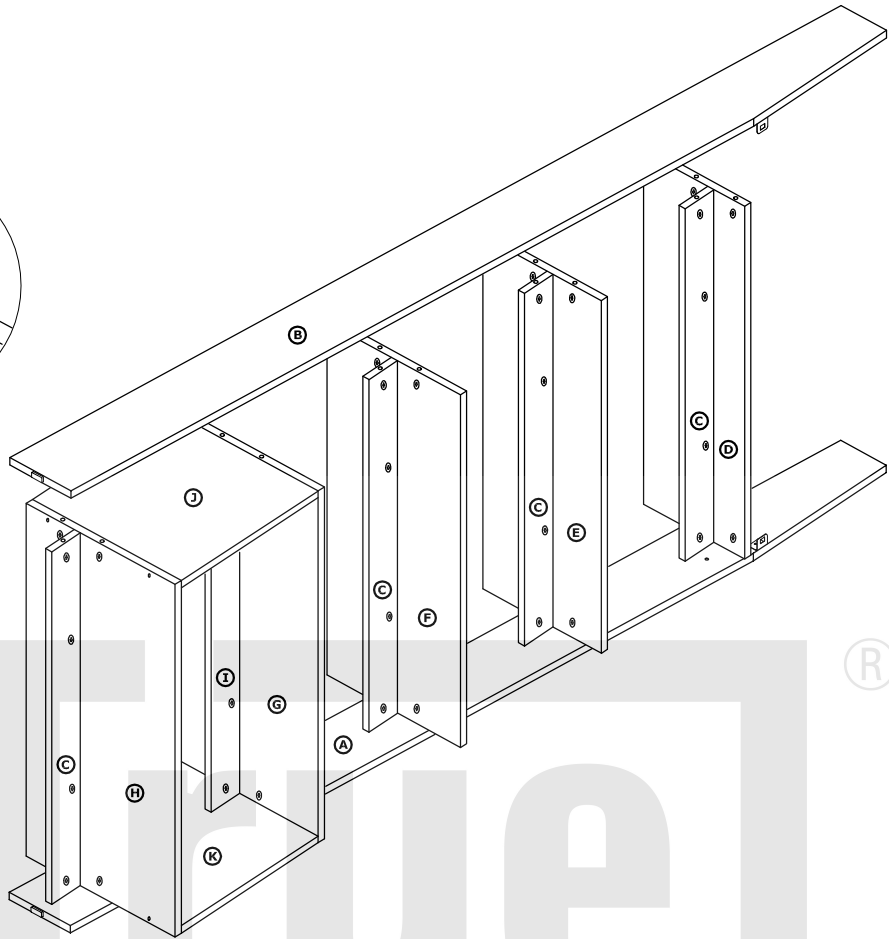

# RAC-07 REGAŁ 80-1D

→ 80 ↑ 196 ↘ 39

x 2 	x 4 	x 34 	x 10 	x 44 	x 2 
x 4 	x 4 	x 2 kpl. 	x 4 (6,2x13) 		
x 8 (3,5x16) 	x 3 (3,5x30) 	x 1 			

**1** - FAZY MONTAŻU

**A** - OZNACZENIE ELEMENTÓW

**a** - OZNACZENIE AKCESORIÓW

3

- x 2  (a)
- x 4  (b)
- x 6  (c)
- x 4  (d)
- x 20  (e)
- x 4  (g)

4

5

6

- X 4  
 h
- X 2  
 i
- X 8  
(3,5x16)  
 k

- X 3  
(3,5x30)  
 l