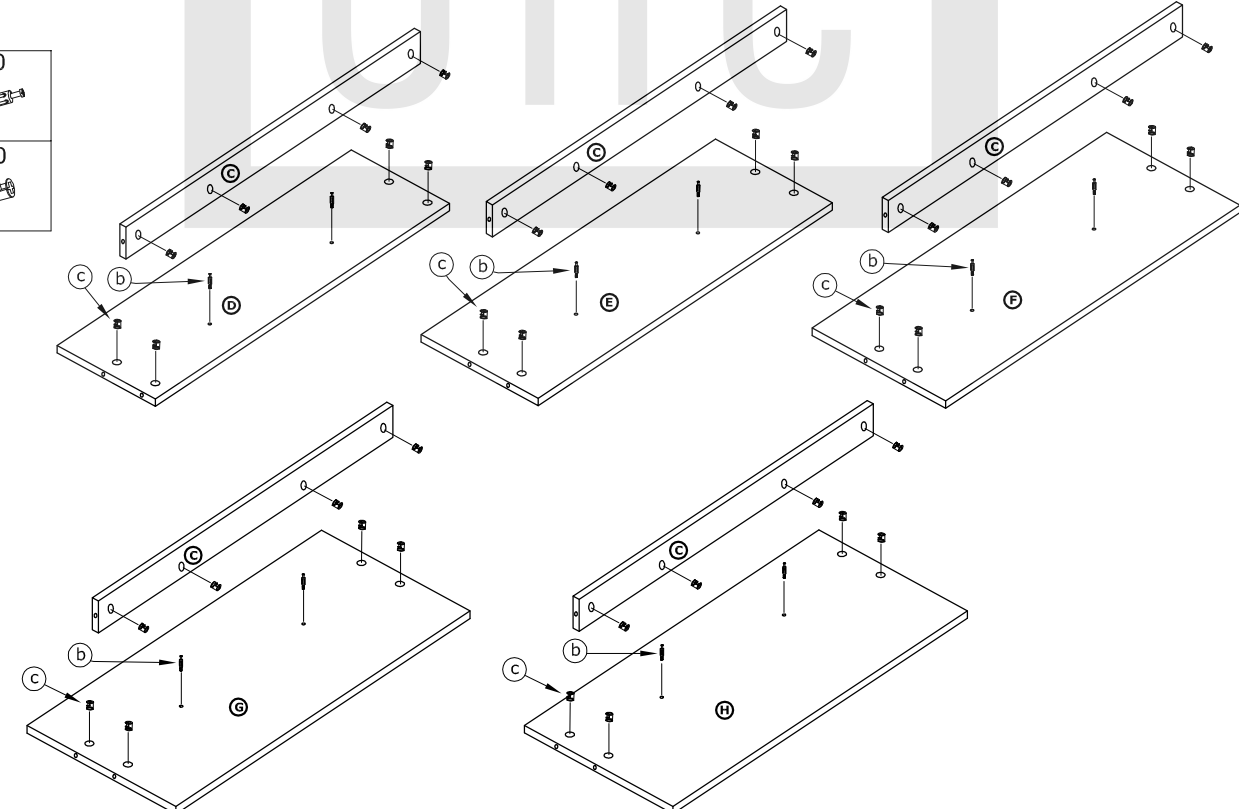

RAC-06 REGAŁ 80

→ 80 ↑ 196 ↘ 37

x 30

x 10

x 40

x 2

x 2 kpl.

x 4
(6,2x13)

x 3
(3,5x30)

1 - FAZY MONTAŻU

A - OZNACZENIE ELEMENTÓW

a - OZNACZENIE AKCESORIÓW

1

x 30 	x 2
x 2 	x 4 (6,2x13)

2

x 10
x 40

3

4

X 3
(3,5x30)
g