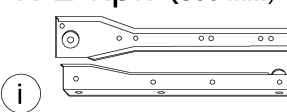

ŁAWA OMEGA

→ 80 ↑ 52 ↘ 80

x 19

x 14

x 25

x 17

x 8

x 4

x 4

x 2

x 2 kpl. (300 mm)

45 min

x 24 (4x16)

x 8 (3,5x30)

x 30

x 1