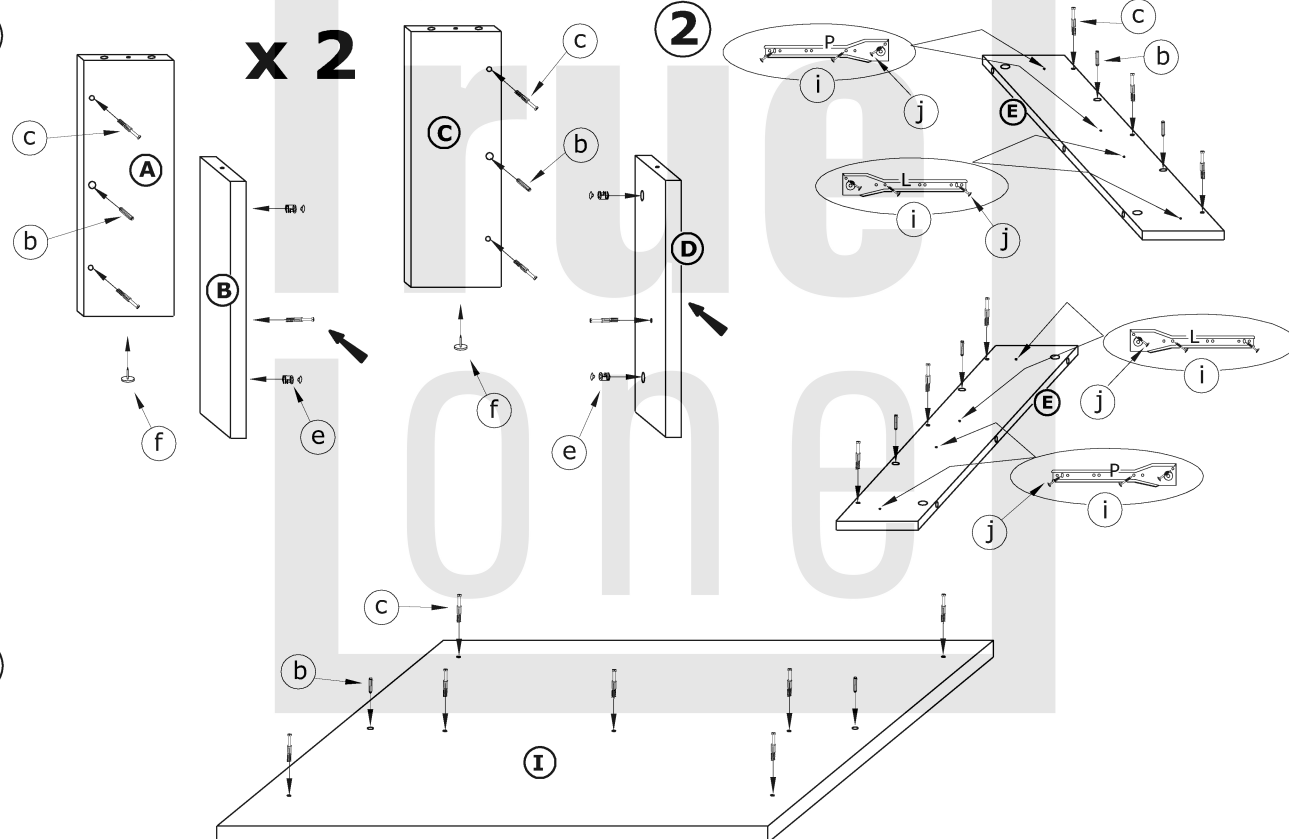

ŁAWA OMEGA

→ 80 ↑ 52 ↘ 80

x 19

x 14

x 25

x 17

x 8

x 4

x 4

x 2

x 2 kpl. (300 mm)

45 min

x 24 (4x16)

x 8 (3,5x30)

x 30

x 1

① - FAZY MONTAŻU

Ⓐ - OZNACZENIE ELEMENTÓW

Ⓐ - OZNACZENIE AKCESORIÓW

①

③

④