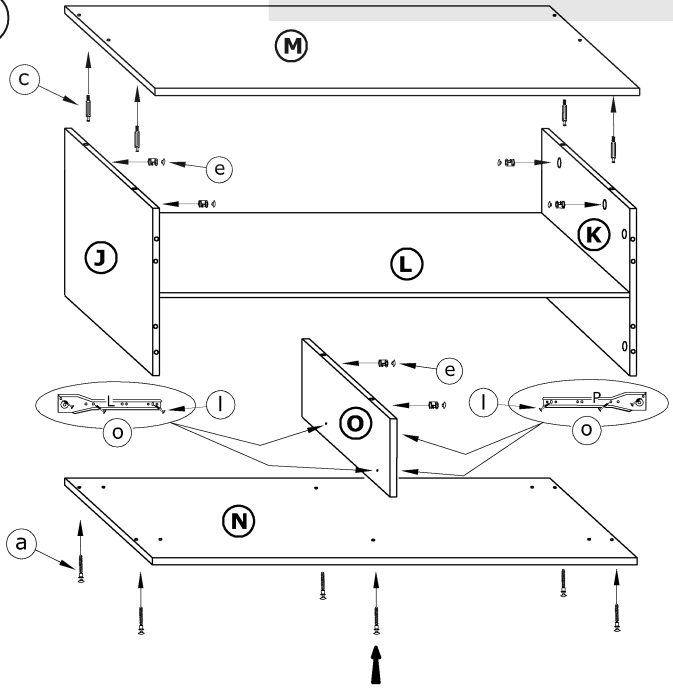

NOT-05 NOTTI - REGAŁ 2D-2S

→ 110 ↑ 185 ↘ 48

x 26 a	x 10 b	x 36 c	x 2 d	x 40 e	x 4 f				
x 4 g	x 4 i	x 12 j	x 4 k	x 42 (3,5x16) l	x 8 (3,5x30) m			x 10 (4x20) n	x 120 p
x 1 r		x 5 h		x 2 (400 mm) kpl. o				 60 min 	

1 - FAZY MONTAŻU

A - OZNACZENIE ELEMENTÓW

a - OZNACZENIE AKCESORIÓW

5

9

6

10

7

8

11

X 2

12

13

14