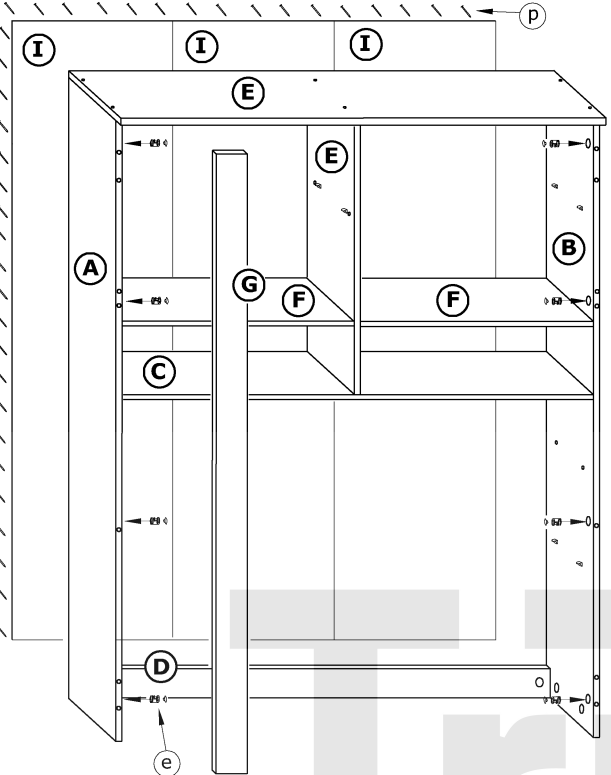

NOT-05 NOTTI - REGAŁ 2D-2S

→ 110 ↑ 185 ↘ 48

x 26 a	x 10 b	x 36 c	x 2 d	x 40 e	x 4 f				
x 4 g	x 4 i	x 12 j	x 4 k	x 42 (3,5x16) l	x 8 (3,5x30) m			x 10 (4x20) n	x 120 p
x 1 r		x 5 h		x 2 (400 mm) kpl. o				 60 min 	

1 - FAZY MONTAŻU

A - OZNACZENIE ELEMENTÓW

a - OZNACZENIE AKCESORIÓW

5

9

6

10

7

8

11

X 2

12

13

14