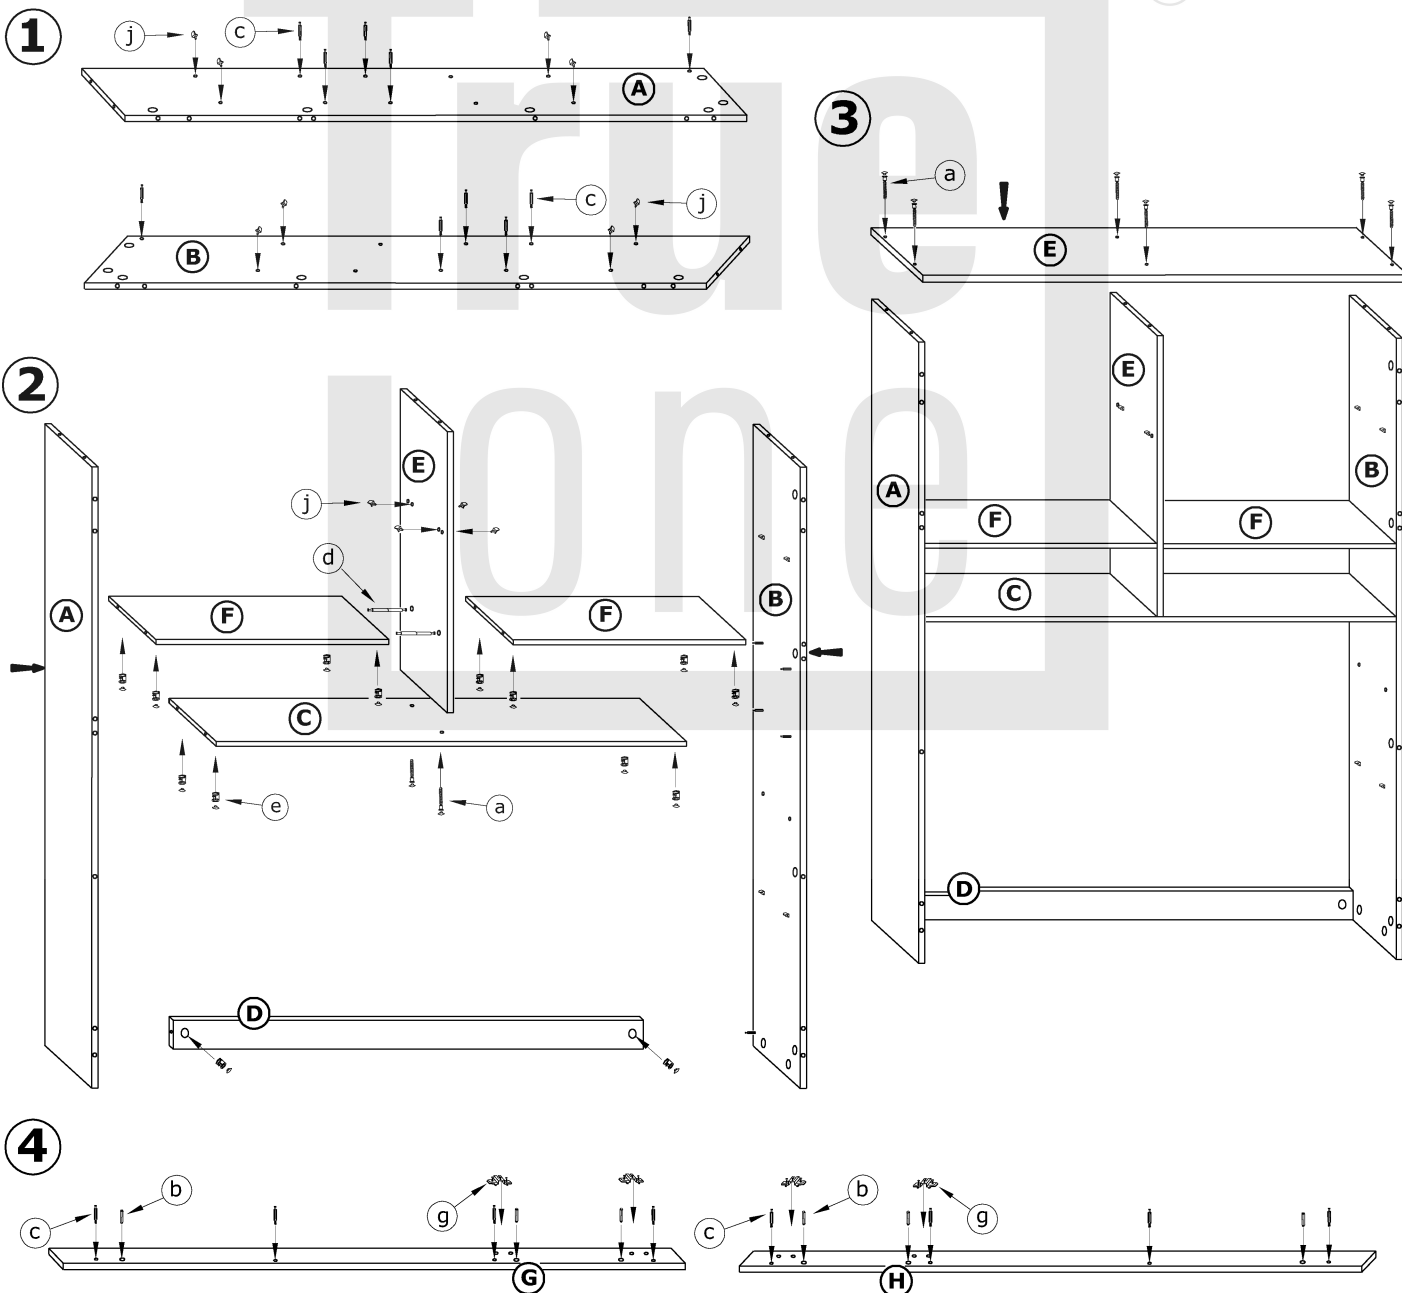

NOT-05 NOTTI - REGAŁ 2D-2S

→ 110 ↑ 185 ↘ 48

x 26 a	x 10 b	x 36 c	x 2 d	x 40 e	x 4 f				
x 4 g	x 4 i	x 12 j	x 4 k	x 42 (3,5x16) l	x 8 (3,5x30) m			x 10 (4x20) n	x 120 p
x 1 r		x 5 h		x 2 (400 mm) kpl. o				 60 min 	

1 - FAZY MONTAŻU

A - OZNACZENIE ELEMENTÓW

a - OZNACZENIE AKCESORIÓW

5

9

6

10

7

8

11

X 2

12

13

14