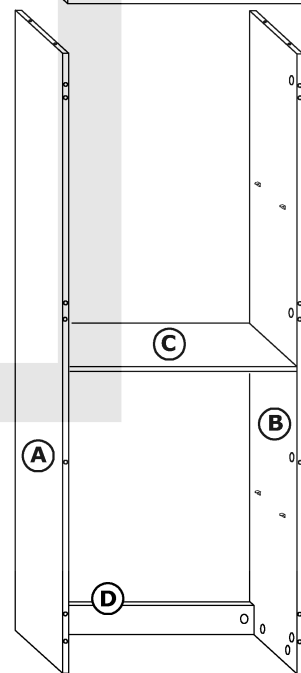

## NOTTI - REGAŁ 2D

→ 50 ↑ 195 ↘ 48

x 8  <b>a</b>	x 12  <b>b</b>	x 26  <b>c</b>	x 26  <b>d</b>	x 4  <b>e</b>	x 4  <b>f</b>
x 2  <b>h</b>	x 8  <b>i</b>	x 8 (4x20)  <b>j</b>	x 12 (3,5x16)  <b>k</b>	x 60  <b>l</b>	x 1  <b>m</b>
x 4  <b>g</b>				 	  60 min 

**1** - FAZY MONTAŻU

**A** - OZNACZENIE ELEMENTÓW

**a** - OZNACZENIE AKCESORIÓW

5

6

7

10

8