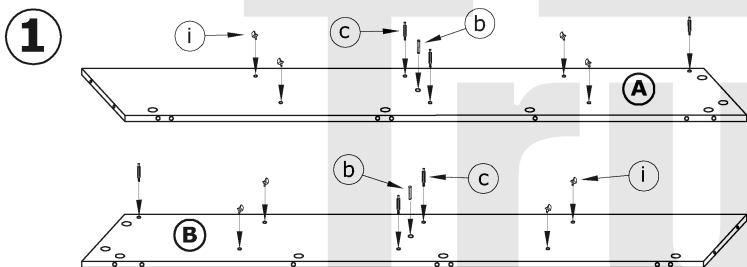

## NOTTI - REGAŁ 2D

→ 50 ↑ 195 ↘ 48

x 8  <b>a</b>	x 12  <b>b</b>	x 26  <b>c</b>	x 26  <b>d</b>	x 4  <b>e</b>	x 4  <b>f</b>
x 2  <b>h</b>	x 8  <b>i</b>	x 8 (4x20)  <b>j</b>	x 12 (3,5x16)  <b>k</b>	x 60  <b>l</b>	x 1  <b>m</b>
x 4  <b>g</b>				 	  60 min 

**1** - FAZY MONTAŻU

**A** - OZNACZENIE ELEMENTÓW

**a** - OZNACZENIE AKCESORIÓW

5

6

7

10

8