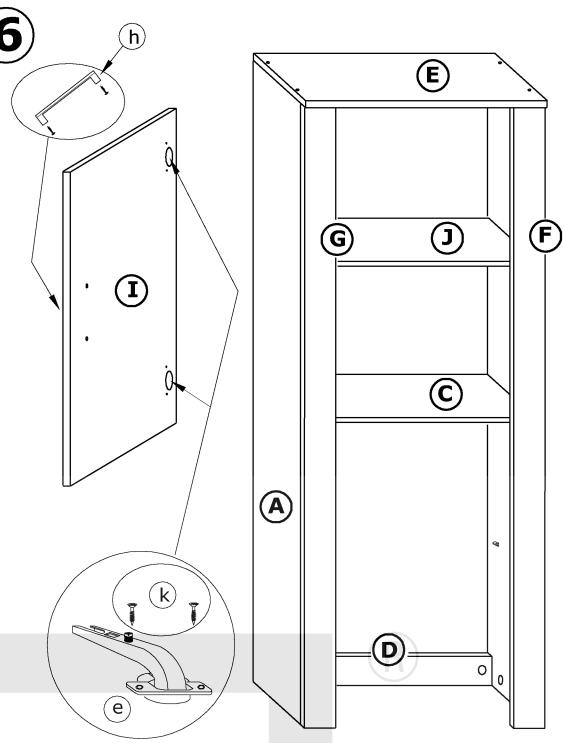

## NOTTI - REGAŁ 2D

→ 50 ↑ 195 ↘ 48

x 8  <b>a</b>	x 12  <b>b</b>	x 26  <b>c</b>	x 26  <b>d</b>	x 4  <b>e</b>	x 4  <b>f</b>
x 2  <b>h</b>	x 8  <b>i</b>	x 8 (4x20)  <b>j</b>	x 12 (3,5x16)  <b>k</b>	x 60  <b>l</b>	x 1  <b>m</b>
x 4  <b>g</b>				 	  60 min 

**1** - FAZY MONTAŻU

**A** - OZNACZENIE ELEMENTÓW

**a** - OZNACZENIE AKCESORIÓW

5

6

7

10

8