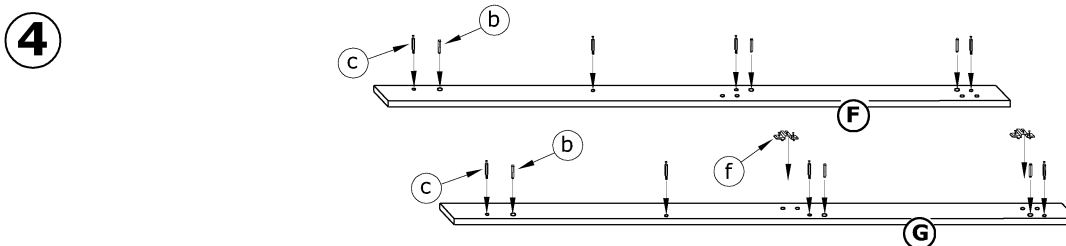

## NOTTI - REGAŁ 2D

→ 50 ↑ 195 ↘ 48

x 8  <b>a</b>	x 12  <b>b</b>	x 26  <b>c</b>	x 26  <b>d</b>	x 4  <b>e</b>	x 4  <b>f</b>
x 2  <b>h</b>	x 8  <b>i</b>	x 8 (4x20)  <b>j</b>	x 12 (3,5x16)  <b>k</b>	x 60  <b>l</b>	x 1  <b>m</b>
x 4  <b>g</b>				 	  60 min 

**1** - FAZY MONTAŻU

**A** - OZNACZENIE ELEMENTÓW

**a** - OZNACZENIE AKCESORIÓW

5

6

7

10

8