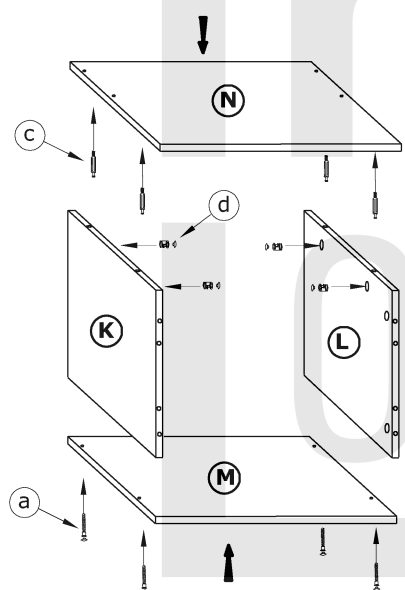

## NOTTI - REGAŁ 2D

→ 50 ↑ 195 ↘ 48

x 8  <b>a</b>	x 12  <b>b</b>	x 26  <b>c</b>	x 26  <b>d</b>	x 4  <b>e</b>	x 4  <b>f</b>
x 2  <b>h</b>	x 8  <b>i</b>	x 8 (4x20)  <b>j</b>	x 12 (3,5x16)  <b>k</b>	x 60  <b>l</b>	x 1  <b>m</b>
x 4  <b>g</b>				 	  60 min 

**1** - FAZY MONTAŻU

**A** - OZNACZENIE ELEMENTÓW

**a** - OZNACZENIE AKCESORIÓW

5

6

7

10

8