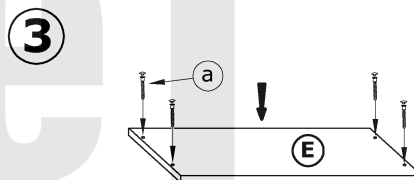

## NOTTI - REGAŁ 2D

→ 50 ↑ 195 ↘ 48

x 8  <b>a</b>	x 12  <b>b</b>	x 26  <b>c</b>	x 26  <b>d</b>	x 4  <b>e</b>	x 4  <b>f</b>
x 2  <b>h</b>	x 8  <b>i</b>	x 8 (4x20)  <b>j</b>	x 12 (3,5x16)  <b>k</b>	x 60  <b>l</b>	x 1  <b>m</b>
x 4  <b>g</b>				 	  60 min 

**1** - FAZY MONTAŻU

**A** - OZNACZENIE ELEMENTÓW

**a** - OZNACZENIE AKCESORIÓW

5

6

7

10

8