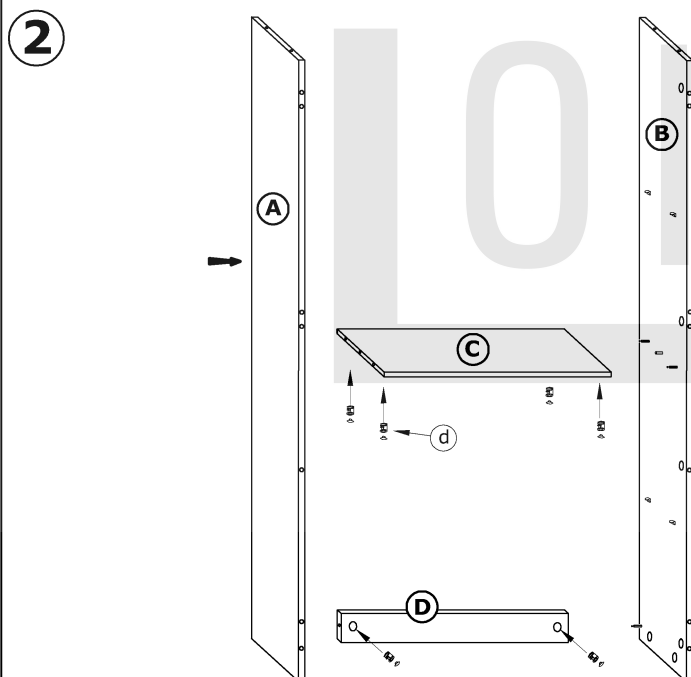

## NOTTI - REGAŁ 2D

→ 50 ↑ 195 ↘ 48

x 8  <b>a</b>	x 12  <b>b</b>	x 26  <b>c</b>	x 26  <b>d</b>	x 4  <b>e</b>	x 4  <b>f</b>
x 2  <b>h</b>	x 8  <b>i</b>	x 8 (4x20)  <b>j</b>	x 12 (3,5x16)  <b>k</b>	x 60  <b>l</b>	x 1  <b>m</b>
x 4  <b>g</b>				 	  60 min 

**1** - FAZY MONTAŻU

**A** - OZNACZENIE ELEMENTÓW

**a** - OZNACZENIE AKCESORIÓW

5

6

7

10

8