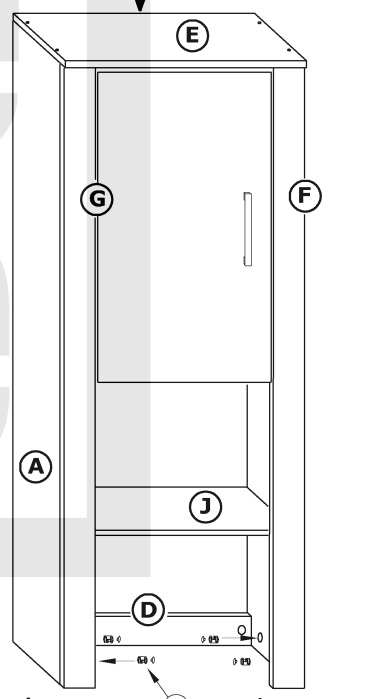

## NOTTI - REGAŁ 2D

→ 50 ↑ 195 ↘ 48

x 8  <b>a</b>	x 12  <b>b</b>	x 26  <b>c</b>	x 26  <b>d</b>	x 4  <b>e</b>	x 4  <b>f</b>
x 2  <b>h</b>	x 8  <b>i</b>	x 8 (4x20)  <b>j</b>	x 12 (3,5x16)  <b>k</b>	x 60  <b>l</b>	x 1  <b>m</b>
x 4  <b>g</b>				 	  60 min 

**1** - FAZY MONTAŻU

**A** - OZNACZENIE ELEMENTÓW

**a** - OZNACZENIE AKCESORIÓW

5

6

7

10

8