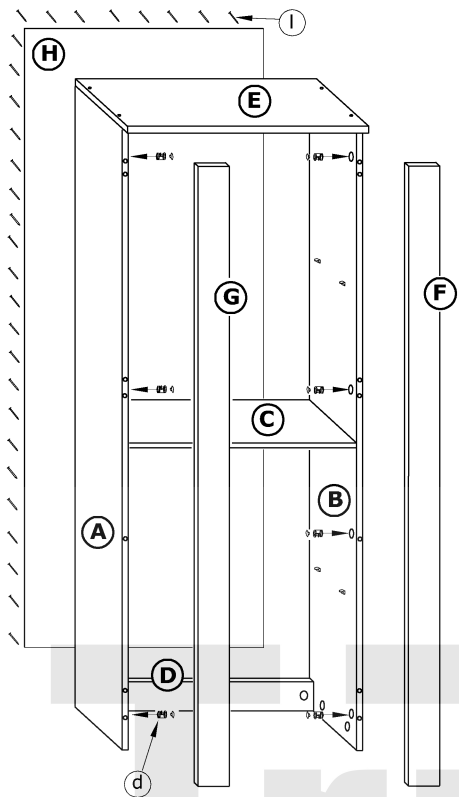

## NOTTI - REGAŁ 2D

→ 50 ↑ 195 ↘ 48

x 8  <b>a</b>	x 12  <b>b</b>	x 26  <b>c</b>	x 26  <b>d</b>	x 4  <b>e</b>	x 4  <b>f</b>
x 2  <b>h</b>	x 8  <b>i</b>	x 8 (4x20)  <b>j</b>	x 12 (3,5x16)  <b>k</b>	x 60  <b>l</b>	x 1  <b>m</b>
x 4  <b>g</b>				 	  60 min 

**1** - FAZY MONTAŻU

**A** - OZNACZENIE ELEMENTÓW

**a** - OZNACZENIE AKCESORIÓW

5

6

7

10

8