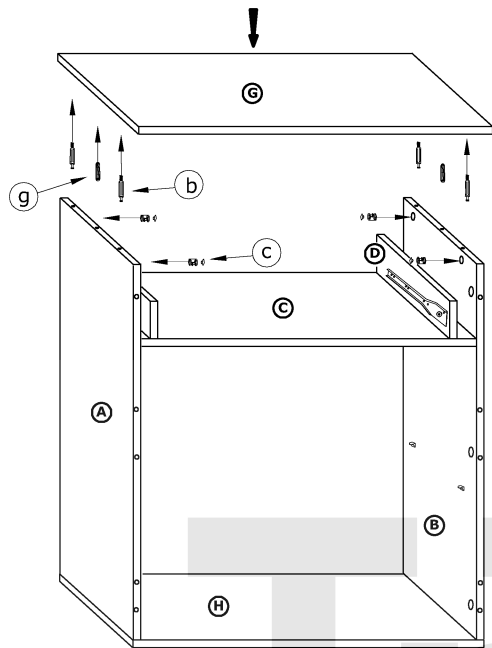

NOT-03 NOTTI - KOMODA MAŁA

→ 80 ↑ 90 ↘ 38

x 12 a	x 14 b	x 14 c	x 4 d	x 4 e	x 4 f		
x 10 g	x 4 i	x 2 k	x 8 (4x20) l	x 4 (3,5x30) m	x 20 (3,5x16) n	x 50 o	x 1 p
x 4 h	x 1 kpl. (300 mm) j		 k		60 min 		

1 - FAZY MONTAŻU

A - OZNACZENIE ELEMENTÓW

a - OZNACZENIE AKCESORIÓW

6

7

8

9