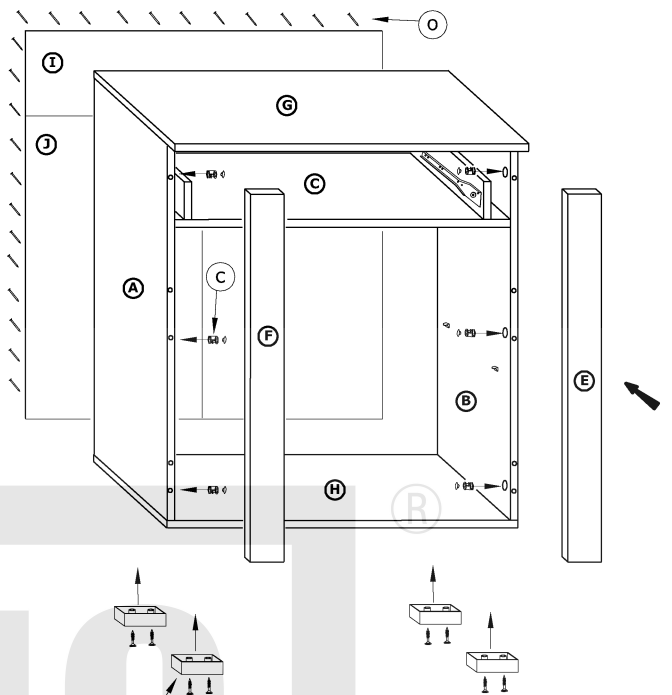

NOT-03 NOTTI - KOMODA MAŁA

→ 80 ↑ 90 ↘ 38

x 12 a	x 14 b	x 14 c	x 4 d	x 4 e	x 4 f		
x 10 g	x 4 i	x 2 k	x 8 (4x20) l	x 4 (3,5x30) m	x 20 (3,5x16) n	x 50 o	x 1 p
x 4 h	x 1 kpl. (300 mm) j		 k		60 min 		

1 - FAZY MONTAŻU

A - OZNACZENIE ELEMENTÓW

a - OZNACZENIE AKCESORIÓW

6

7

8

9