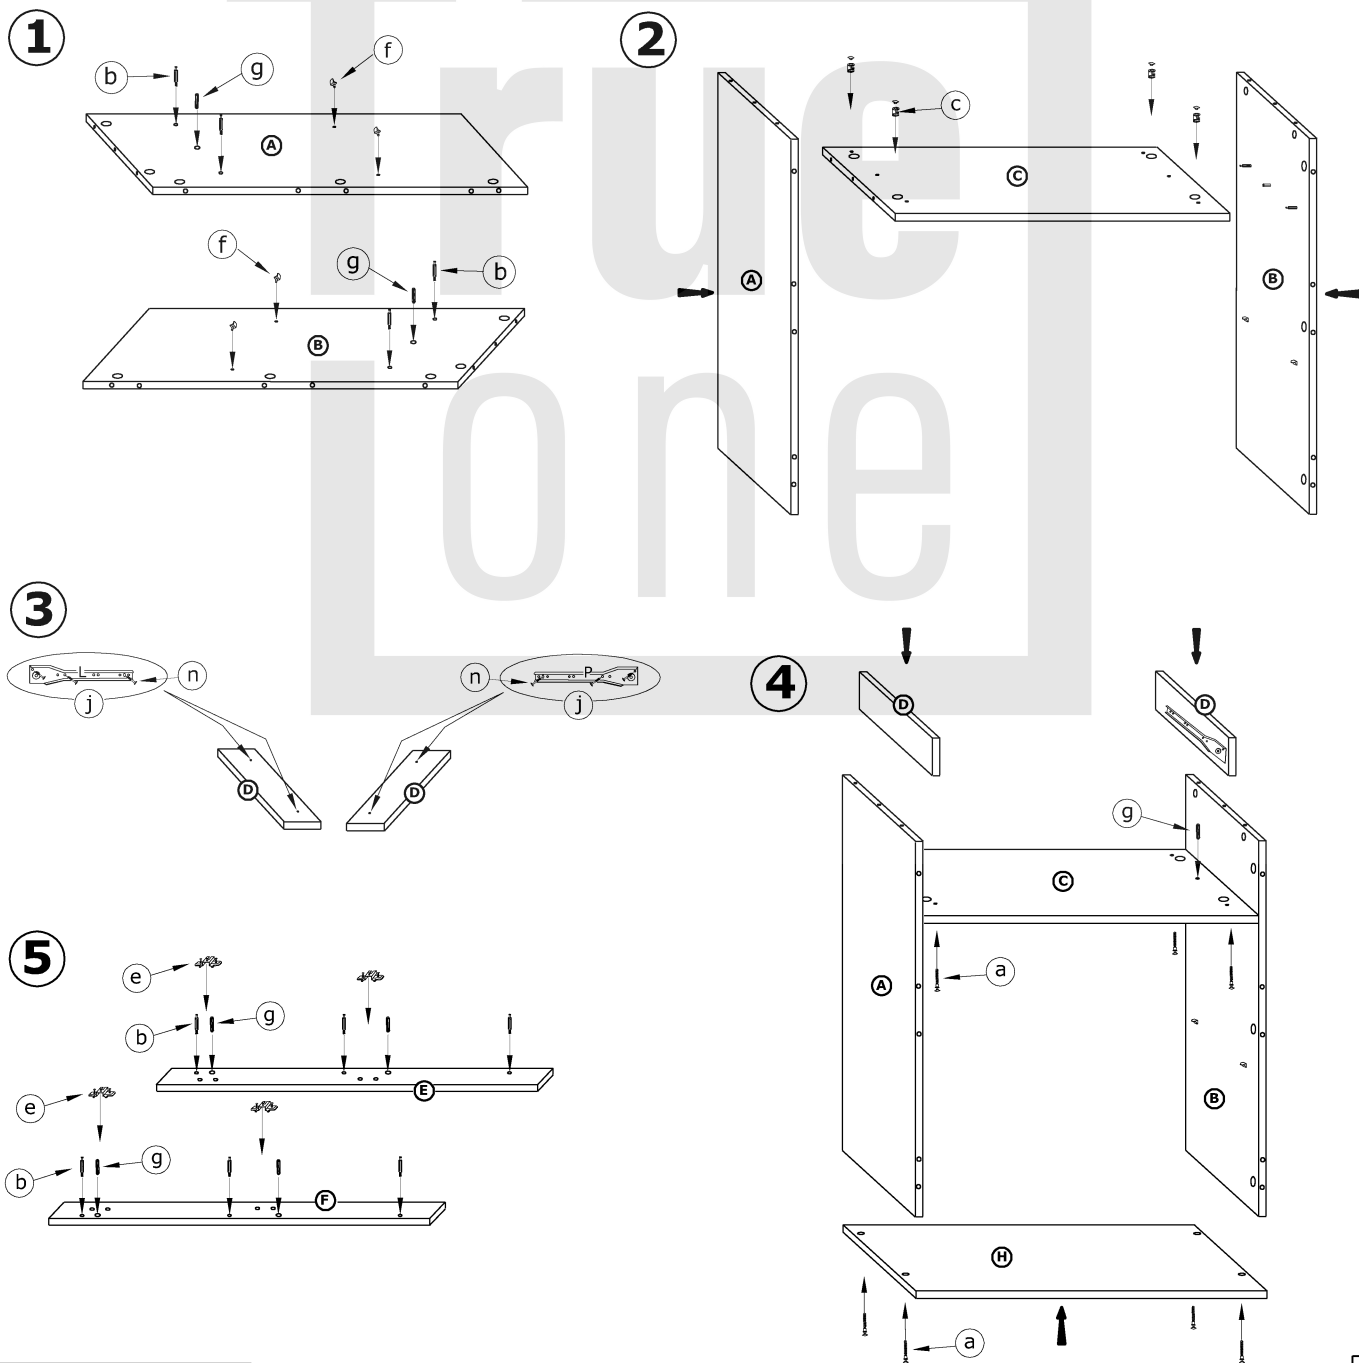

NOT-03 NOTTI - KOMODA MAŁA

→ 80 ↑ 90 ↘ 38

x 12 a	x 14 b	x 14 c	x 4 d	x 4 e	x 4 f		
x 10 g	x 4 i	x 2 k	x 8 (4x20) l	x 4 (3,5x30) m	x 20 (3,5x16) n	x 50 o	x 1 p
x 4 h	x 1 kpl. (300 mm) j		 k		60 min 		

1 - FAZY MONTAŻU

A - OZNACZENIE ELEMENTÓW

a - OZNACZENIE AKCESORIÓW

6

7

8

9