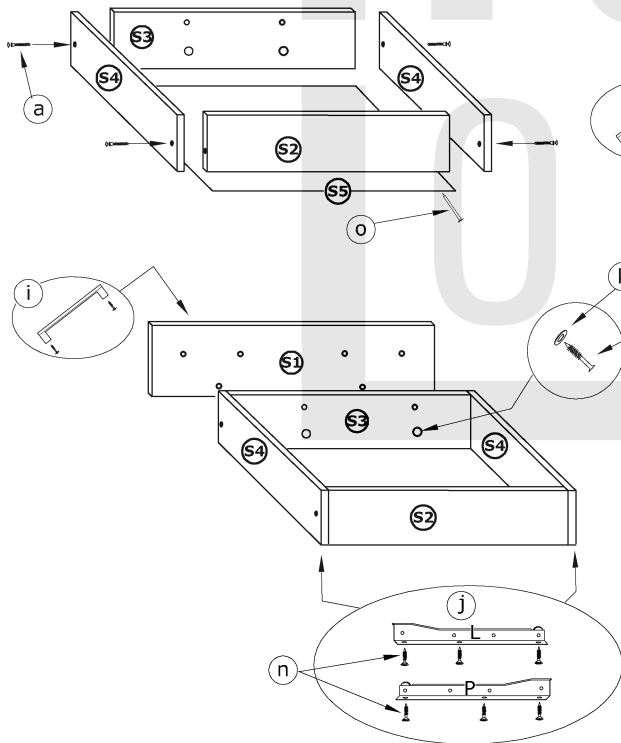

NOT-03 NOTTI - KOMODA MAŁA

→ 80 ↑ 90 ↘ 38

x 12 a	x 14 b	x 14 c	x 4 d	x 4 e	x 4 f		
x 10 g	x 4 i	x 2 k	x 8 (4x20) l	x 4 (3,5x30) m	x 20 (3,5x16) n	x 50 o	x 1 p
x 4 h	x 1 kpl. (300 mm) j		 k		60 min 		

1 - FAZY MONTAŻU

A - OZNACZENIE ELEMENTÓW

a - OZNACZENIE AKCESORIÓW

6

7

8

9