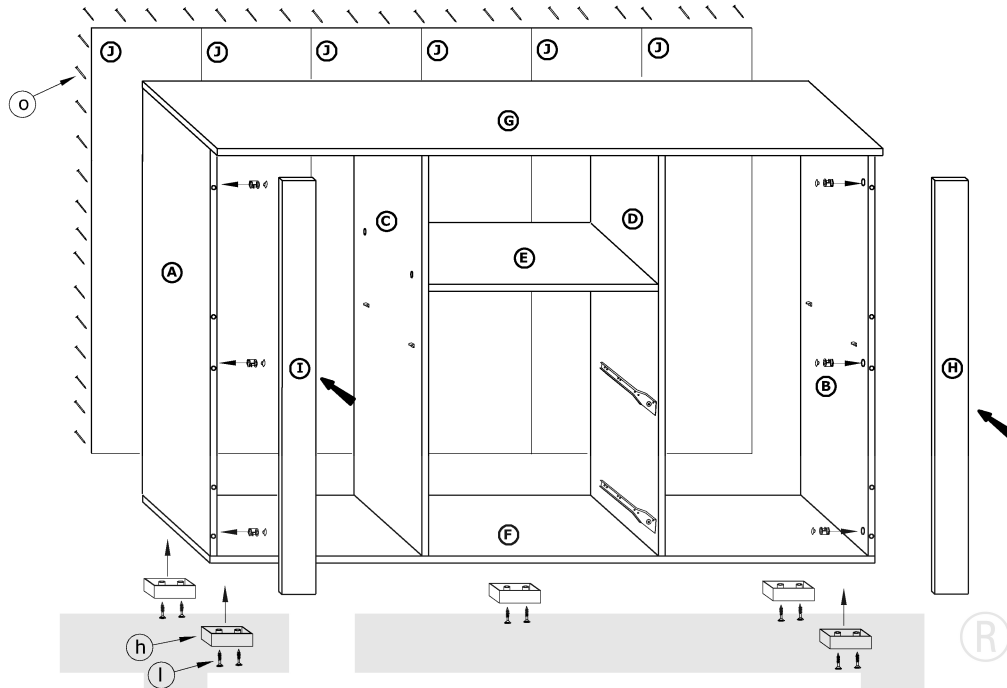

NOT-02

NOTTI - KOMODA DUŻA

► 135 ▲ 90 ▼ 48

x 20 a	x 14 b	x 14 c	x 4 d	x 4 e	x 8 f		
x 8 g	x 4 i	x 4 k	x 10 (4x20) l	x 8 (3,5x30) m	x 40 (3,5x16) n	x 100 o	x 1 p
x 5 h	x 2 kpl. (300 mm) j			 O		60 min 60 min	

1 - FAZY MONTAŻU

A - OZNACZENIE ELEMENTÓW

a - OZNACZENIE AKCESORIÓW

5

6

7