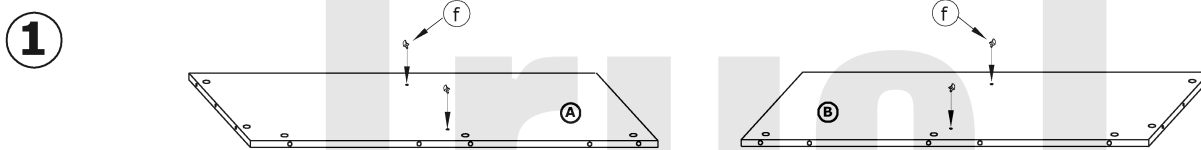

NOT-02

NOTTI - KOMODA DUŻA

► 135 ▲ 90 ▼ 48

x 20 a	x 14 b	x 14 c	x 4 d	x 4 e	x 8 f		
x 8 g	x 4 i	x 4 k	x 10 (4x20) l	x 8 (3,5x30) m	x 40 (3,5x16) n	x 100 o	x 1 p
x 5 h	x 2 kpl. (300 mm) j			 O		60 min 60 min	

1 - FAZY MONTAŻU

A - OZNACZENIE ELEMENTÓW

a - OZNACZENIE AKCESORIÓW