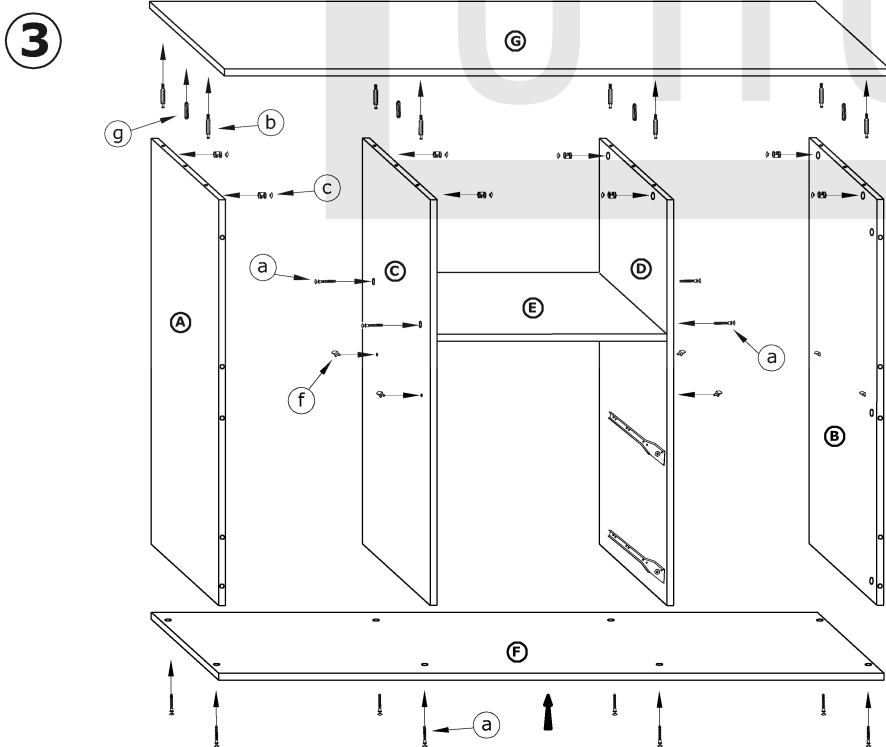

NOT-02

NOTTI - KOMODA DUŻA

► 135 ▲ 90 ▼ 48

x 20 a	x 14 b	x 14 c	x 4 d	x 4 e	x 8 f		
x 8 g	x 4 i	x 4 k	x 10 (4x20) l	x 8 (3,5x30) m	x 40 (3,5x16) n	x 100 o	x 1 p
x 5 h	x 2 kpl. (300 mm) j			 O		60 min 60 min	

1 - FAZY MONTAŻU

A - OZNACZENIE ELEMENTÓW

a - OZNACZENIE AKCESORIÓW

5

6

7