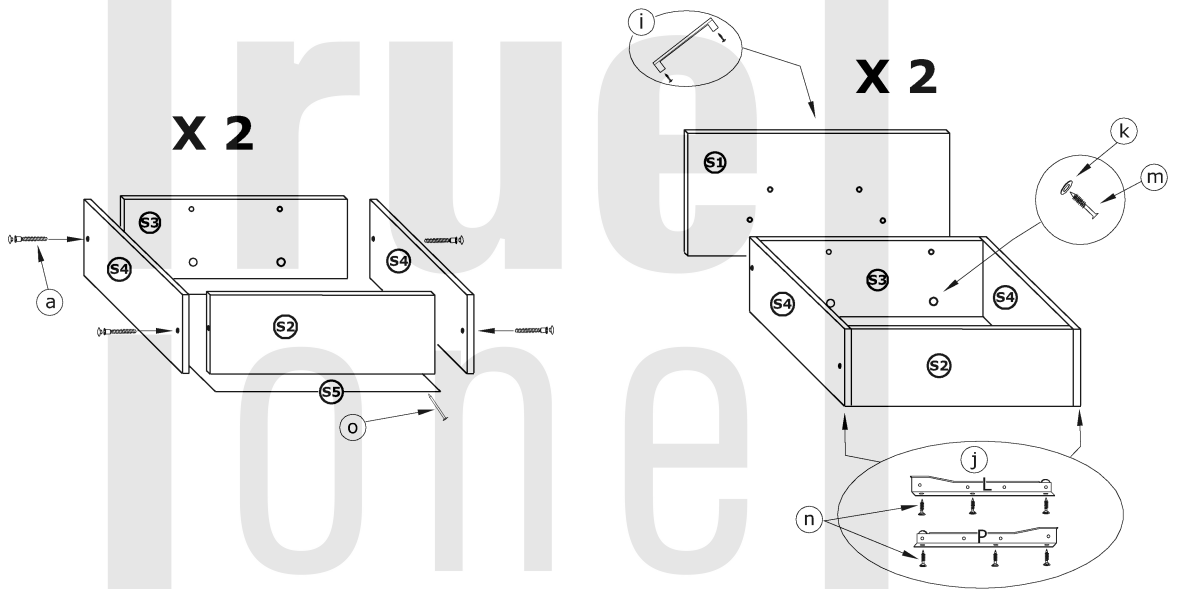

NOT-02

NOTTI - KOMODA DUŻA

► 135 ▲ 90 ▼ 48

x 20 a	x 14 b	x 14 c	x 4 d	x 4 e	x 8 f		
x 8 g	x 4 i	x 4 k	x 10 (4x20) l	x 8 (3,5x30) m	x 40 (3,5x16) n	x 100 o	x 1 p
x 5 h	x 2 kpl. (300 mm) j			 O		60 min 60 min	

1 - FAZY MONTAŻU

A - OZNACZENIE ELEMENTÓW

a - OZNACZENIE AKCESORIÓW

5

6

7