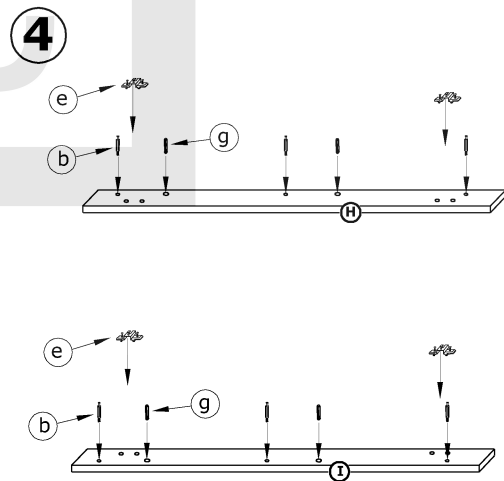

NOT-02

NOTTI - KOMODA DUŻA

► 135 ▲ 90 ▼ 48

x 20 a	x 14 b	x 14 c	x 4 d	x 4 e	x 8 f		
x 8 g	x 4 i	x 4 k	x 10 (4x20) l	x 8 (3,5x30) m	x 40 (3,5x16) n	x 100 o	x 1 p
x 5 h	x 2 kpl. (300 mm) j			 O		60 min 60 min	

1 - FAZY MONTAŻU

A - OZNACZENIE ELEMENTÓW

a - OZNACZENIE AKCESORIÓW

5

6

7