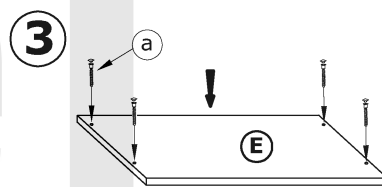

# NOT-01 NOTTI - BIELIŻNIARKA

→ 50 ↑ 205 ↘ 56

x 8  a	x 8  b	x 14  c	x 14  d	x 3  e	x 3  f
x 1  h	x 12  i	x 8 (4x20)  j	x 6 (3,5x16)  k	x 60  l	x 1  m
x 4  g				 o	

1 - FAZY MONTAŻU

A - OZNACZENIE ELEMENTÓW

a - OZNACZENIE AKCESORIÓW

4

5

6