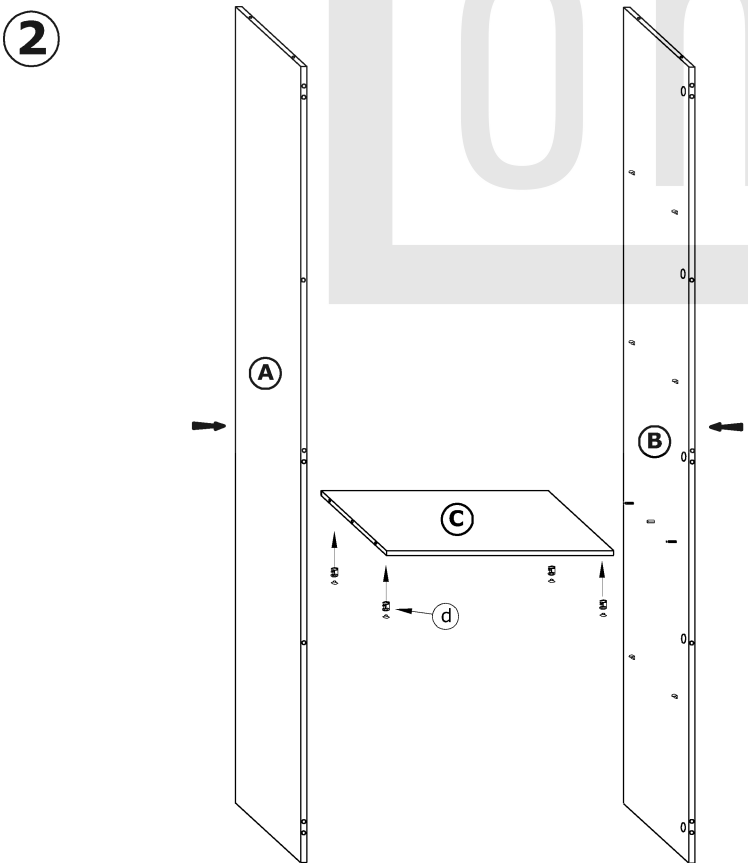

# NOT-01 NOTTI - BIELIŻNIARKA

→ 50 ↑ 205 ↘ 56

x 8  a	x 8  b	x 14  c	x 14  d	x 3  e	x 3  f
x 1  h	x 12  i	x 8 (4x20)  j	x 6 (3,5x16)  k	x 60  l	x 1  m
x 4  g				 o	

1 - FAZY MONTAŻU

A - OZNACZENIE ELEMENTÓW

a - OZNACZENIE AKCESORIÓW

4

5

6