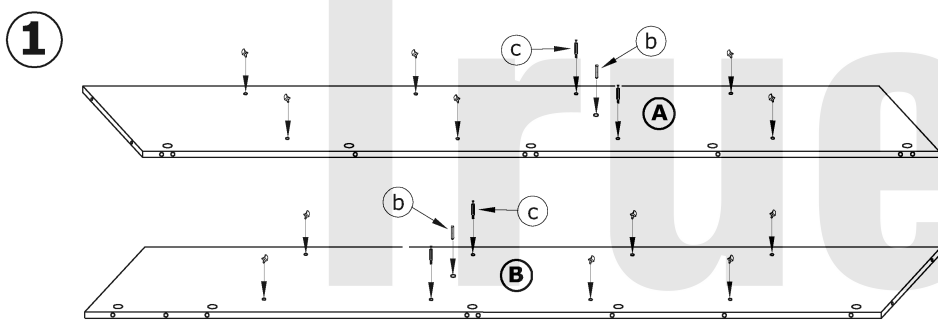

# NOT-01 NOTTI - BIELIŻNIARKA

→ 50 ↑ 205 ↘ 56

x 8  a	x 8  b	x 14  c	x 14  d	x 3  e	x 3  f
x 1  h	x 12  i	x 8 (4x20)  j	x 6 (3,5x16)  k	x 60  l	x 1  m
x 4  g				 o	

1 - FAZY MONTAŻU

A - OZNACZENIE ELEMENTÓW

a - OZNACZENIE AKCESORIÓW

4

5

6