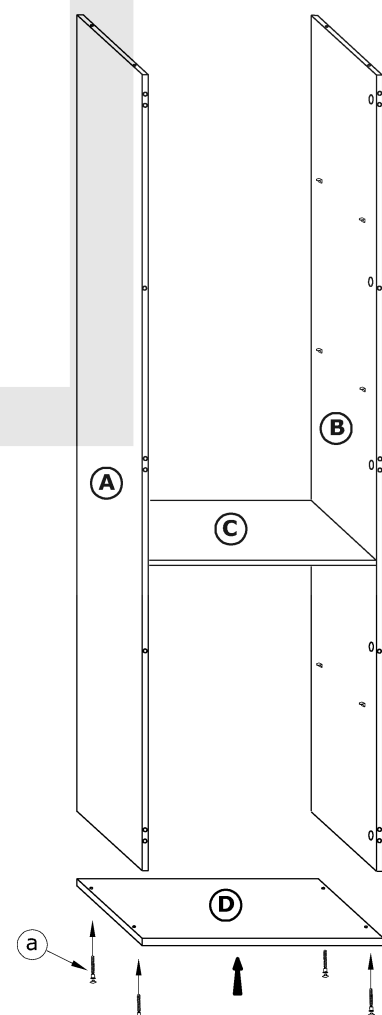

# NOT-01 NOTTI - BIELIŻNIARKA

→ 50 ↑ 205 ↘ 56

x 8  a	x 8  b	x 14  c	x 14  d	x 3  e	x 3  f
x 1  h	x 12  i	x 8 (4x20)  j	x 6 (3,5x16)  k	x 60  l	x 1  m
x 4  g				 o	

1 - FAZY MONTAŻU

A - OZNACZENIE ELEMENTÓW

a - OZNACZENIE AKCESORIÓW

4

5

6