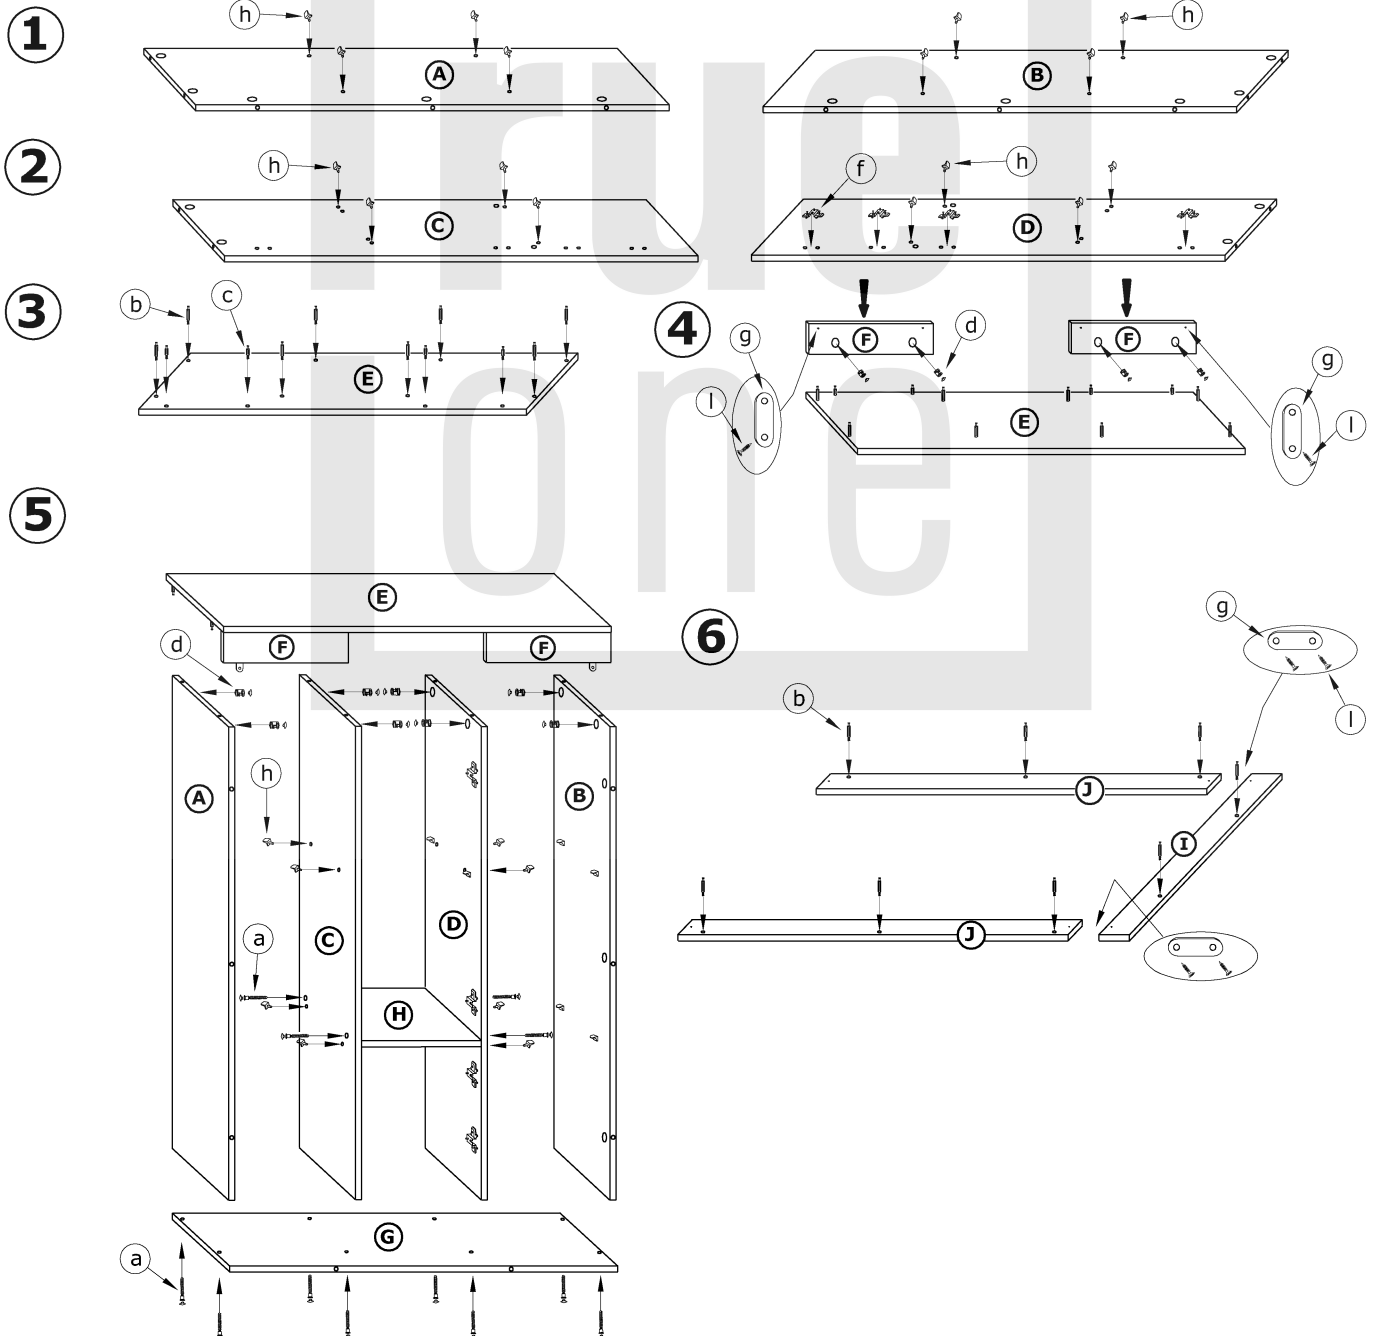

VIK-03 VIKI - REGAŁ NISKI

► 90 ▲ 115 ▼ 32

x 12 a	x 16 b	x 4 c	x 20 d	x 4 e	x 4 f	
x 4 g	x 20 h	x 2 i	x 16 (3,5x16) l		x 80 m	x 1 n
x 5 k				 o		40 min

1 - FAZY MONTAŻU

A - OZNACZENIE ELEMENTÓW

a - OZNACZENIE AKCESORIÓW