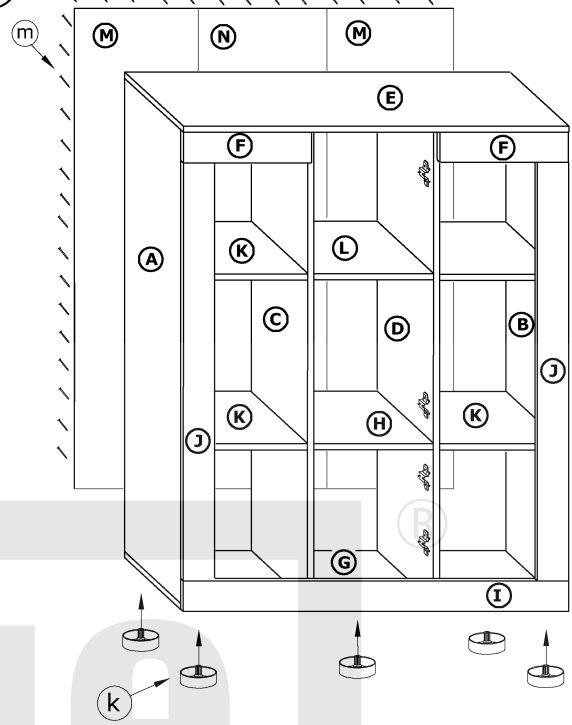

VIK-03 VIKI - REGAŁ NISKI

► 90 ▲ 115 ▼ 32

x 12 a	x 16 b	x 4 c	x 20 d	x 4 e	x 4 f	
x 4 g	x 20 h	x 2 i	x 16 (3,5x16) l		x 80 m	x 1 n
x 5 k				 o		40 min

1 - FAZY MONTAŻU

A - OZNACZENIE ELEMENTÓW

a - OZNACZENIE AKCESORIÓW

7

8

9