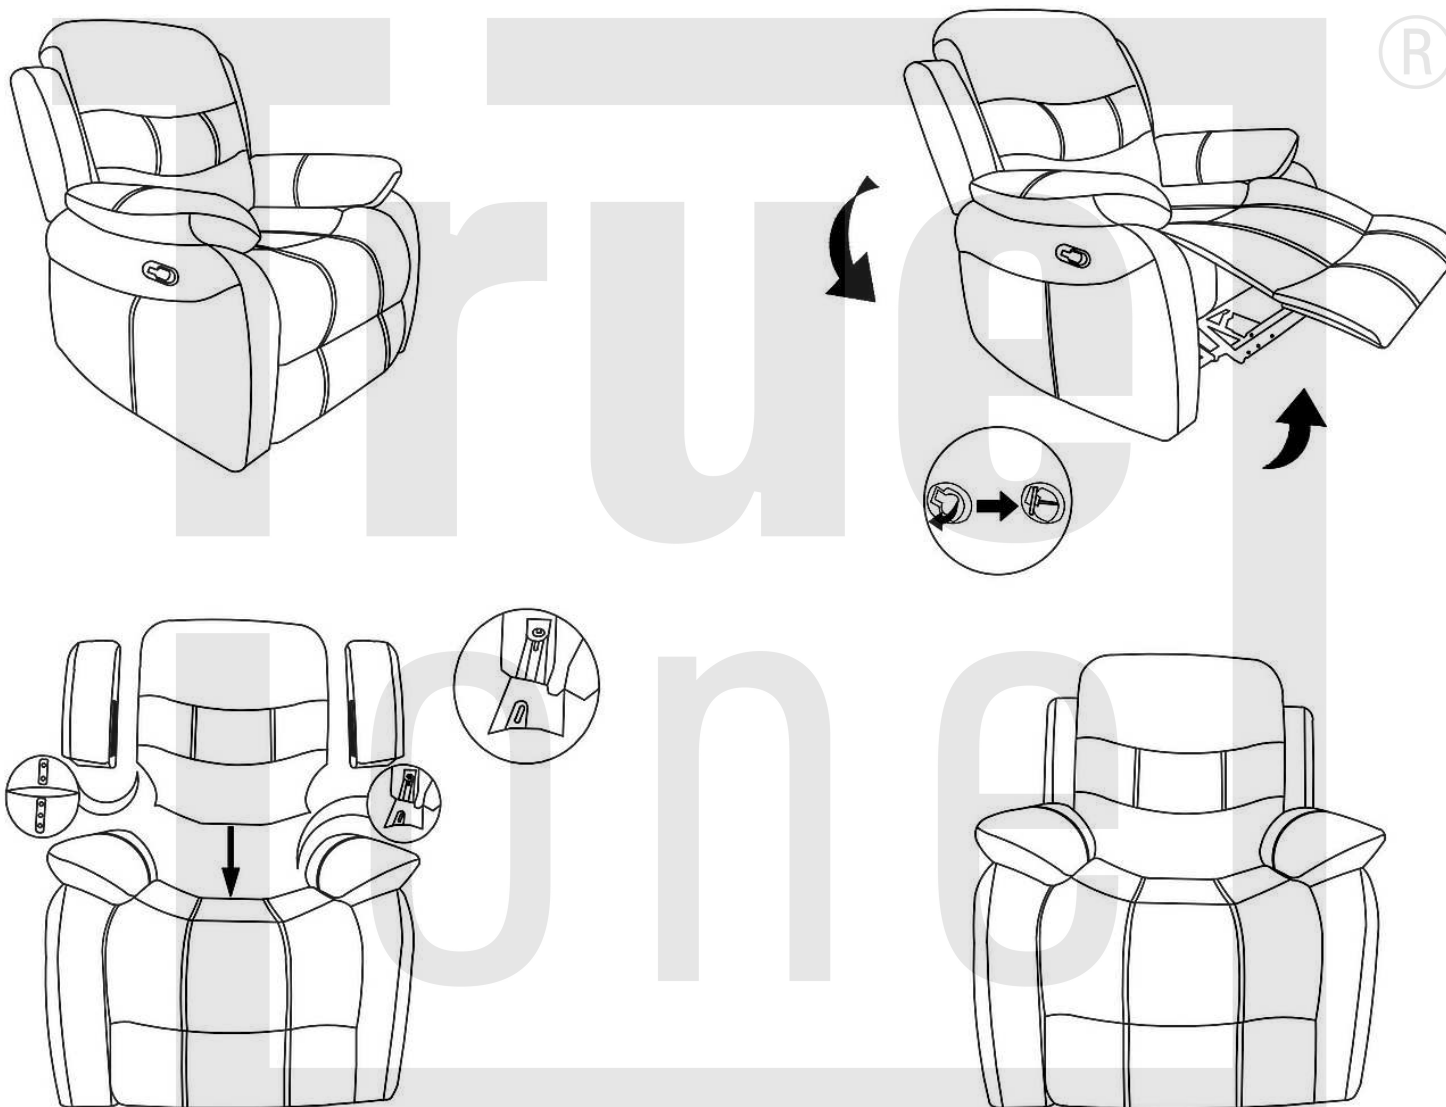

NERON

IMPORTER / IMPORTED BY:
SIGNAL MEBLE
UL. KILIŃSKIEGO 35B
27-400 OSTROWIEC ŚW.
POLAND
WYPRODUKOWANO W CHINACH / MADE IN CHINA

SIGNAL
meble