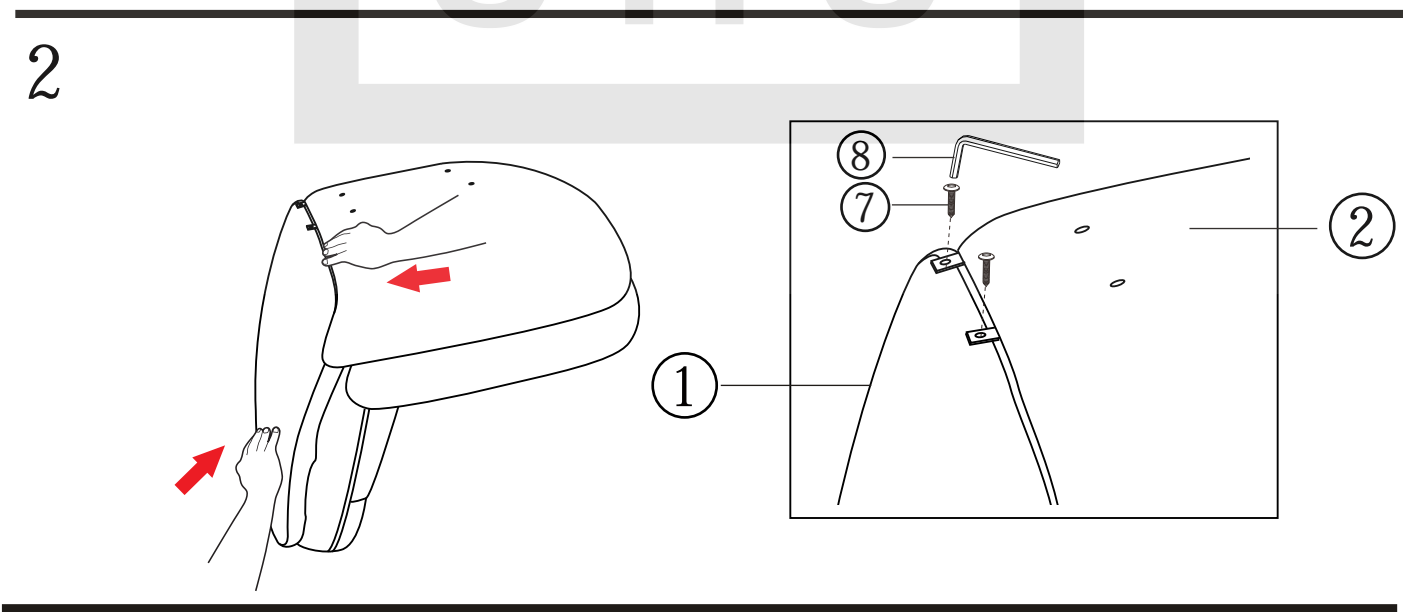

# HARPER

IMPORT  
SIGNAL MEBLE SP. Z O.O., SP.K.  
UL. KILINSKIEGO 35B  
27-400 OSTROWIEC SW.  
POLSKA  
MADE IN CHINA/WUPRODUKOWANO W CHINACH

	 ① X 1	 ② X 1	 ③ X 1	 ④ X 1	 ⑤ X 1
	 ⑥ X 4	 ⑦ X 2	 ⑧ X 1		