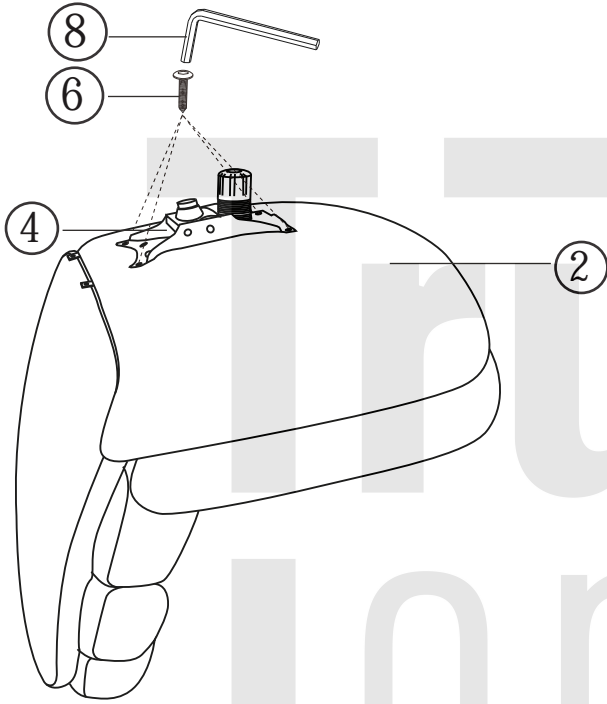

GISELLE

IMPORT
SIGNAL MEBLE SP. Z O.O., SP.K.
UL. KILINSKIEGO 35B
27-400 OSTROWIEC SW.
POLSKA
MADE IN CHINA WUPRODUKOWANO W CHINACH

	 ① X 1	 ② X 1	 ③ X 1	 ④ X 1	 ⑤ X 1
	 ⑥ X 4	 ⑦ X 2	 ⑧ X 1		

1

2

3

4