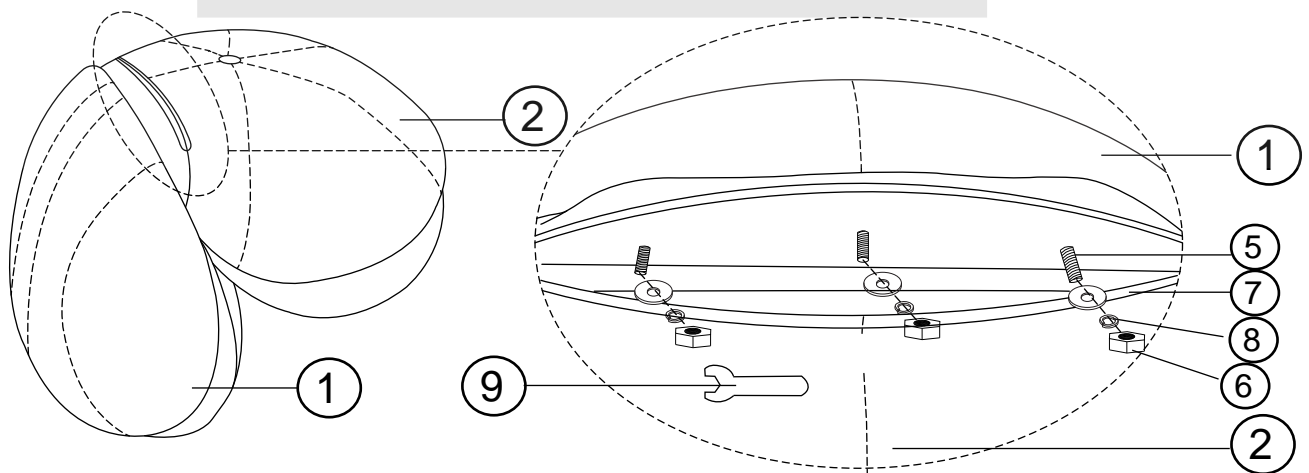

BRIGITTE BREGO

IMPORT
SIGNAL MEBLE SP. Z O.O., SP.K.
UL. KILINSKIEGO 35B
27-400 OSTROWIEC SW.
POLSKA
MADE IN CHINA/WUPRODUKOWANO W CHINACH

	 ① X 1	 ② X 1	 ③ X 1	 ④ X 1	 ⑤ X 3
	 ⑥ X 3	 ⑦ X 3	 ⑧ X 3	 ⑨ X 1	

1

2

3

4