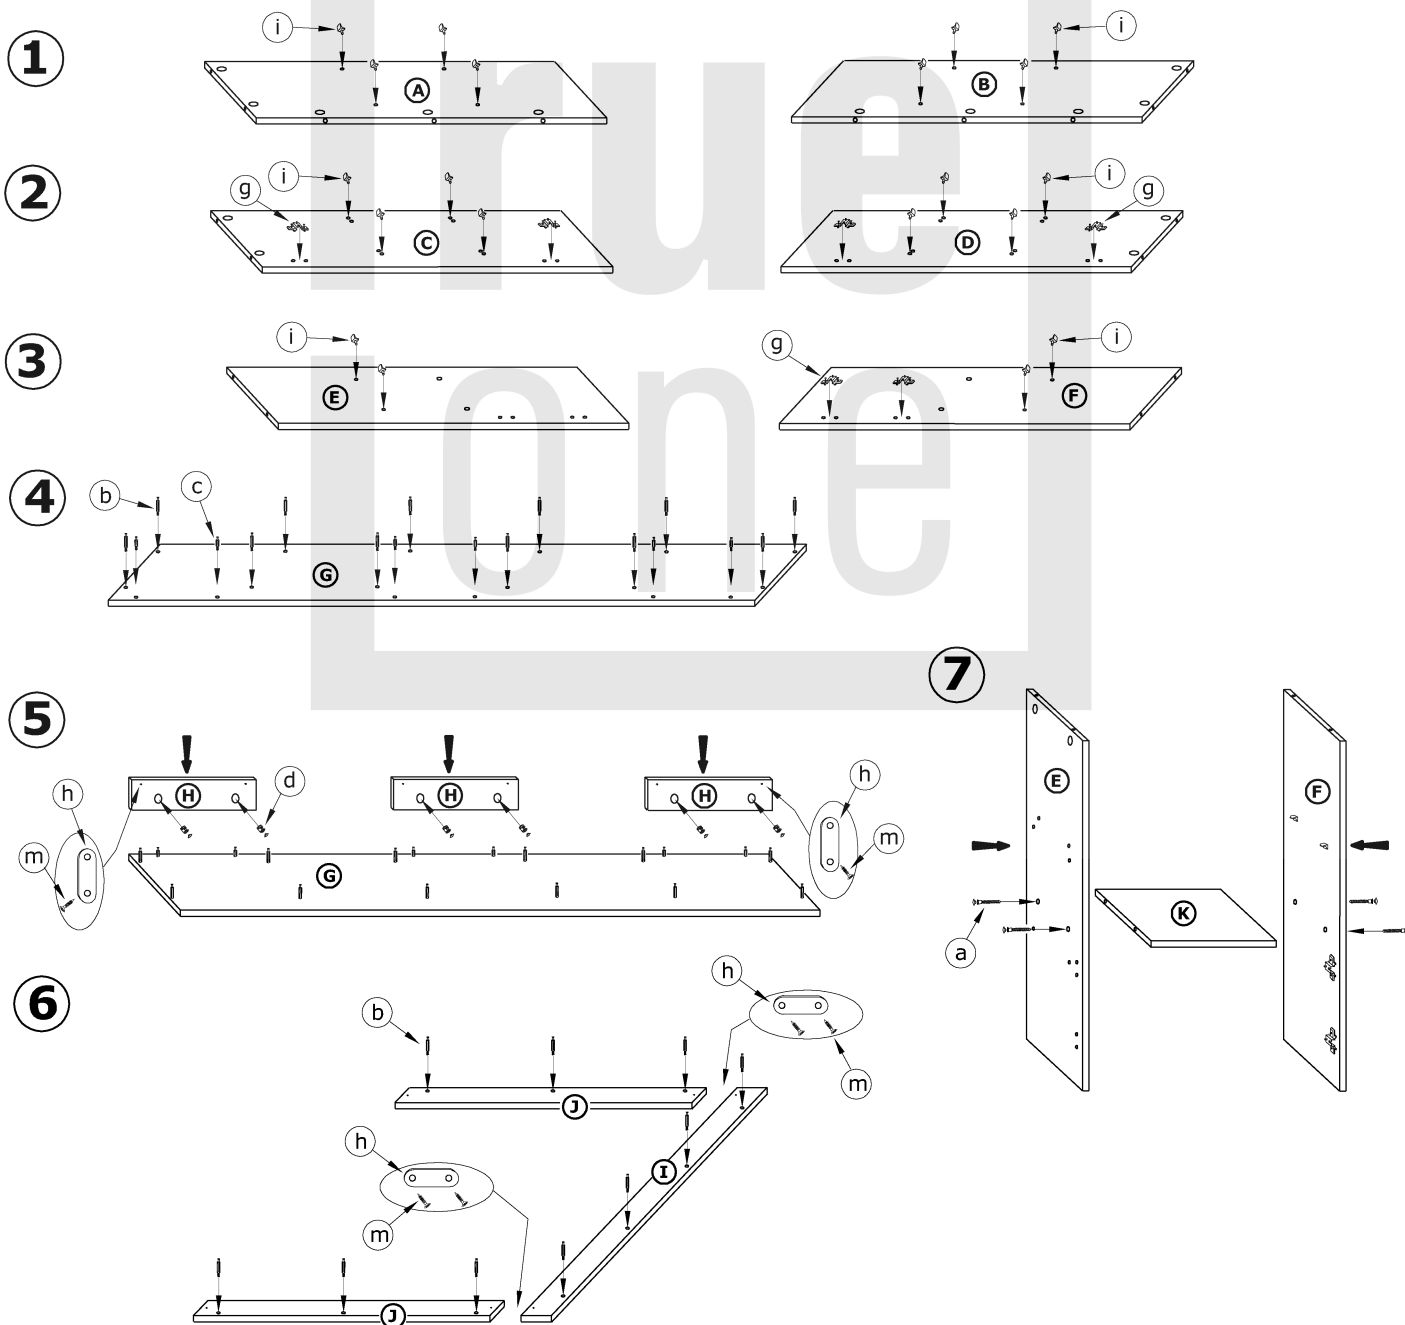

VIK-01

VIKI - KOMODA DUŻA

▶ 150 ↑ 86 ↘ 42

x 16 a	x 22 b	x 6 c	x 28 d	x 4 e	x 2 f		
x 6 g	x 4 h	x 36 i	x 3 k	x 20 (3,5x16) m		x 130 n	x 1 o
x 6 l				 o		50 min 	

① - FAZY MONTAŻU

Ⓐ - OZNACZENIE ELEMENTÓW

ⓐ - OZNACZENIE AKCESORIÓW

8

9

10