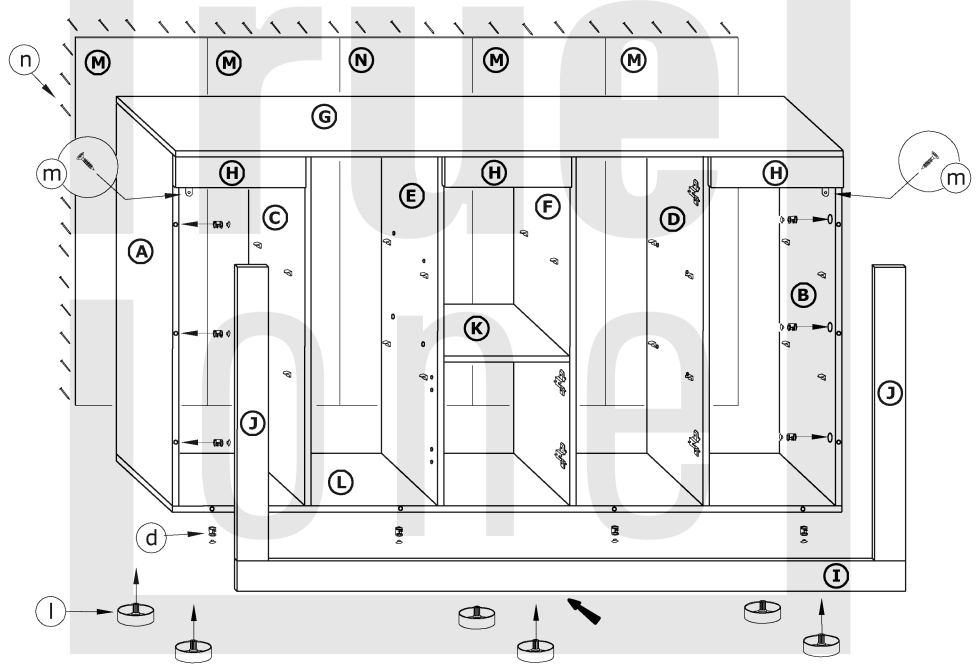

VIK-01

VIKI - KOMODA DUŻA

▶ 150 ↑ 86 ↘ 42

x 16 a	x 22 b	x 6 c	x 28 d	x 4 e	x 2 f		
x 6 g	x 4 h	x 36 i	x 3 k	x 20 (3,5x16) m		x 130 n	x 1 o
x 6 l				 o		50 min 	

① - FAZY MONTAŻU

Ⓐ - OZNACZENIE ELEMENTÓW

ⓐ - OZNACZENIE AKCESORIÓW

8

9

10