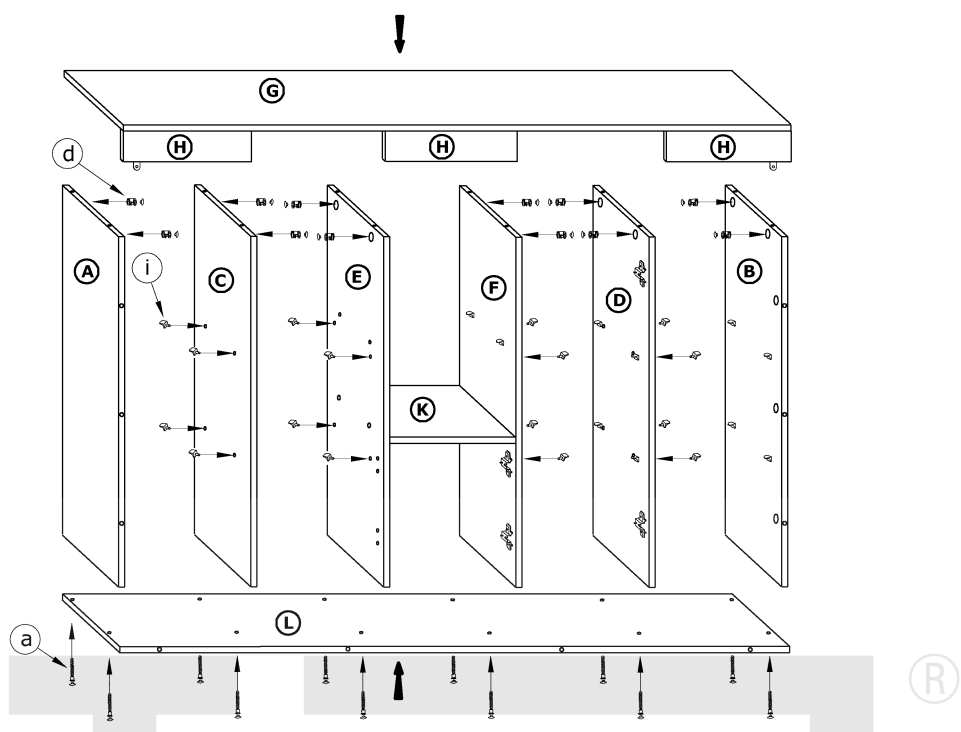

VIK-01

VIKI - KOMODA DUŻA

▶ 150 ↑ 86 ↘ 42

x 16 a	x 22 b	x 6 c	x 28 d	x 4 e	x 2 f		
x 6 g	x 4 h	x 36 i	x 3 k	x 20 (3,5x16) m		x 130 n	x 1 o
x 6 l				 o		50 min 	

① - FAZY MONTAŻU

Ⓐ - OZNACZENIE ELEMENTÓW

ⓐ - OZNACZENIE AKCESORIÓW

8

9

10