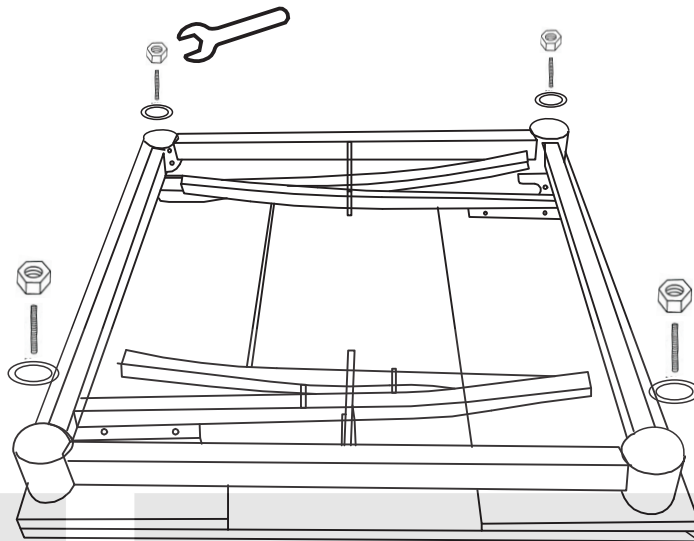

SIGNAL MEBLE  
UL. KILIŃSKIEGO 35B  
27-400 OSTROWIEC ŚW.  
POLAND  
WYPRODUKOWANO W CHINACH /MADE IN CHINA

1

2

1	X1
2	X4

M10X60

x4

M10

x4

x4

x1

1

1

2

2

2