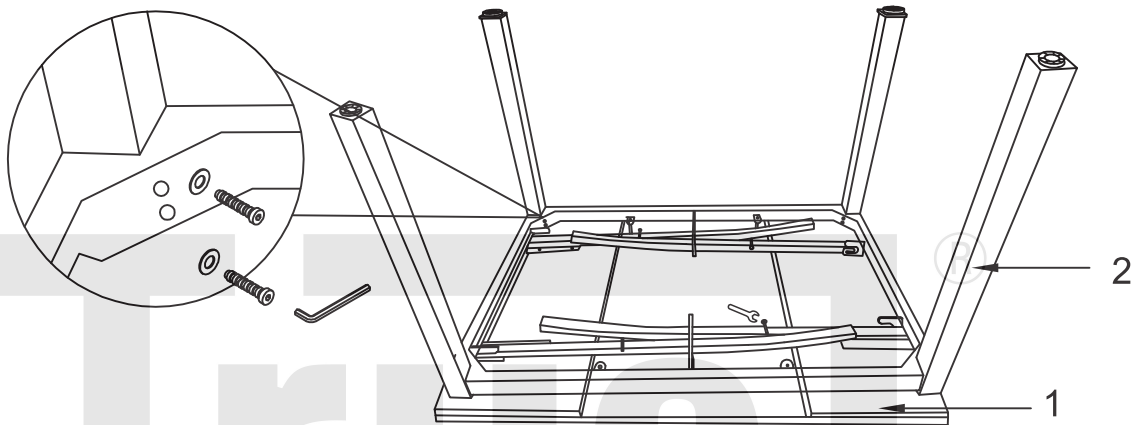

SIGNAL MEBLE
UL. KILIŃSKIEGO 35B
27-400 OSTROWIEC ŚW.
POLAND
WYPRODUKOWANO W CHINACH /MADE IN CHINA

1

2

1	X1
2	X4

8*40

x8

8*22

x8

m10

x8

x1

1

3