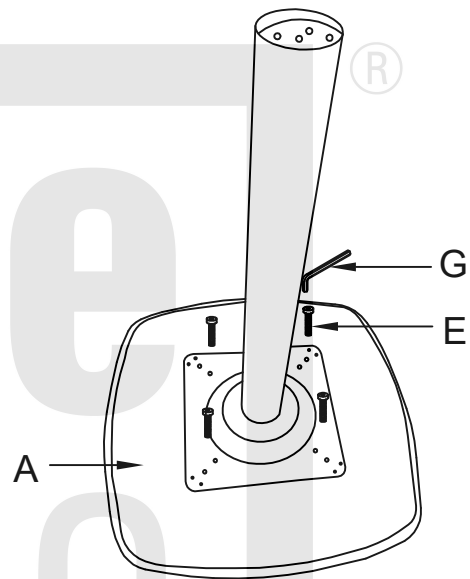

IMPORTER / IMPORTEDBY:
SIGNALMEBLE
UL. KILI SKIEGO35B
27-400OSTROWIEC W.
POLAND
WYPRODUKOWANOWCHINACH / MADEINCHINA

AX1PC

B X1PC

CX1PC

DX1PC

E X4PCS

F X6PCS

G X1PC

1

2

3