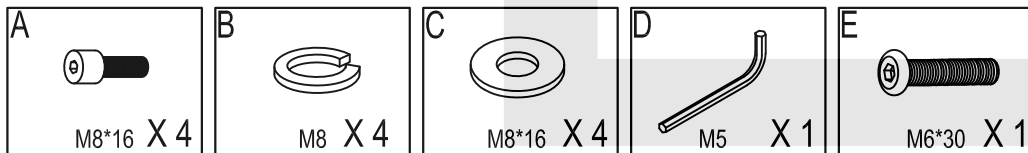

**IMPORTER / IMPORTED BY:**  
**SIGNAL MEBLE**  
 UL. KILIŃSKIEGO 35B  
 27-400 OSTROWIEC ŚW.  
 POLAND  
 WYPRODUKOWANO W  
 CHINACH / MADE IN CHINA

AZALIA

1

2