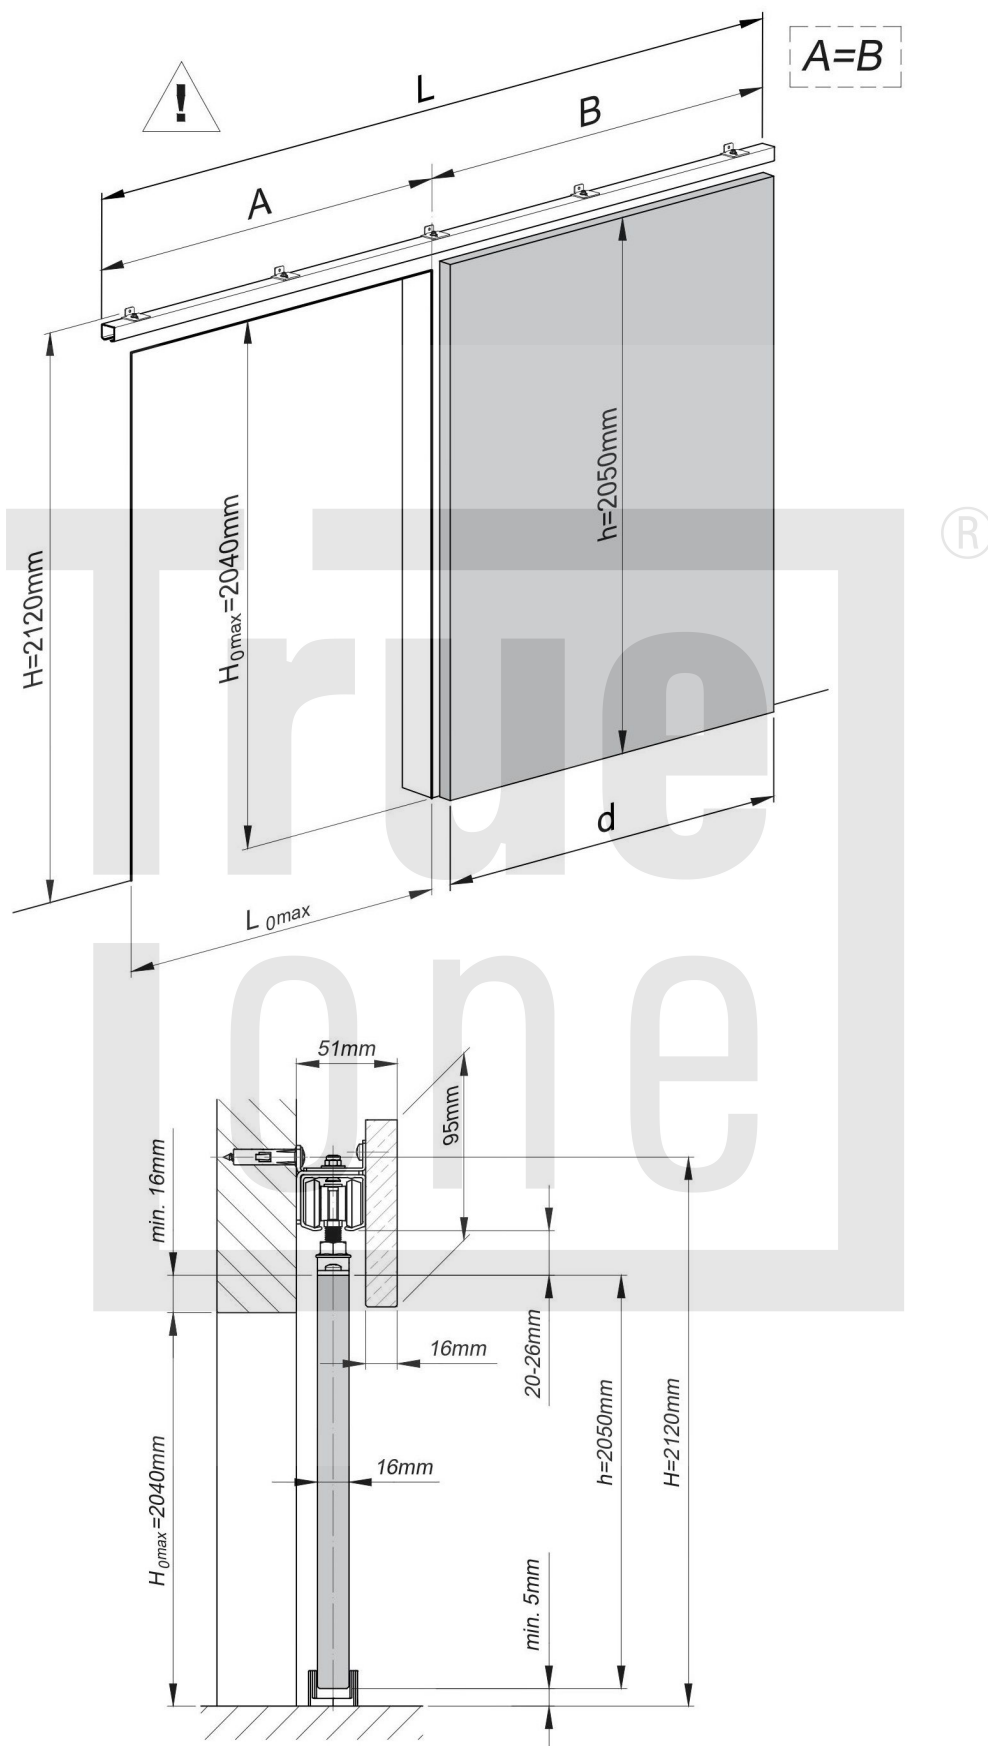

Drzwi przesuwne jednoskrzydłowe

L [mm]	1370	2000			
d [mm]	660 "60"	760 "70"	860 "80"	960 "90"	1060 "100"
$L_{0\text{max}}$ [mm]	600	700	800	900	1000

Drzwi przesuwne dwuskrzydłowe

L [mm]	2570	2970	3370	4000	
d [mm] x2	660 "120"	760 "140"	860 "160"	960 "180"	1060 "200"
$L_{0\text{max}}$ [mm]	1260	1460	1660	1860	2060