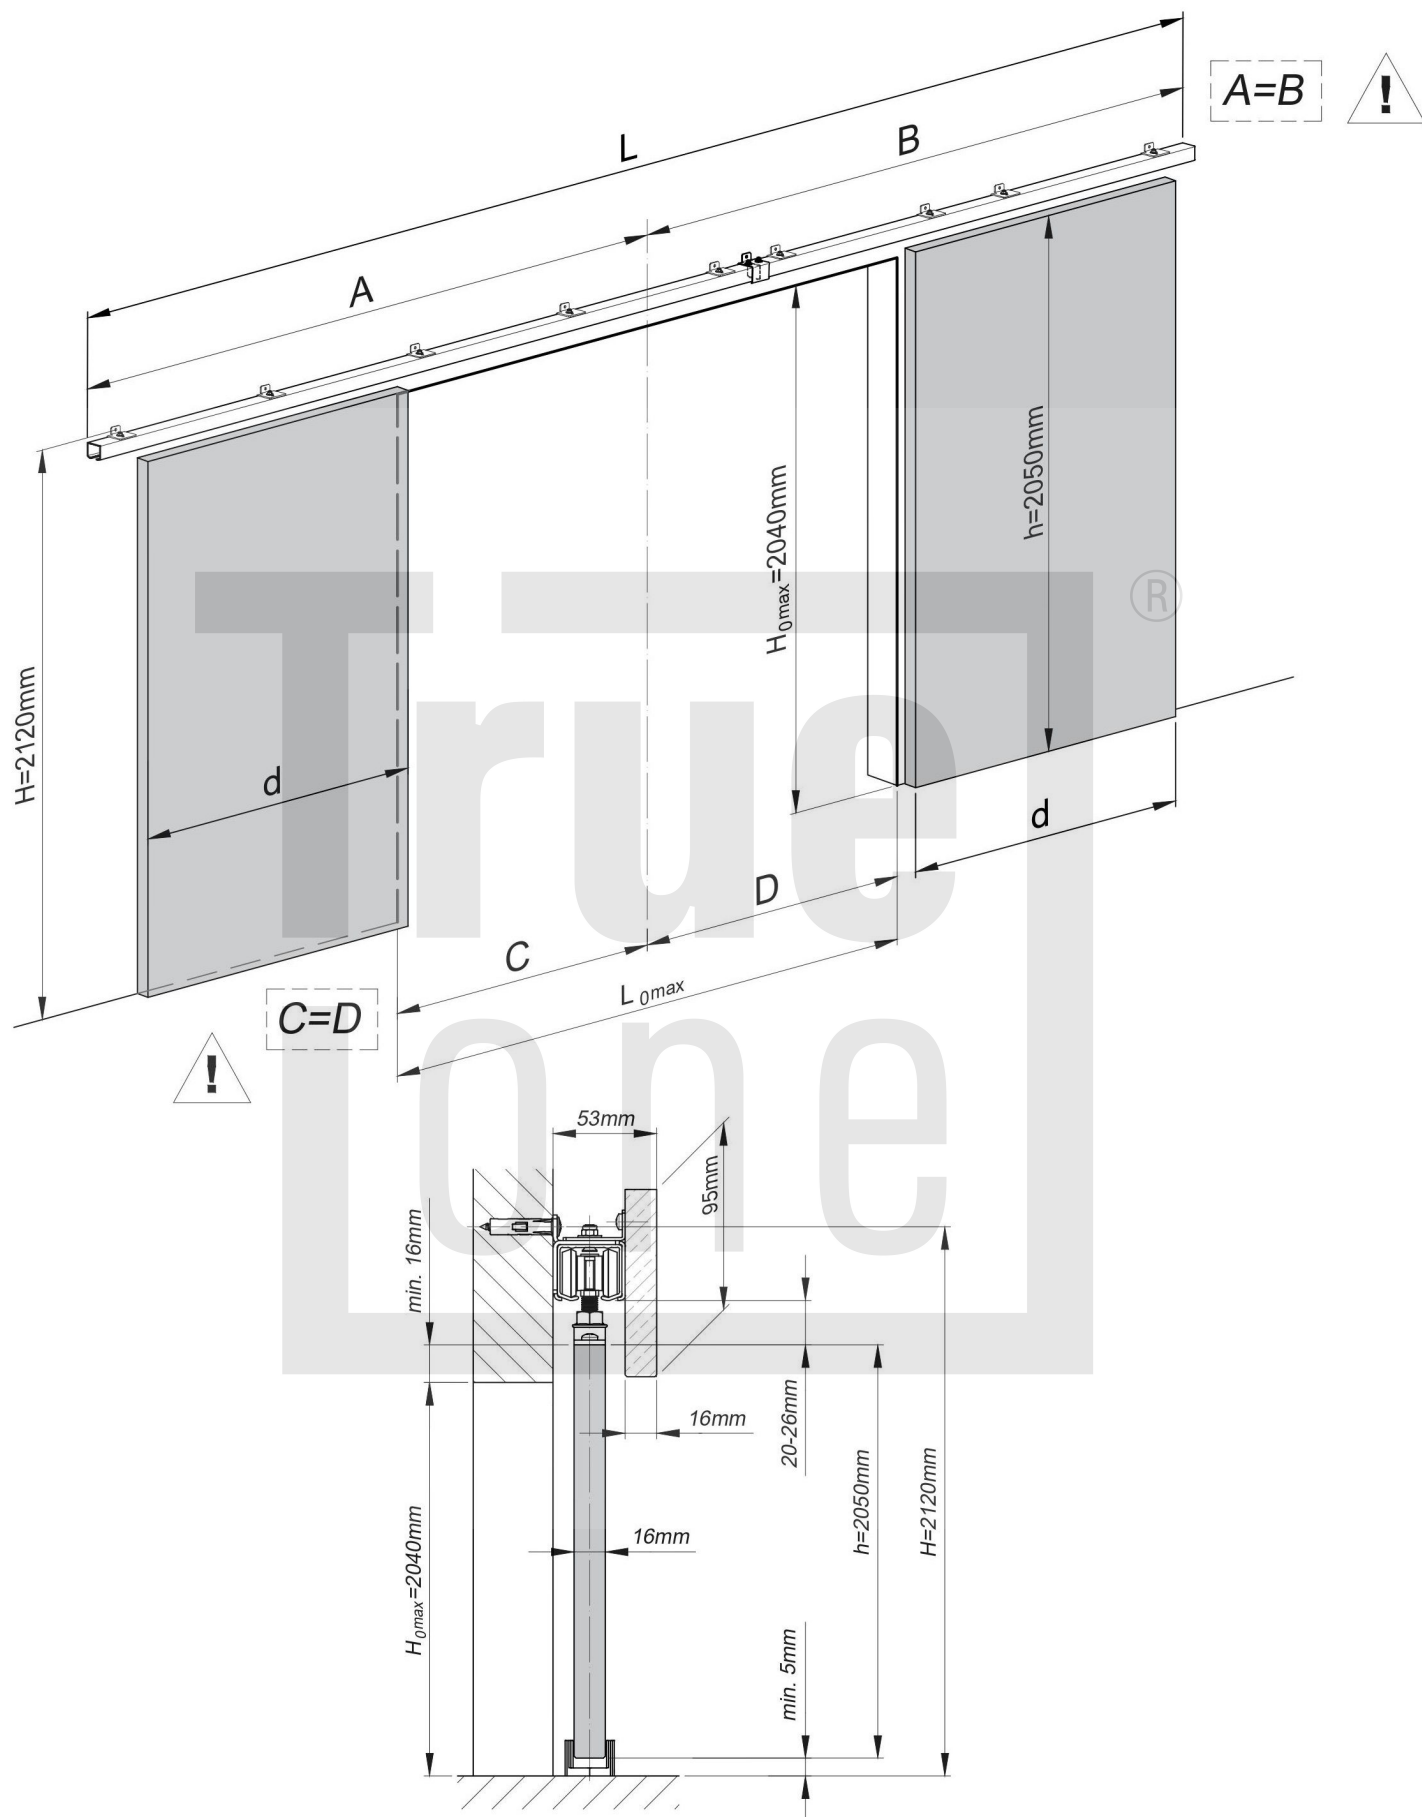

Drzwi przesuwne jednoskrzydłowe

L [mm]	1370	2000			
d [mm]	660 "60"	760 "70"	860 "80"	960 "90"	1060 "100"
$L_{0\text{max}}$ [mm]	600	700	800	900	1000

Drzwi przesuwne dwuskrzydłowe

L [mm]	2570	2970	3370	4000	
d [mm] x2	660 "120"	760 "140"	860 "160"	960 "180"	1060 "200"
$L_{0\text{max}}$ [mm]	1260	1460	1660	1860	2060