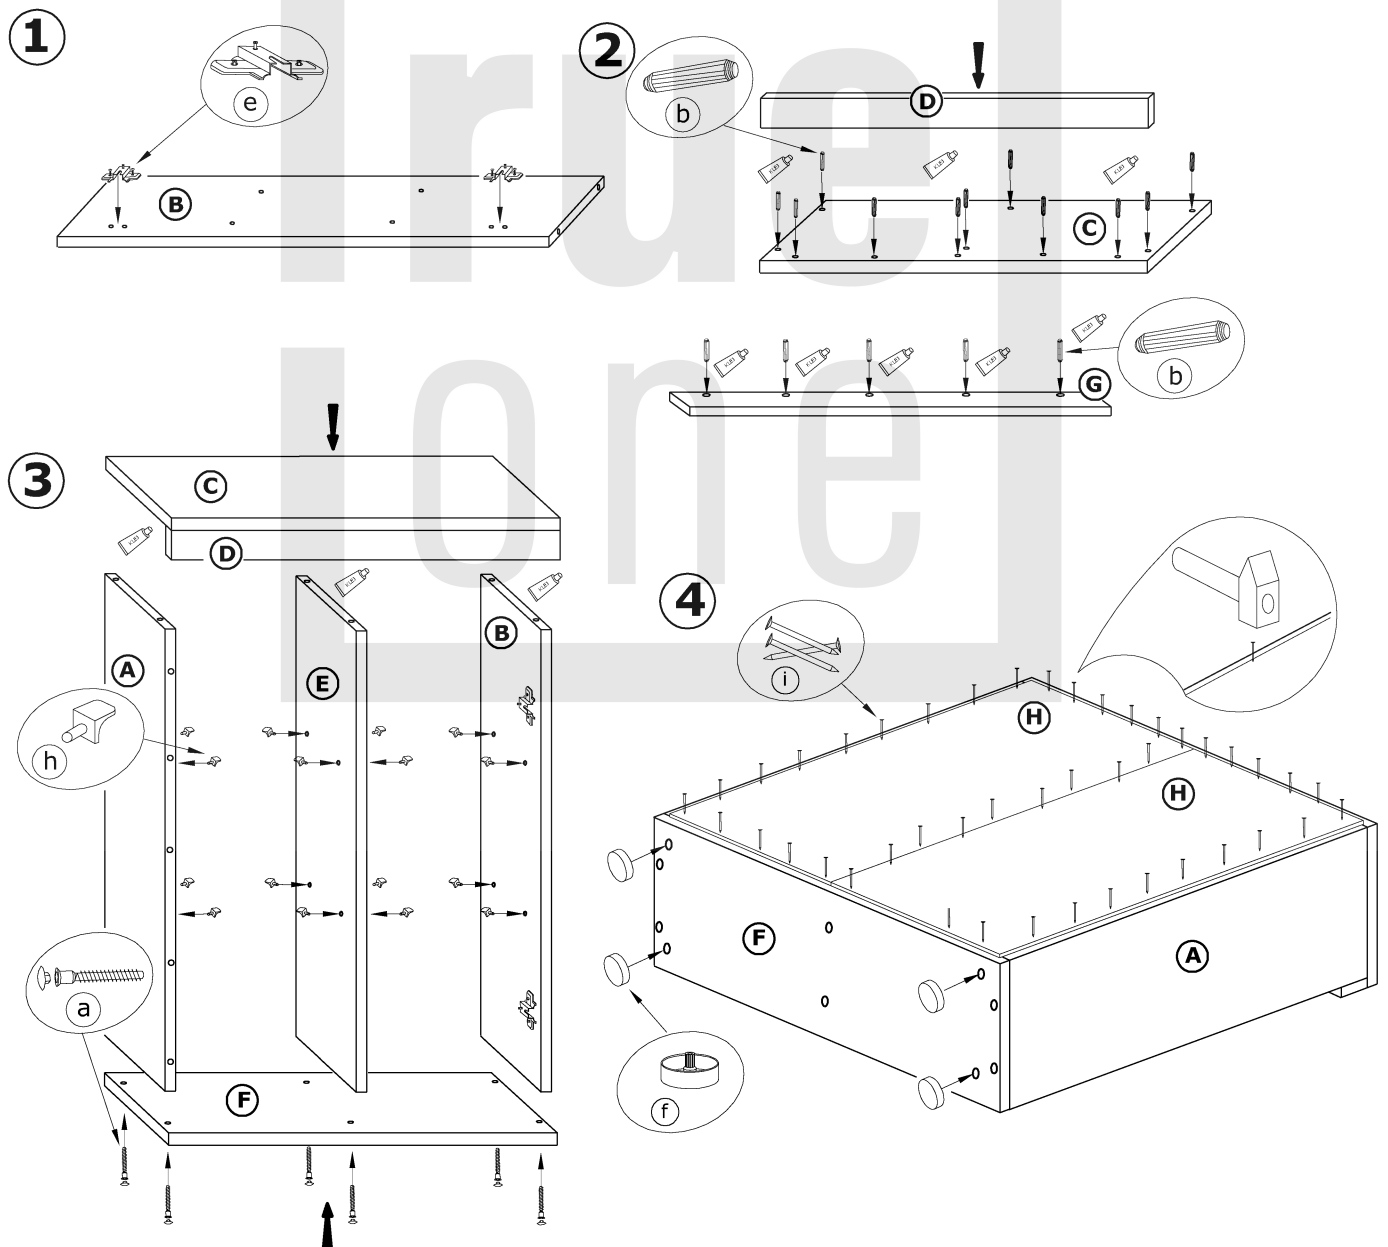

MAMBA REGAŁ NISKI

→ 90 × 114 × 35

x 6 	x 16 	x 2 	x 2 	x 1 	 40 min 
x 4 (4x16) 	x 16 	x 60 	x 1 	x 1 	
x 4 				 	

① - FAZY MONTAŻU

Ⓐ - OZNACZENIE ELEMENTÓW

Ⓐ - OZNACZENIE AKCESORIÓW

5

6