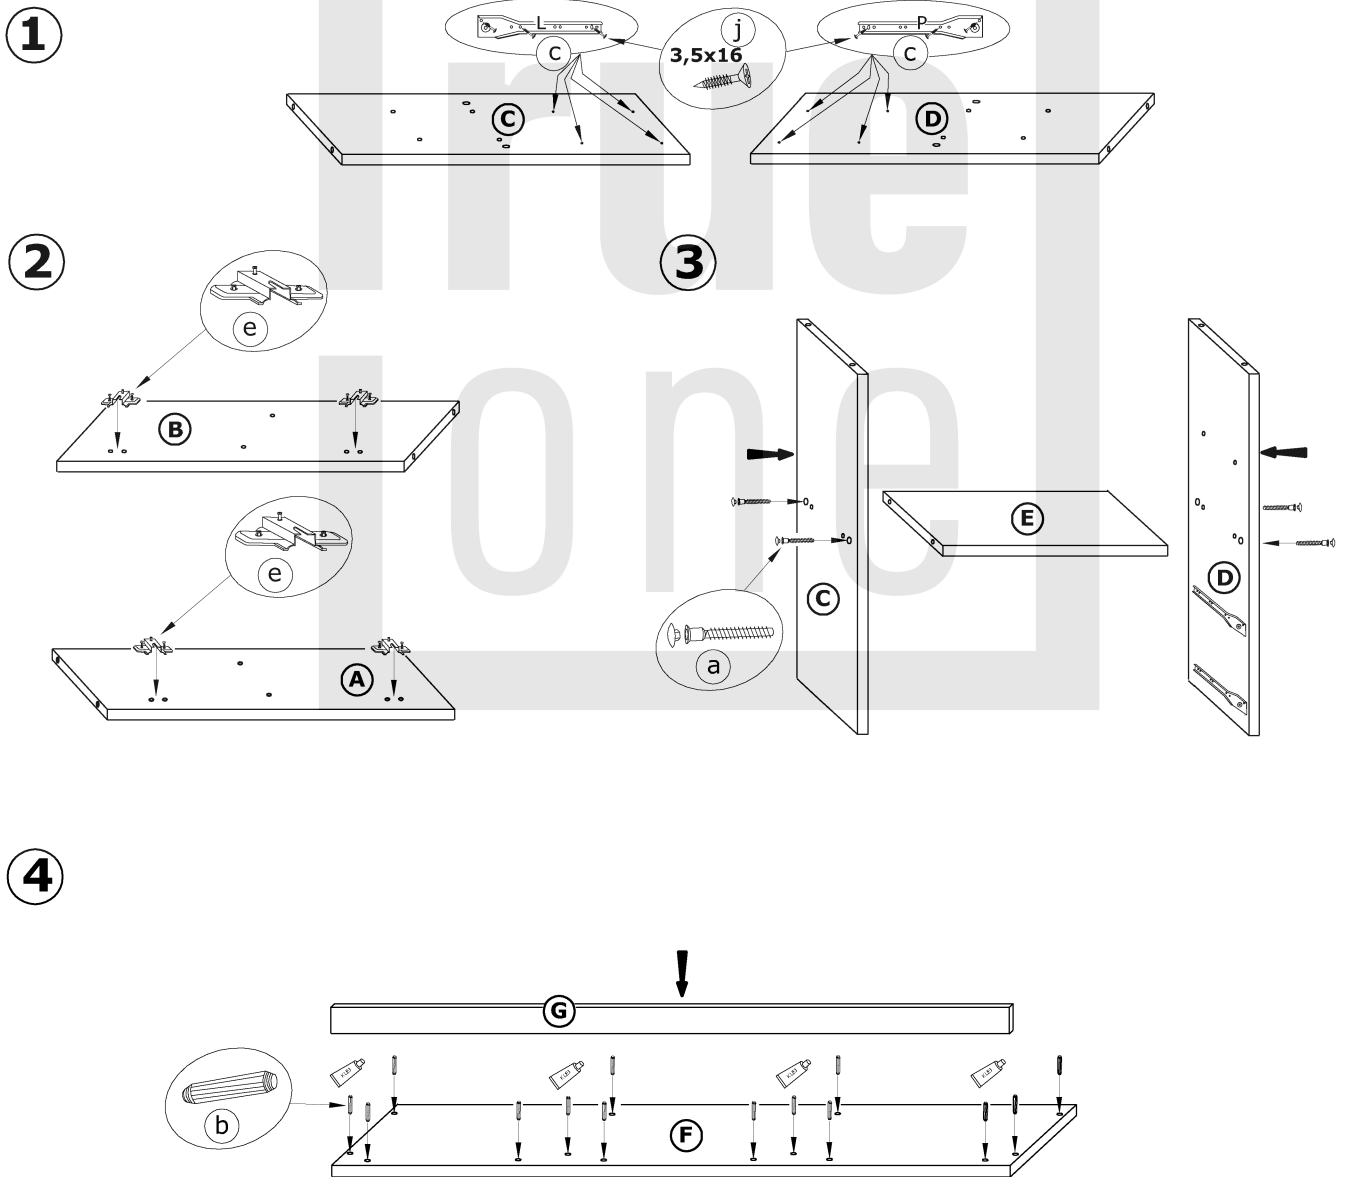

# KOMODA MAMBA

→164+80\ 45

x 12 <b>a</b> 	x 13 <b>b</b> 	x 4 <b>d</b> 	x 4 <b>e</b> 	x 4 <b>f</b> 	x 4 <b>g</b> 
x 24 (3,5x30) <b>i</b> 	x 32 (4x16) <b>j</b> 	x 12 <b>k</b> 	x 100 <b>l</b> 	x 1 <b>m</b> 	x 1 <b>n</b> 
x 2 kpl. (400 mm) <b>c</b> 	x 6 <b>h</b> 				

① - FAZY MONTAŻU

Ⓐ - OZNACZENIE ELEMENTÓW

Ⓐ - OZNACZENIE AKCESORIÓW

**5****7****6****8****9**