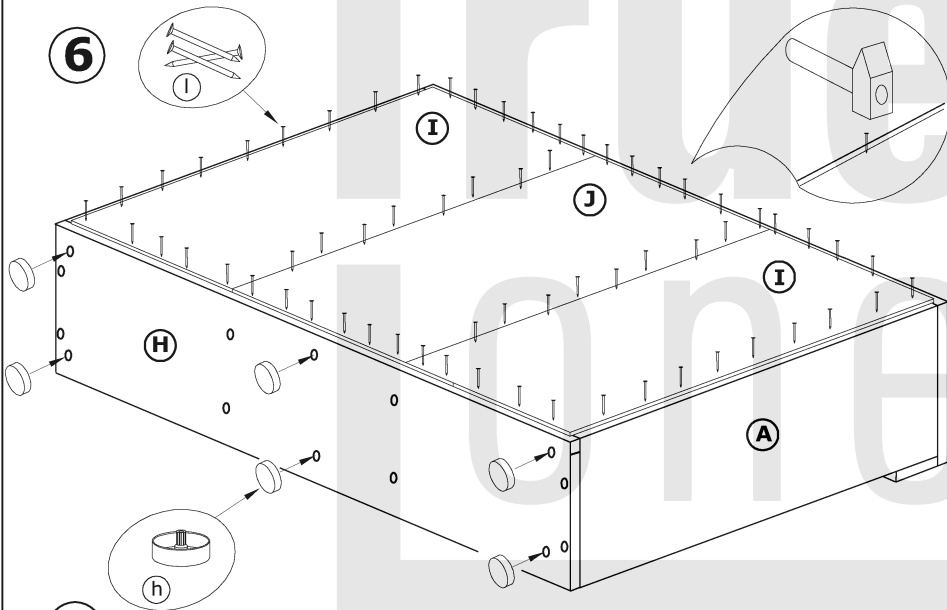

# KOMODA MAMBA

→164+80\ 45

x 12 <b>a</b> 	x 13 <b>b</b> 	x 4 <b>d</b> 	x 4 <b>e</b> 	x 4 <b>f</b> 	x 4 <b>g</b> 
x 24 (3,5x30) <b>i</b> 	x 32 (4x16) <b>j</b> 	x 12 <b>k</b> 	x 100 <b>l</b> 	x 1 <b>m</b> 	x 1 <b>n</b> 
x 2 kpl. (400 mm) <b>c</b> 	x 6 <b>h</b> 				

① - FAZY MONTAŻU

Ⓐ - OZNACZENIE ELEMENTÓW

Ⓐ - OZNACZENIE AKCESORIÓW

**5****7****6****8****9**