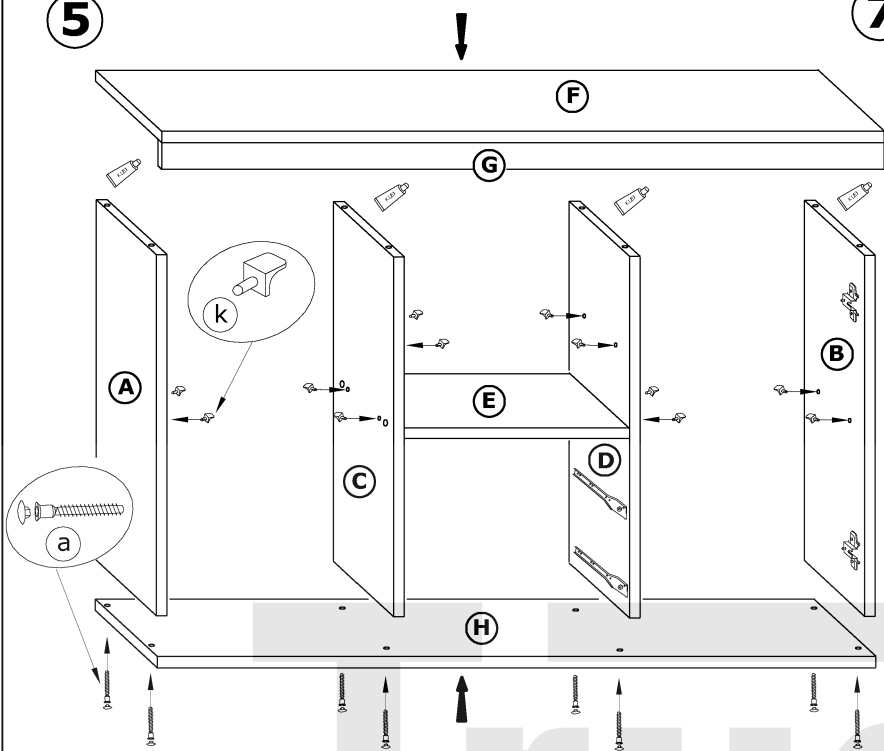

# KOMODA MAMBA

→164+80\ 45

x 12 <b>a</b> 	x 13 <b>b</b> 	x 4 <b>d</b> 	x 4 <b>e</b> 	x 4 <b>f</b> 	x 4 <b>g</b> 
x 24 (3,5x30) <b>i</b> 	x 32 (4x16) <b>j</b> 	x 12 <b>k</b> 	x 100 <b>l</b> 	x 1 <b>m</b> 	x 1 <b>n</b> 
x 2 kpl. (400 mm) <b>c</b> 	x 6 <b>h</b> 				

① - FAZY MONTAŻU

Ⓐ - OZNACZENIE ELEMENTÓW

Ⓐ - OZNACZENIE AKCESORIÓW

**5****7****6****8****9**