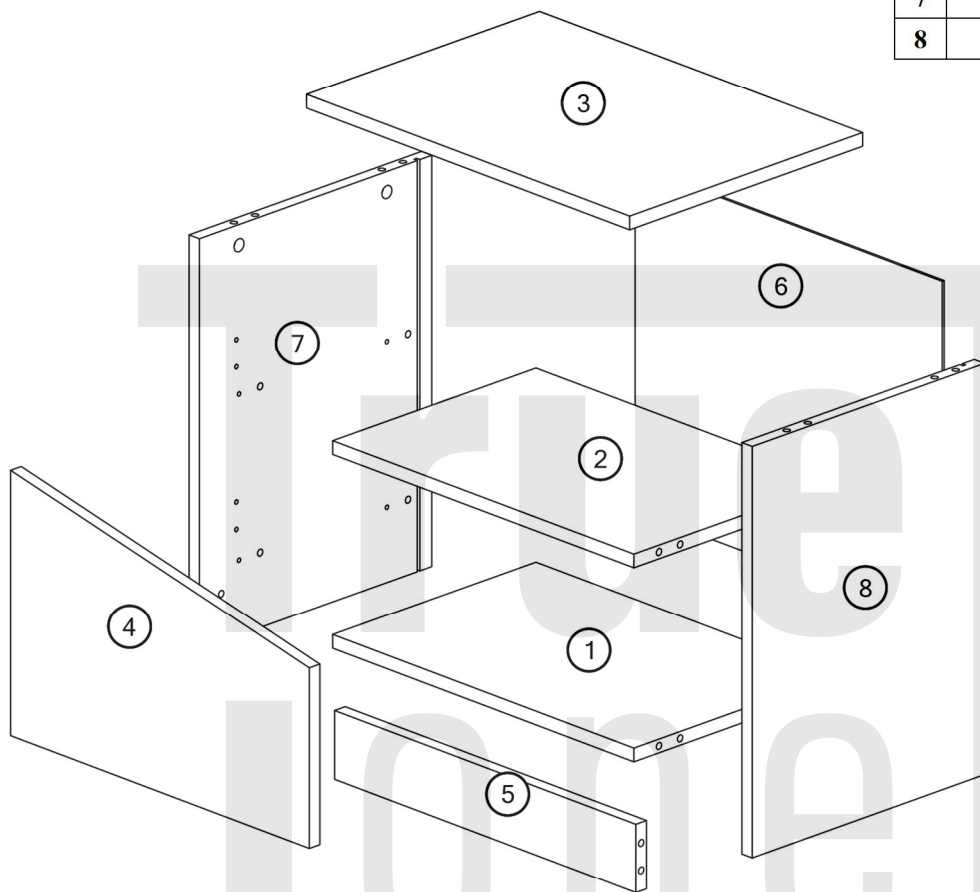

Nočný stolík Atson

No	T(mm)	L(mm)	W(mm)	Stc.
1	16	468	308	1
2	16	468	308	1
3	16	502	353	1
4	16	310	464	1
5	16	468	80	1
6	3	477	403	1
7	16	458	352	1
8	16	458	352	1

1

2

3

<p>K</p>  <p>8x35</p> <p>x2</p>	<p>M</p>  <p>x2</p>	<p>M1</p>  <p>x4</p>
<p>G</p>  <p>2x20</p> <p>x4</p>	<p>L</p>  <p>x2</p>	<p>Z</p>  <p>x2</p>

4

<p>M</p>  <p>x4</p>	<p>K</p>  <p>8x35</p> <p>x4</p>
--	--

5

6

7

8

9

10