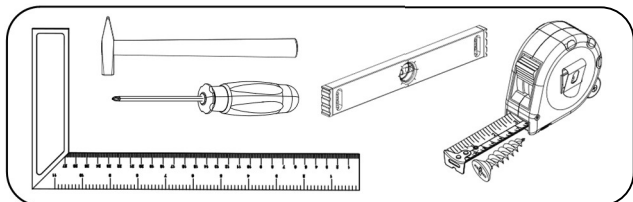

Nočný stolík Atson

No	T(mm)	L(mm)	W(mm)	Stc.
1	16	468	308	1
2	16	468	308	1
3	16	502	353	1
4	16	310	464	1
5	16	468	80	1
6	3	477	403	1
7	16	458	352	1
8	16	458	352	1

1

2

3

<p>K</p>  <p>8x35</p> <p>x2</p>	<p>M</p>  <p>x2</p>	<p>M1</p>  <p>x4</p>
<p>G</p>  <p>2x20</p> <p>x4</p>	<p>L</p>  <p>x2</p>	<p>Z</p>  <p>x2</p>

4

<p>M</p>  <p>x4</p>	<p>K</p>  <p>8x35</p> <p>x4</p>
--	--

5

6

7

8

9

10