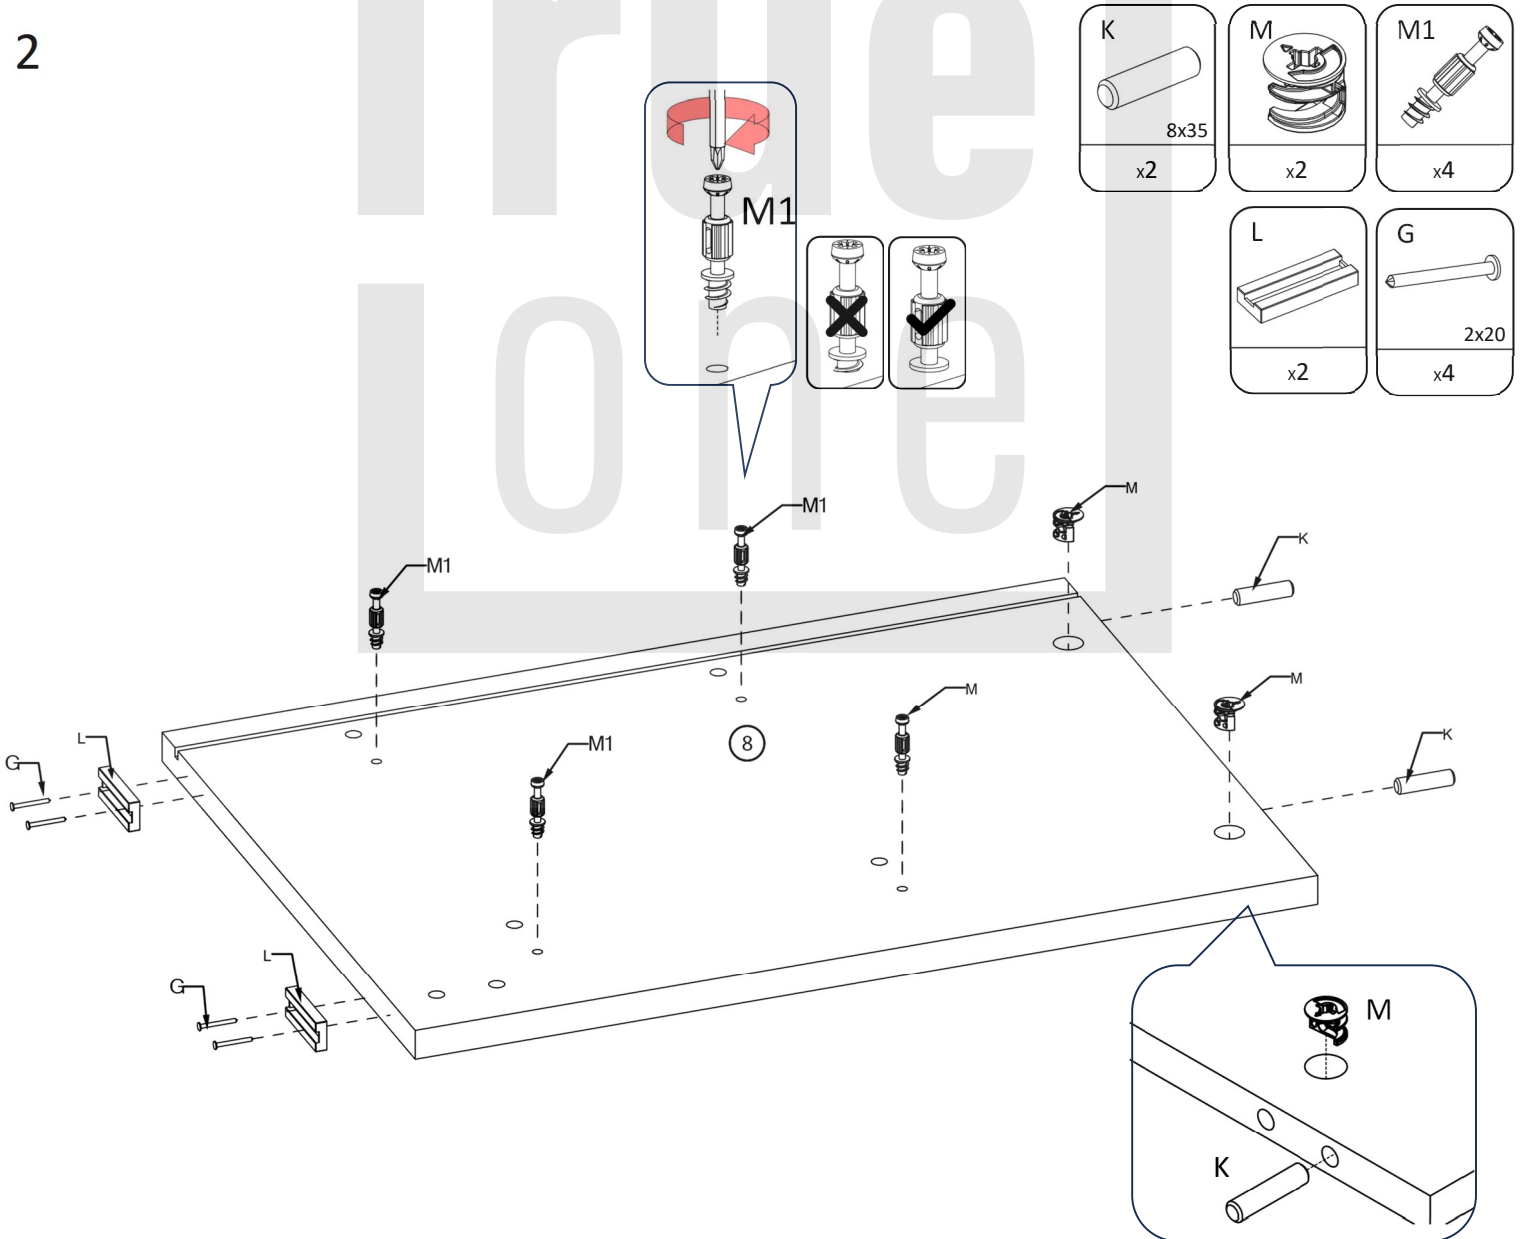

Nočný stolík Atson

No	T(mm)	L(mm)	W(mm)	Stc.
1	16	468	308	1
2	16	468	308	1
3	16	502	353	1
4	16	310	464	1
5	16	468	80	1
6	3	477	403	1
7	16	458	352	1
8	16	458	352	1

1

2

3

<p>K</p>  <p>8x35</p> <p>x2</p>	<p>M</p>  <p>x2</p>	<p>M1</p>  <p>x4</p>
<p>G</p>  <p>2x20</p> <p>x4</p>	<p>L</p>  <p>x2</p>	<p>Z</p>  <p>x2</p>

4

<p>M</p>  <p>x4</p>	<p>K</p>  <p>8x35</p> <p>x4</p>
--	--

5

6

7

8

9

10