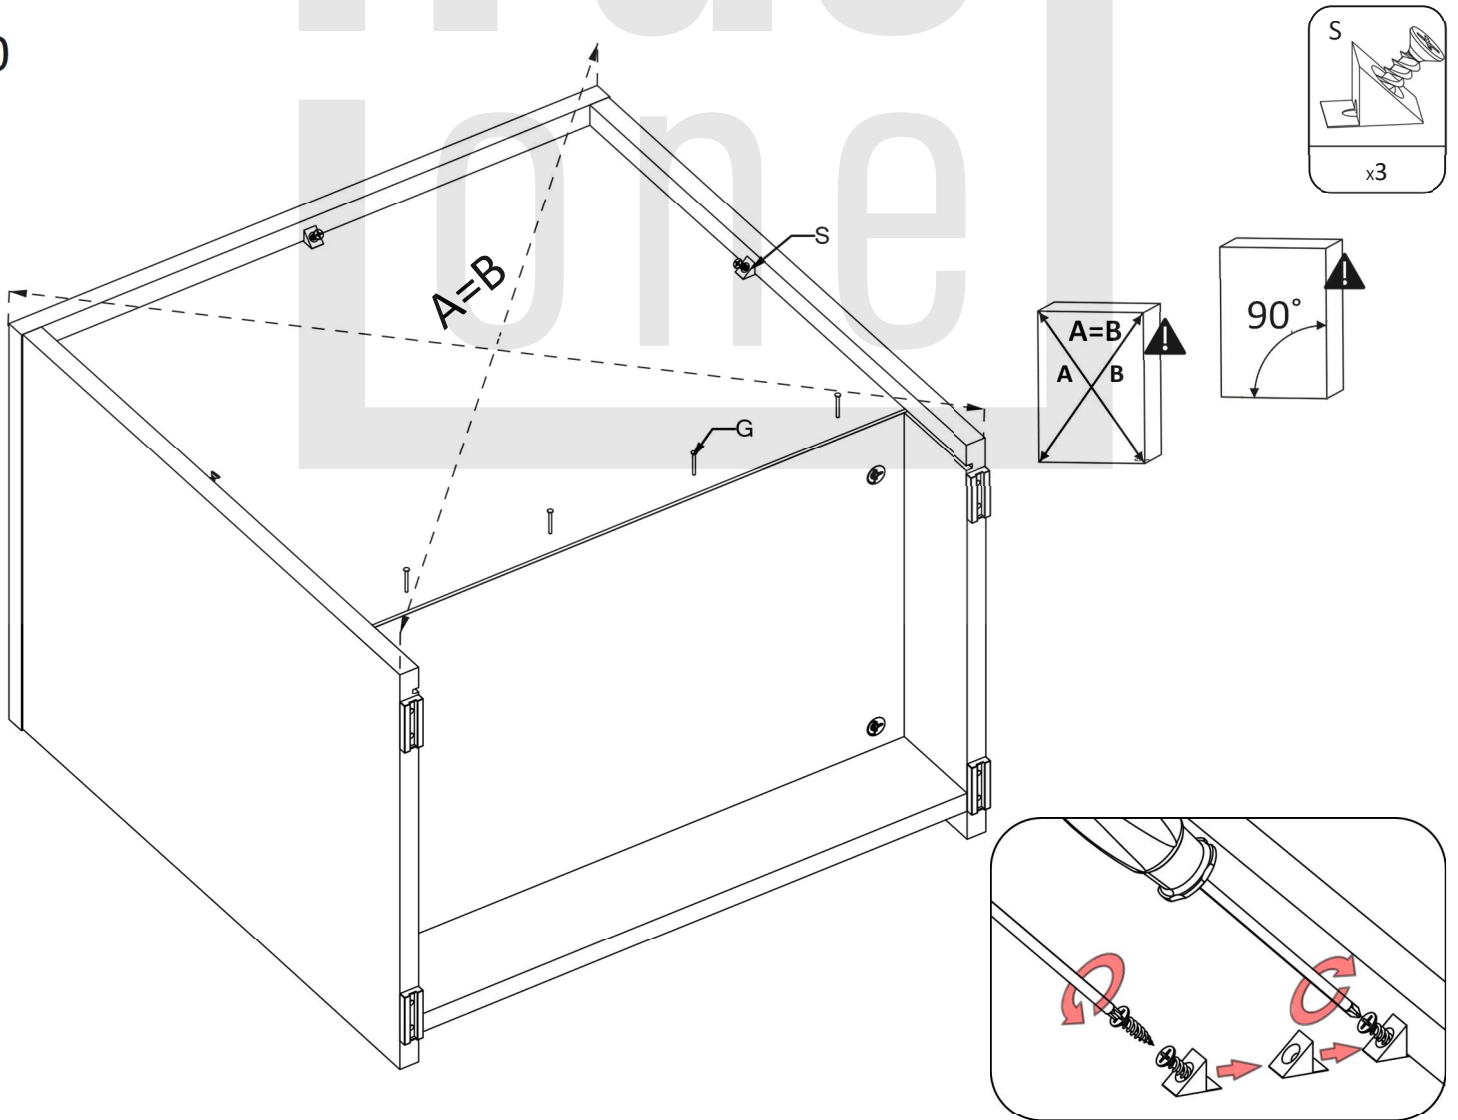

Nočný stolík Atson

No	T(mm)	L(mm)	W(mm)	Stc.
1	16	468	308	1
2	16	468	308	1
3	16	502	353	1
4	16	310	464	1
5	16	468	80	1
6	3	477	403	1
7	16	458	352	1
8	16	458	352	1

1

2

3

<p>K</p>  <p>8x35</p> <p>x2</p>	<p>M</p>  <p>x2</p>	<p>M1</p>  <p>x4</p>
<p>G</p>  <p>2x20</p> <p>x4</p>	<p>L</p>  <p>x2</p>	<p>Z</p>  <p>x2</p>

4

<p>M</p>  <p>x4</p>	<p>K</p>  <p>8x35</p> <p>x4</p>
--	--

5

6

7

8

9

10