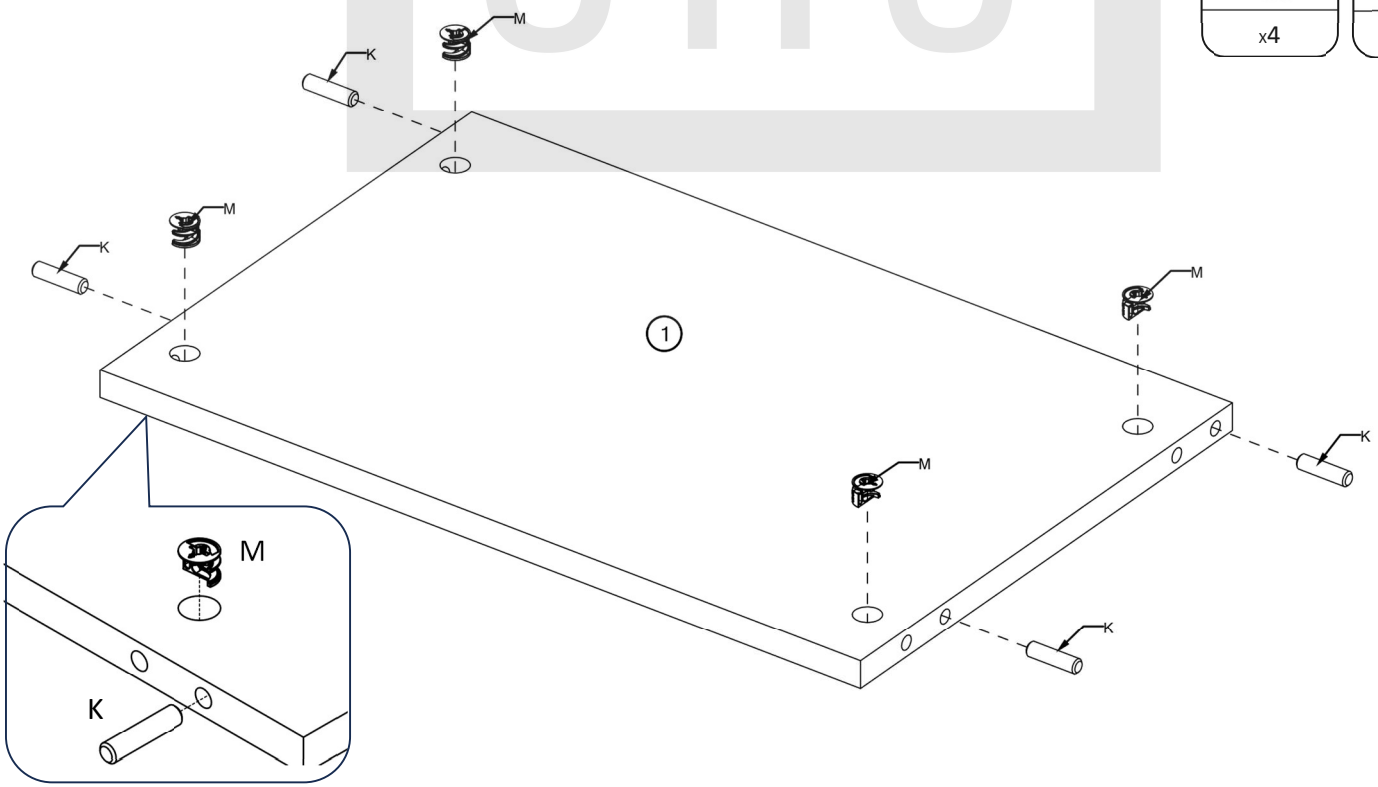

Nočný stolík Atson

No	T(mm)	L(mm)	W(mm)	Stc.
1	16	468	308	1
2	16	468	308	1
3	16	502	353	1
4	16	310	464	1
5	16	468	80	1
6	3	477	403	1
7	16	458	352	1
8	16	458	352	1

1

2

3

<p>K</p>  <p>8x35</p> <p>x2</p>	<p>M</p>  <p>x2</p>	<p>M1</p>  <p>x4</p>
<p>G</p>  <p>2x20</p> <p>x4</p>	<p>L</p>  <p>x2</p>	<p>Z</p>  <p>x2</p>

4

<p>M</p>  <p>x4</p>	<p>K</p>  <p>8x35</p> <p>x4</p>
--	--

5

6

7

8

9

10