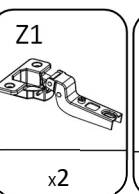

Nočný stolík Atson

No	T(mm)	L(mm)	W(mm)	Stc.
1	16	468	308	1
2	16	468	308	1
3	16	502	353	1
4	16	310	464	1
5	16	468	80	1
6	3	477	403	1
7	16	458	352	1
8	16	458	352	1

1

2

3

<p>K</p>  <p>8x35</p> <p>x2</p>	<p>M</p>  <p>x2</p>	<p>M1</p>  <p>x4</p>
<p>G</p>  <p>2x20</p> <p>x4</p>	<p>L</p>  <p>x2</p>	<p>Z</p>  <p>x2</p>

4

<p>M</p>  <p>x4</p>	<p>K</p>  <p>8x35</p> <p>x4</p>
--	--

5

6

7

8

9

10