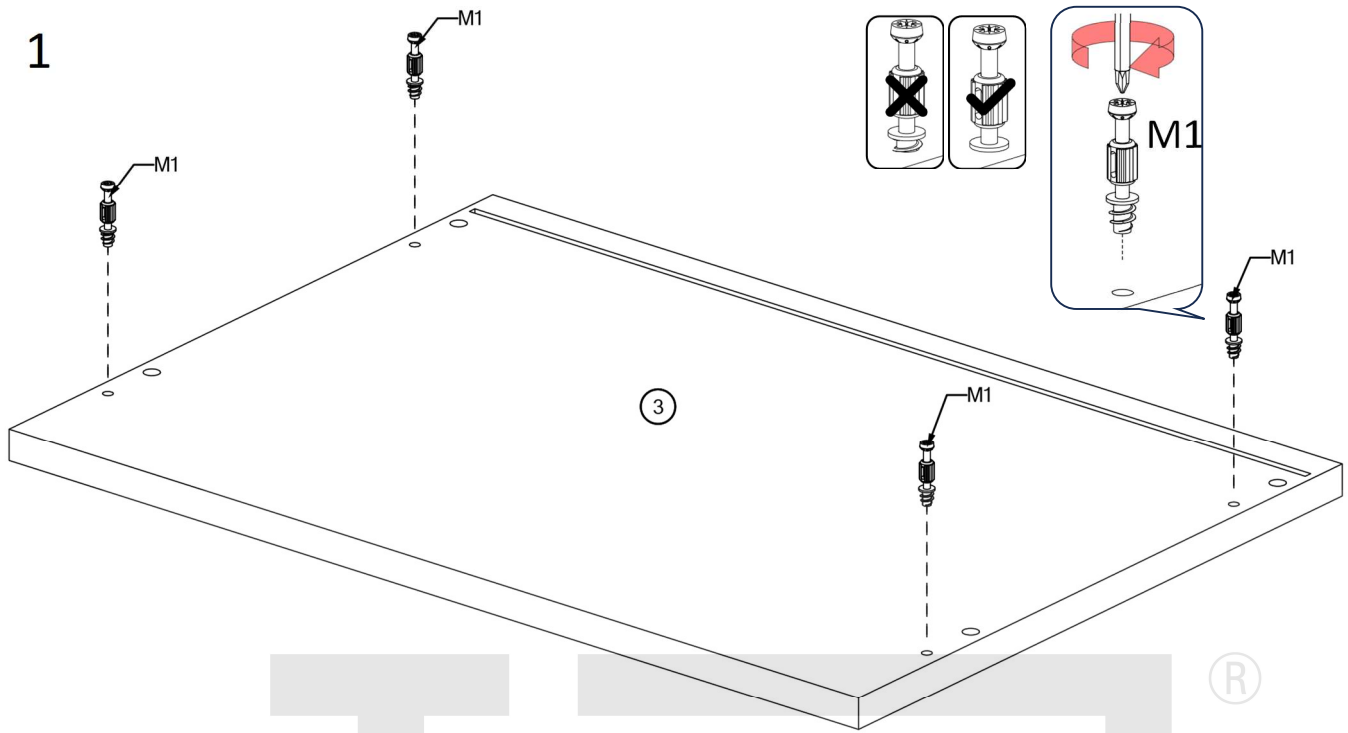

Nočný stolík Atson

No	T(mm)	L(mm)	W(mm)	Stc.
1	16	468	308	1
2	16	468	308	1
3	16	502	353	1
4	16	310	464	1
5	16	468	80	1
6	3	477	403	1
7	16	458	352	1
8	16	458	352	1

1

2

3

<p>K</p>  <p>8x35</p> <p>x2</p>	<p>M</p>  <p>x2</p>	<p>M1</p>  <p>x4</p>
<p>G</p>  <p>2x20</p> <p>x4</p>	<p>L</p>  <p>x2</p>	<p>Z</p>  <p>x2</p>

4

<p>M</p>  <p>x4</p>	<p>K</p>  <p>8x35</p> <p>x4</p>
--	--

5

6

7

8

9

10