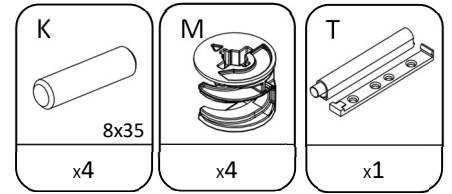

Nočný stolík Atson

No	T(mm)	L(mm)	W(mm)	Stc.
1	16	468	308	1
2	16	468	308	1
3	16	502	353	1
4	16	310	464	1
5	16	468	80	1
6	3	477	403	1
7	16	458	352	1
8	16	458	352	1

1

2

3

<p>K</p>  <p>8x35</p> <p>x2</p>	<p>M</p>  <p>x2</p>	<p>M1</p>  <p>x4</p>
<p>G</p>  <p>2x20</p> <p>x4</p>	<p>L</p>  <p>x2</p>	<p>Z</p>  <p>x2</p>

4

<p>M</p>  <p>x4</p>	<p>K</p>  <p>8x35</p> <p>x4</p>
--	--

5

6

7

8

9

10