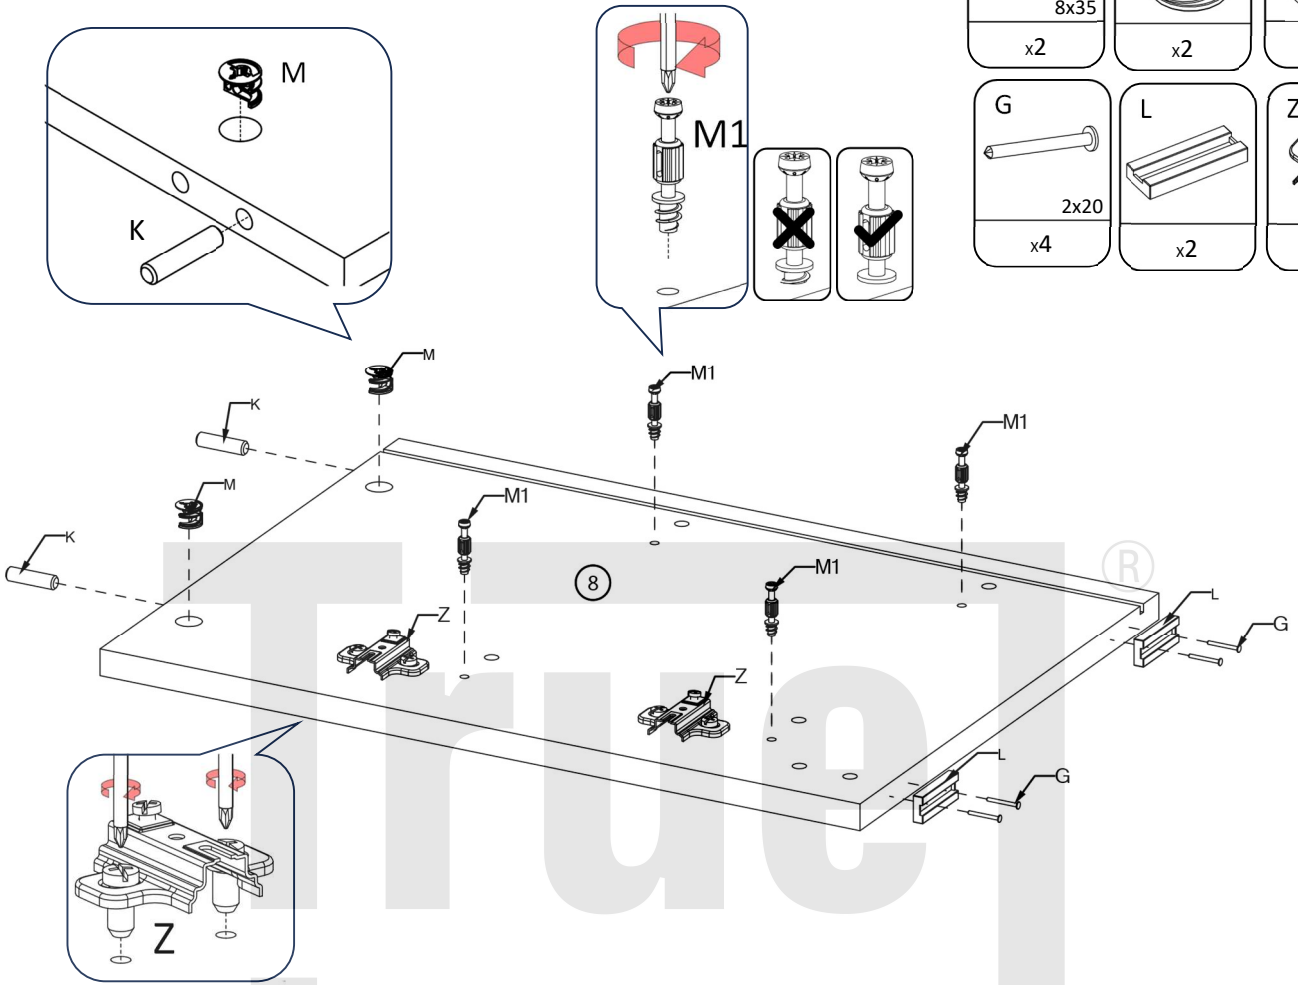

Nočný stolík Atson

No	T(mm)	L(mm)	W(mm)	Stc.
1	16	468	308	1
2	16	468	308	1
3	16	502	353	1
4	16	310	464	1
5	16	468	80	1
6	3	477	403	1
7	16	458	352	1
8	16	458	352	1

1

2

3

<p>K</p>  <p>8x35</p> <p>x2</p>	<p>M</p>  <p>x2</p>	<p>M1</p>  <p>x4</p>
<p>G</p>  <p>2x20</p> <p>x4</p>	<p>L</p>  <p>x2</p>	<p>Z</p>  <p>x2</p>

4

<p>M</p>  <p>x4</p>	<p>K</p>  <p>8x35</p> <p>x4</p>
--	--

5

6

7

8

9

10