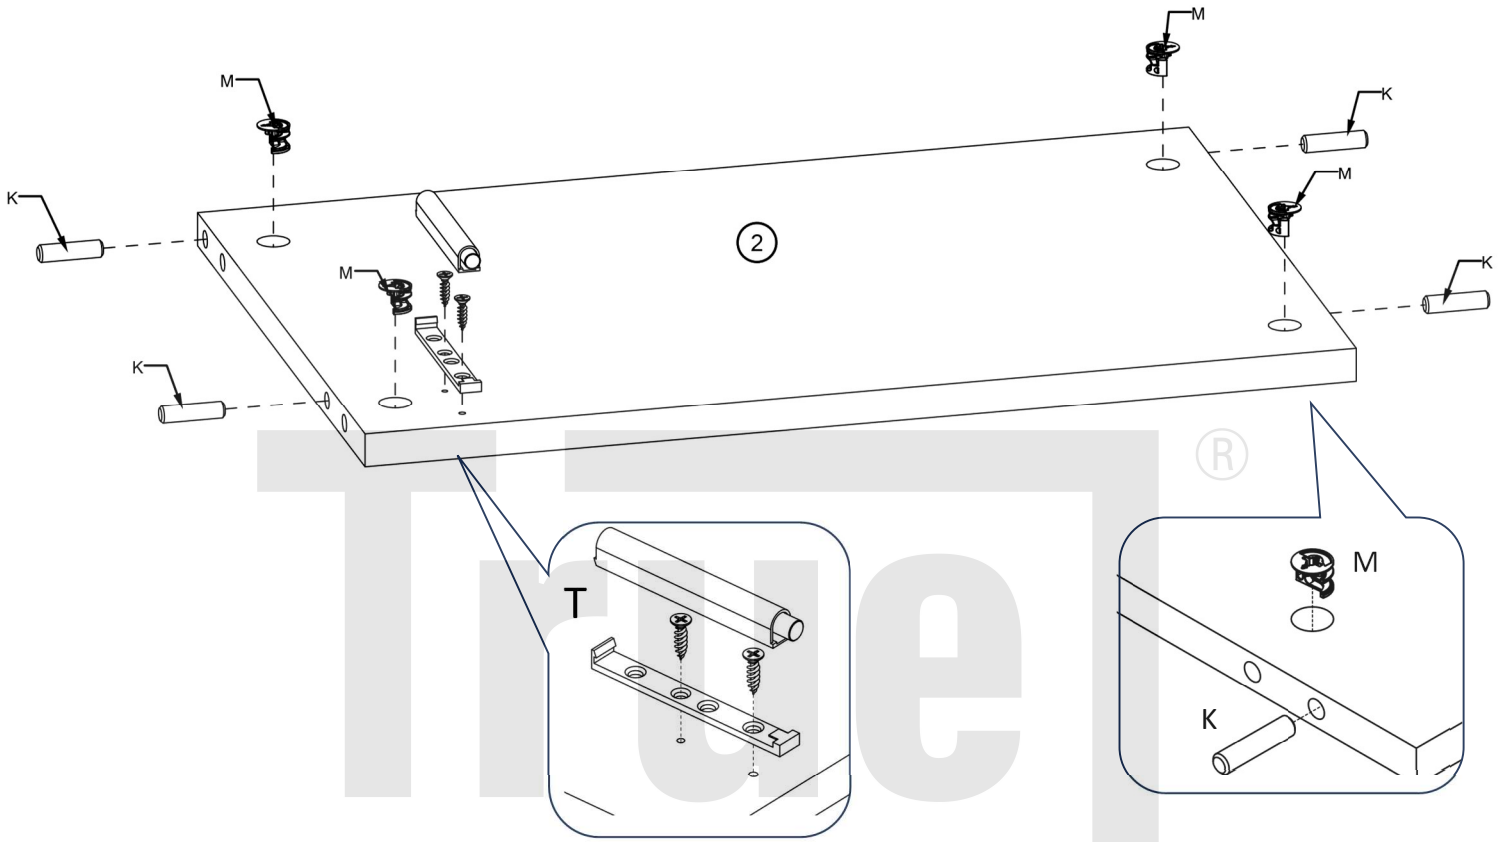

Nočný stolík Atson

No	T(mm)	L(mm)	W(mm)	Stc.
1	16	468	308	1
2	16	468	308	1
3	16	502	353	1
4	16	310	464	1
5	16	468	80	1
6	3	477	403	1
7	16	458	352	1
8	16	458	352	1

1

2

3

<p>K</p>  <p>8x35</p> <p>x2</p>	<p>M</p>  <p>x2</p>	<p>M1</p>  <p>x4</p>
<p>G</p>  <p>2x20</p> <p>x4</p>	<p>L</p>  <p>x2</p>	<p>Z</p>  <p>x2</p>

4

<p>M</p>  <p>x4</p>	<p>K</p>  <p>8x35</p> <p>x4</p>
--	--

5

6

7

8

9

10