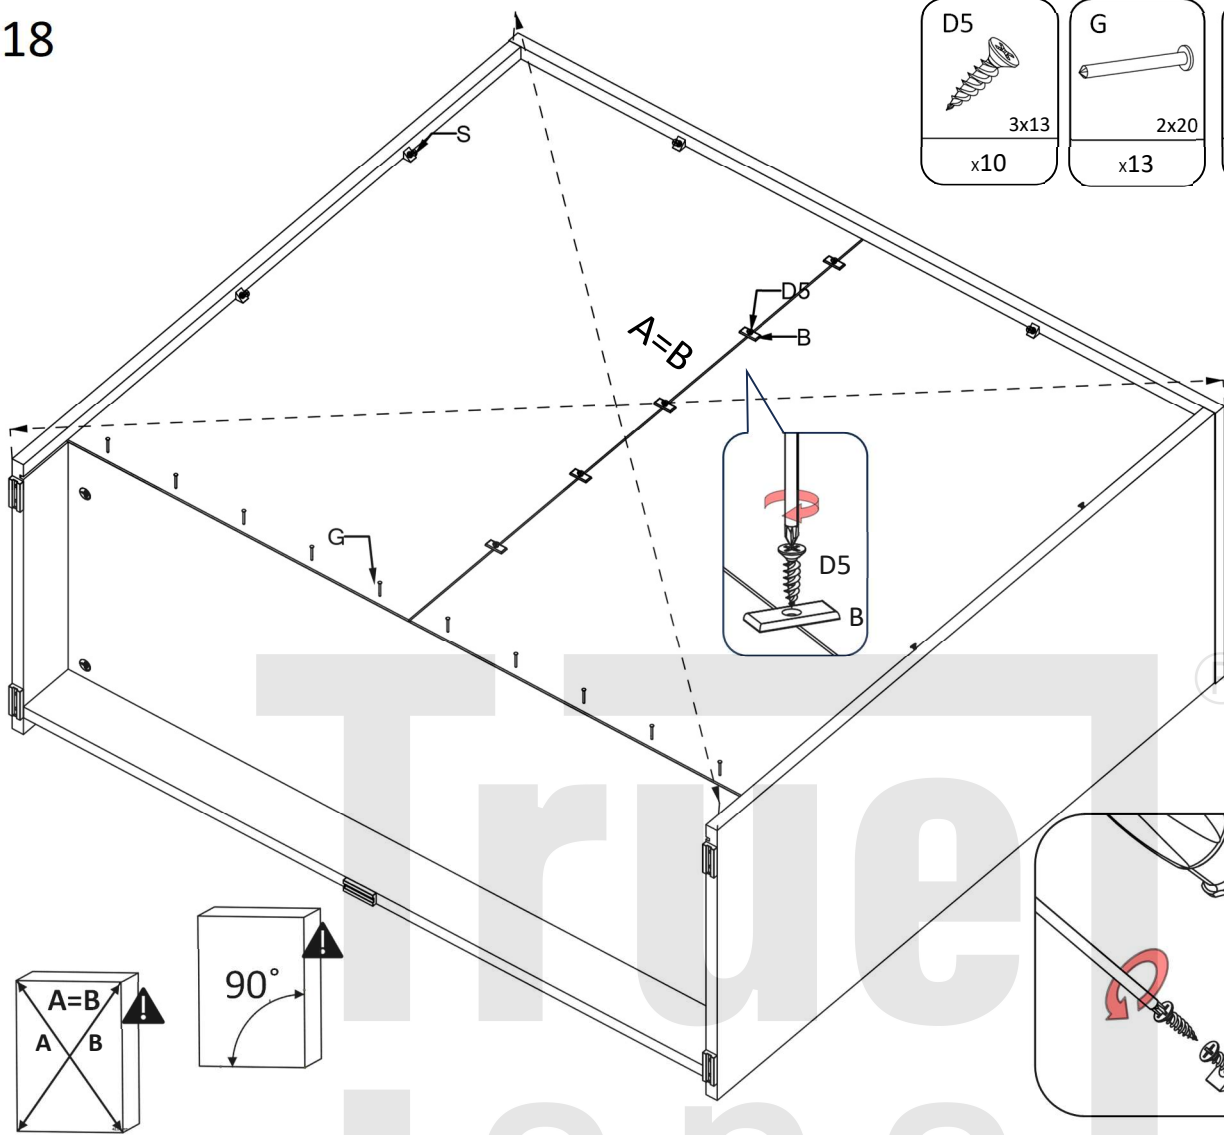

Komoda Atson

No	T(mm)	L(mm)	W(mm)	Stc.
1	16	890	402	1
2	16	890	402	1
3	16	968	358	1
4	16	578	358	1
5	16	968	358	1
6	16	200	288	1
7	16	1002	403	1
8	16	710	480	1
9	16	968	80	1
10	16	476	350	1
11	3	814	488	2
12	16	480	200	3
13	16	418	140	3
14	3	432	348	3
15	16	350	140	3
16	16	350	140	3

11

12

13

14

15

16

17

18

D5
3x13
x10

G
2x20
x13

w
x10

S
x7

19

D4
4x16
x4

Z1
x2

20