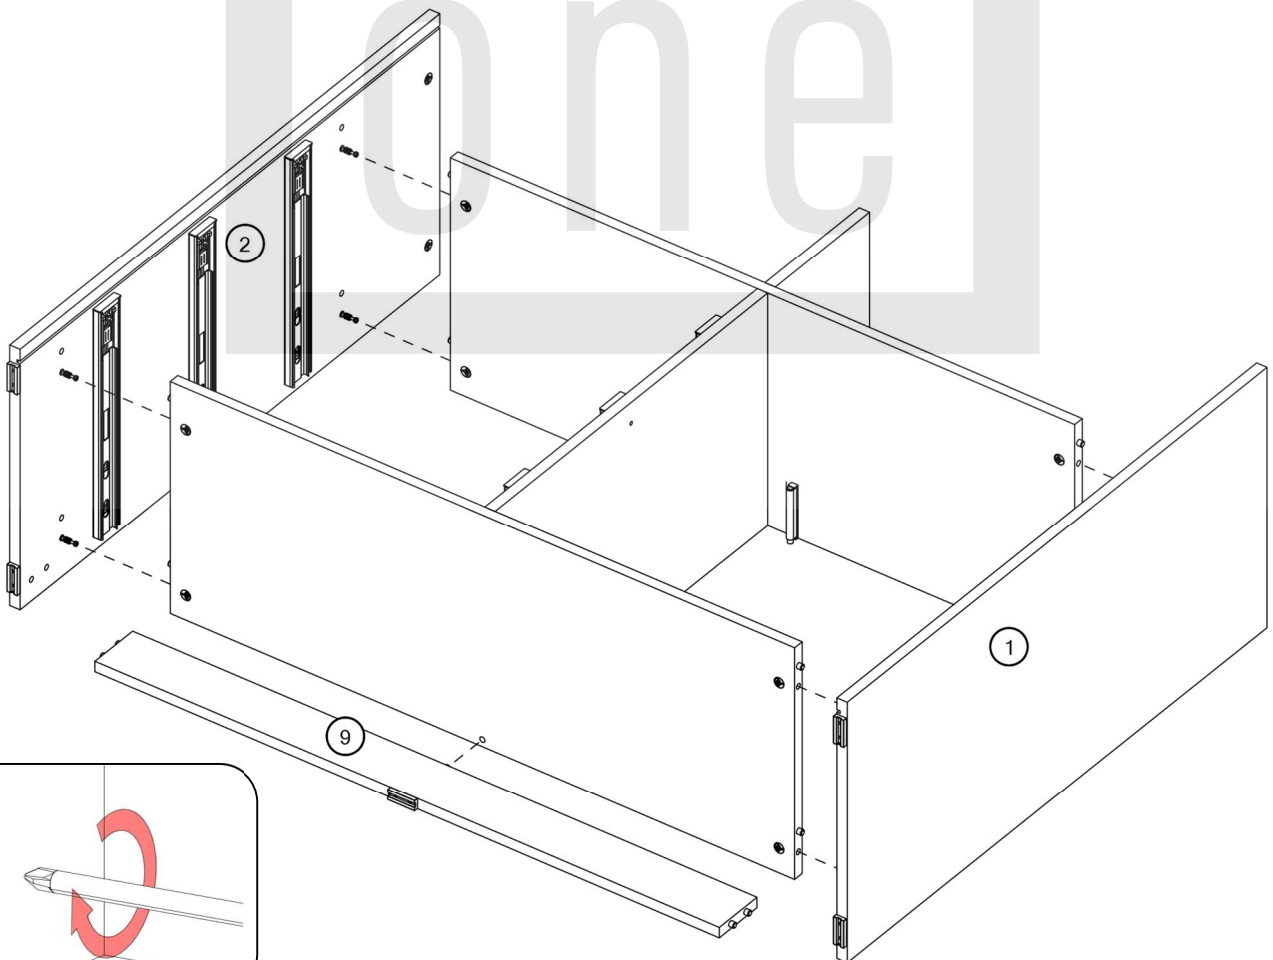

Komoda Atson

No	T(mm)	L(mm)	W(mm)	Stc.
1	16	890	402	1
2	16	890	402	1
3	16	968	358	1
4	16	578	358	1
5	16	968	358	1
6	16	200	288	1
7	16	1002	403	1
8	16	710	480	1
9	16	968	80	1
10	16	476	350	1
11	3	814	488	2
12	16	480	200	3
13	16	418	140	3
14	3	432	348	3
15	16	350	140	3
16	16	350	140	3

11

12

13

14

15

16

17

18