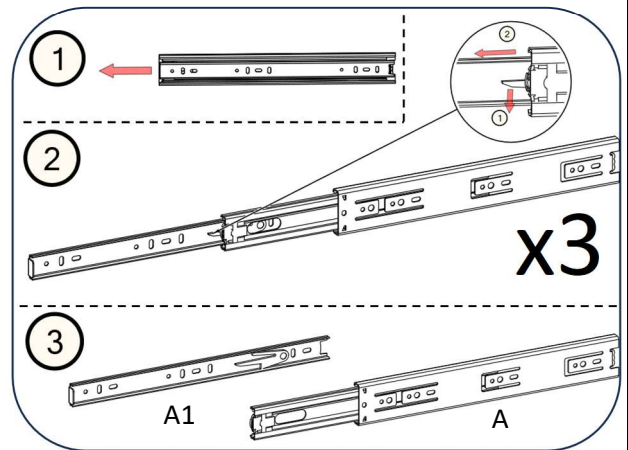

Komoda Atson

No	T(mm)	L(mm)	W(mm)	Stc.
1	16	890	402	1
2	16	890	402	1
3	16	968	358	1
4	16	578	358	1
5	16	968	358	1
6	16	200	288	1
7	16	1002	403	1
8	16	710	480	1
9	16	968	80	1
10	16	476	350	1
11	3	814	488	2
12	16	480	200	3
13	16	418	140	3
14	3	432	348	3
15	16	350	140	3
16	16	350	140	3