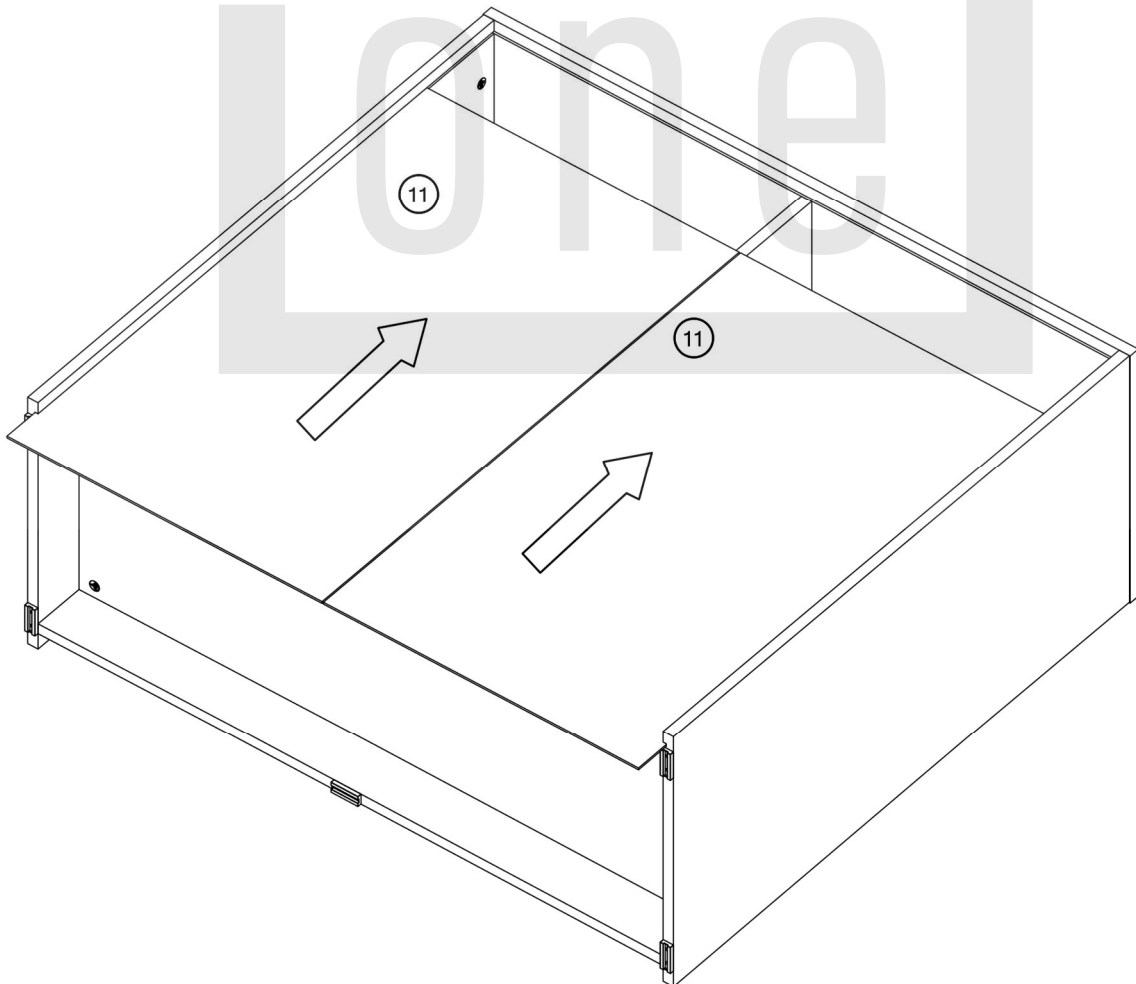

Komoda Atson

No	T(mm)	L(mm)	W(mm)	Stc.
1	16	890	402	1
2	16	890	402	1
3	16	968	358	1
4	16	578	358	1
5	16	968	358	1
6	16	200	288	1
7	16	1002	403	1
8	16	710	480	1
9	16	968	80	1
10	16	476	350	1
11	3	814	488	2
12	16	480	200	3
13	16	418	140	3
14	3	432	348	3
15	16	350	140	3
16	16	350	140	3

11

12

13

14

15

16

17

18