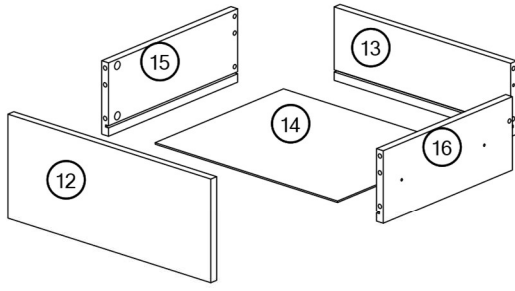

Komoda Atson

No	T(mm)	L(mm)	W(mm)	Stc.
1	16	890	402	1
2	16	890	402	1
3	16	968	358	1
4	16	578	358	1
5	16	968	358	1
6	16	200	288	1
7	16	1002	403	1
8	16	710	480	1
9	16	968	80	1
10	16	476	350	1
11	3	814	488	2
12	16	480	200	3
13	16	418	140	3
14	3	432	348	3
15	16	350	140	3
16	16	350	140	3