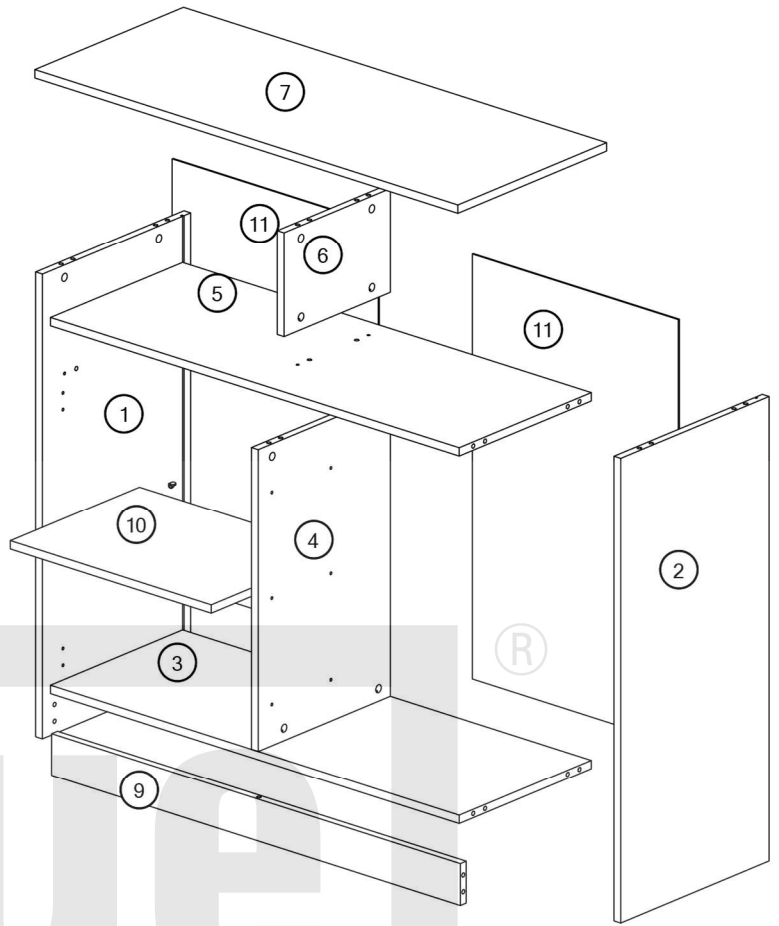

Komoda Atson

No	T(mm)	L(mm)	W(mm)	Stc.
1	16	890	402	1
2	16	890	402	1
3	16	968	358	1
4	16	578	358	1
5	16	968	358	1
6	16	200	288	1
7	16	1002	403	1
8	16	710	480	1
9	16	968	80	1
10	16	476	350	1
11	3	814	488	2
12	16	480	200	3
13	16	418	140	3
14	3	432	348	3
15	16	350	140	3
16	16	350	140	3

3

4

5

6

7

8

9

10

11

12

13

14

15

16

17

18