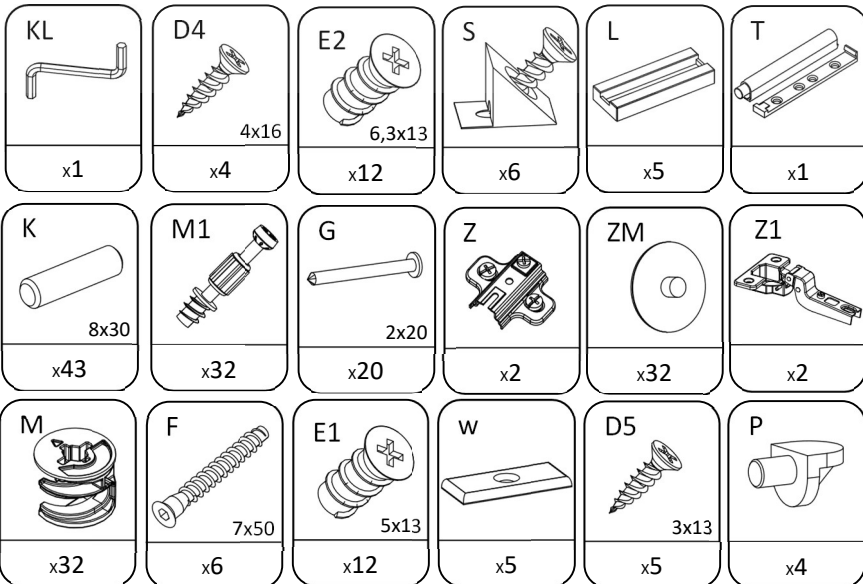

Komoda Atson

No	T(mm)	L(mm)	W(mm)	Stc.
1	16	890	402	1
2	16	890	402	1
3	16	968	358	1
4	16	578	358	1
5	16	968	358	1
6	16	200	288	1
7	16	1002	403	1
8	16	710	480	1
9	16	968	80	1
10	16	476	350	1
11	3	814	488	2
12	16	480	200	3
13	16	418	140	3
14	3	432	348	3
15	16	350	140	3
16	16	350	140	3

3

4

5

6

7

8

9

10

D5
3x13
x10

G
2x20
x13

w
x10

S
x7

19

D4
4x16
x4

Z1
x2

20